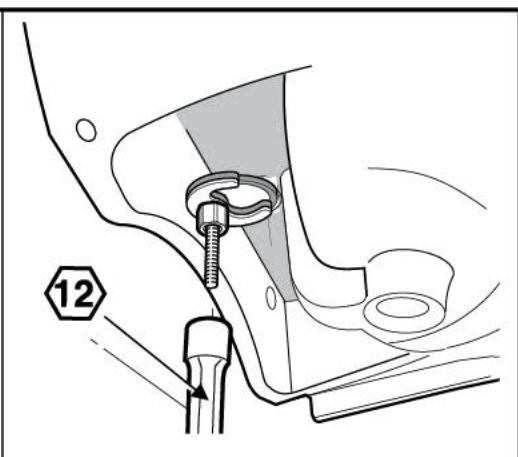

**Roca**

**L20**

<b>P</b>	P bar	<b>MAX</b> 10
<b>P</b>	P bar	<b>5 MAX</b>  <b>MIN 1</b>
<b>T</b>	°C	<b>80 MAX.</b>
<b>Q</b> (3 bar)	l/min	8            5            20
		<b>3</b> <b>2</b>
		<b>65</b> <b>50</b>