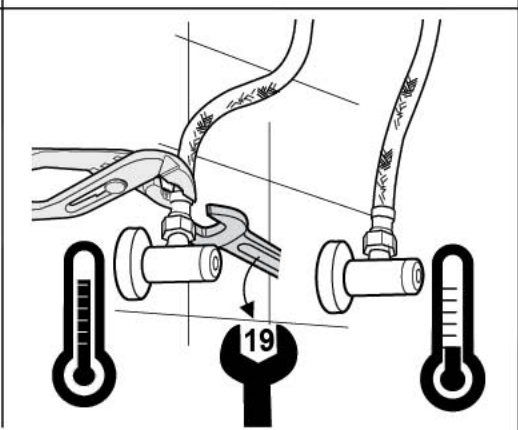

**Roca**

**L20**

<b>P</b>	P bar	<b>MAX</b> 10
<b>P</b>	P bar	<b>5 MAX</b>  <b>MIN 1</b>
<b>T</b>	°C	<b>80 MAX.</b>
<b>Q</b> (3 bar)	l/min	8            5            20
		<b>3</b> <b>2</b>
		<b>65</b> <b>50</b>