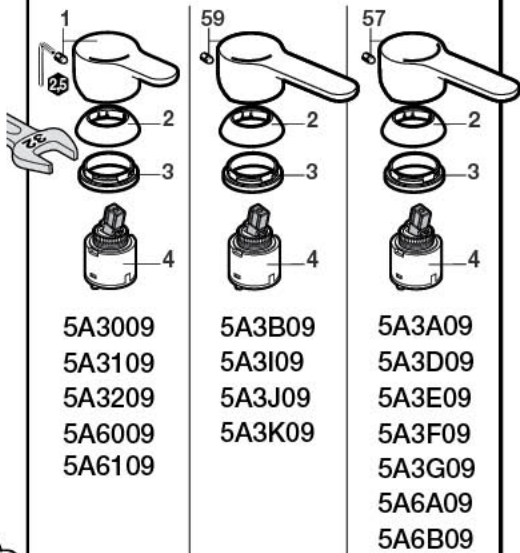

**Roca**

**L20**

<b>P</b>	P bar	<b>MAX</b> 10
<b>P</b>	P bar	<b>5 MAX</b>  <b>MIN 1</b>
<b>T</b>	°C	<b>80 MAX.</b>
<b>Q</b> (3 bar)	l/min	8            5            20
		<b>3</b> <b>2</b>
		<b>65</b> <b>50</b>

2

5A3009	5A3D09
5A3109	5A3E09
5A3209	5A3F09
5A3A09	5A3G09
5A3B09	5A3I09
	5A3J09
	5A3K09

5A6009
5A6109
5A6A09
5A6B09

3

5A3409

5A3C09

5A3H09

4