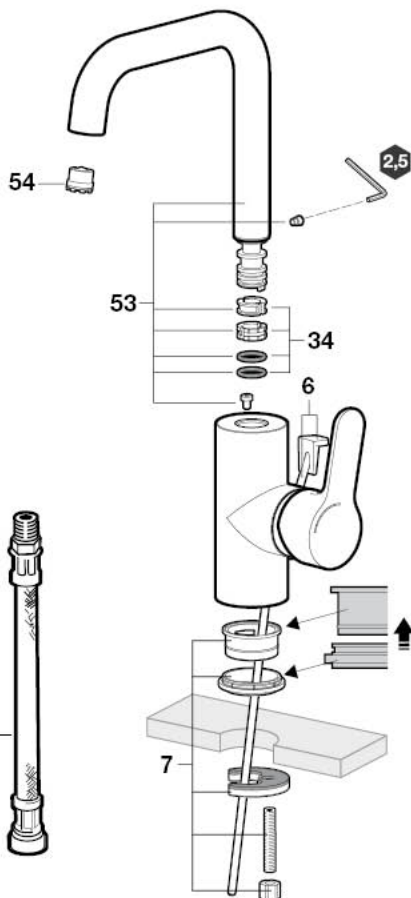

**Roca**

**L20**

<b>P</b>	P bar	<b>MAX</b> 10
<b>P</b>	P bar	<b>5 MAX</b>  <b>MIN 1</b>
<b>T</b>	°C	<b>80 MAX.</b>
<b>Q</b> (3 bar)	l/min	8            5            20
		<b>3</b> <b>2</b>
		<b>65</b> <b>50</b>

2

5A3009	5A3D09
5A3109	5A3E09
5A3209	5A3F09
5A3A09	5A3G09
5A3B09	5A3I09
	5A3J09
	5A3K09

5A6009
5A6109
5A6A09
5A6B09

3

5A3409

5A3C09

5A3H09

4

5A4009

5

5A2009

5A2109

5A7609

A5A8909

10

36

5A8409

42

43

44

inox

55

45

44