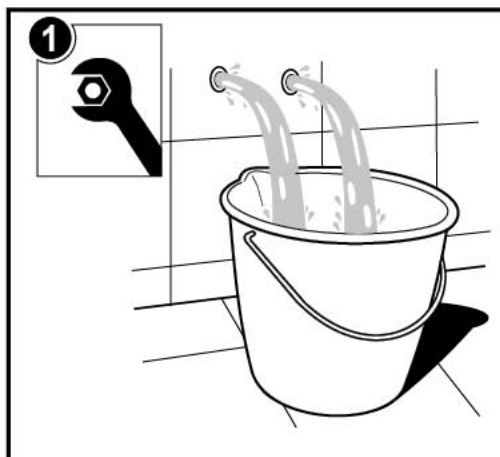

**Roca**

**L20**

<b>P</b>	P bar	<b>MAX</b> 10
<b>P</b>	P bar	<b>5 MAX</b>  <b>MIN 1</b>
<b>T</b>	°C	<b>80 MAX.</b>
<b>Q</b> (3 bar)	l/min	8            5            20
		<b>3</b> <b>2</b>
		<b>65</b> <b>50</b>