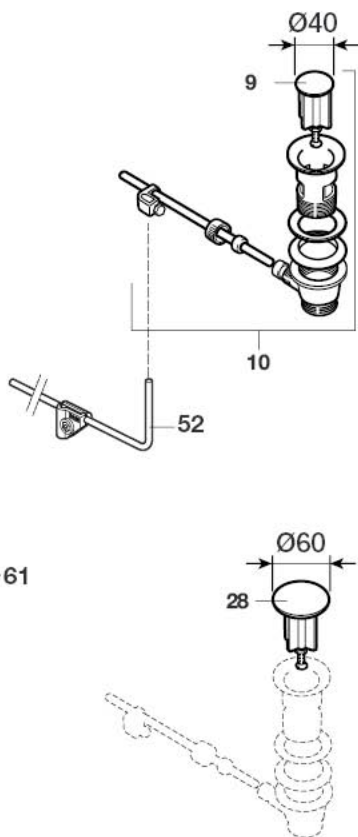

**Roca**

**L20**

<b>P</b>	P bar	<b>MAX</b> 10
<b>P</b>	P bar	<b>5 MAX</b>  <b>MIN 1</b>
<b>T</b>	°C	<b>80 MAX.</b>
<b>Q</b> (3 bar)	l/min	8            5            20
		<b>3</b> <b>2</b>
		<b>65</b> <b>50</b>

2

5A3009	5A3D09
5A3109	5A3E09
5A3209	5A3F09
5A3A09	5A3G09
5A3B09	5A3I09
	5A3J09
	5A3K09

5A6009
5A6109
5A6A09
5A6B09

3

5A3409

5A3C09

5A3H09

4

5A8409

42

43

44

inox

55

45

44

43

58

5A8209

inox

55

44

32

47