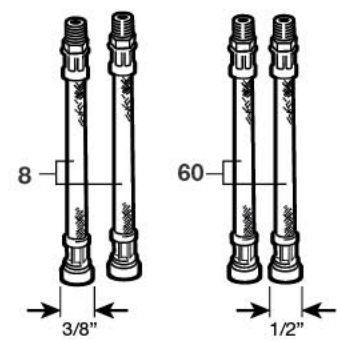

**Roca**

**L20**

<b>P</b>	P bar	<b>MAX</b> 10
<b>P</b>	P bar	<b>5 MAX</b>  <b>MIN 1</b>
<b>T</b>	°C	<b>80 MAX.</b>
<b>Q</b> (3 bar)	l/min	8            5            20
		<b>3</b> <b>2</b>
		<b>65</b> <b>50</b>

2

5A3009	5A3D09
5A3109	5A3E09
5A3209	5A3F09
5A3A09	5A3G09
5A3B09	5A3I09
	5A3J09
	5A3K09

5A6009
5A6109
5A6A09
5A6B09

3

5A3409

5A3C09

5A3H09

4