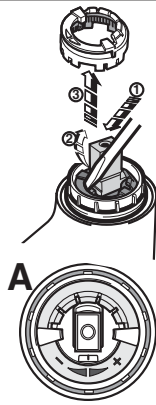

Roca

LOGICA - N

P	P bar	MAX. 10 0,5	5
T	°C	80 MAX.	65 45
Q (3 bar)	l/min	8	20

1- 525437100
 2- 525001805
 3- 525761409
 4- 522665103
 5- 525769203
 6- 525770900
 7- 523650407
 8- 525300700
 9- 525554500
 10- 525003507
 11- 525943907
 12- 522635503
 13- 523813200
 14- 525845200
 15- 525096203

16- 543837307
 17- 5B1032C00
 18- 505717800
 19- 505945800
 20- 525942507
 21- 523520707
 22- 525554100
 23- 543360007
 24- 523211300
 25- 505119507
 26- 525160000
 27- 523813600
 28- 525380100
 29- 522701403
 30- 553361207