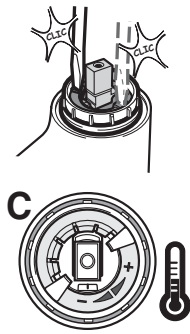

Roca

LOGICA - N

P	P bar	MAX. 10 0,5	5
T	°C	80 MAX.	65 45
Q (3 bar)	l/min	8	20

1- 525437100
 2- 525001805
 3- 525761409
 4- 522665103
 5- 525769203
 6- 525770900
 7- 523650407
 8- 525300700
 9- 525554500
 10- 525003507
 11- 525943907
 12- 522635503
 13- 523813200
 14- 525845200
 15- 525096203

16- 543837307
 17- 5B1032C00
 18- 505717800
 19- 505945800
 20- 525942507
 21- 523520707
 22- 525554100
 23- 543360007
 24- 523211300
 25- 505119507
 26- 525160000
 27- 523813600
 28- 525380100
 29- 522701403
 30- 553361207