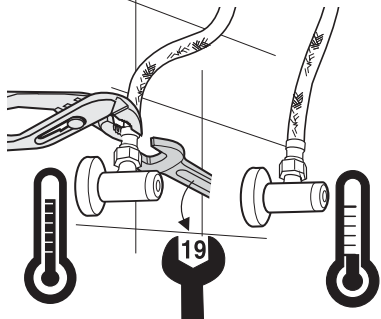

Roca

LOGICA - N

P	P bar	MAX. 10 0,5	5
T	°C	80 MAX.	65 45
Q (3 bar)	l/min	8	20

1- 525437100
 2- 525001805
 3- 525761409
 4- 522665103
 5- 525769203
 6- 525770900
 7- 523650407
 8- 525300700
 9- 525554500
 10- 525003507
 11- 525943907
 12- 522635503
 13- 523813200
 14- 525845200
 15- 525096203

16- 543837307
 17- 5B1032C00
 18- 505717800
 19- 505945800
 20- 525942507
 21- 523520707
 22- 525554100
 23- 543360007
 24- 523211300
 25- 505119507
 26- 525160000
 27- 523813600
 28- 525380100
 29- 522701403
 30- 553361207