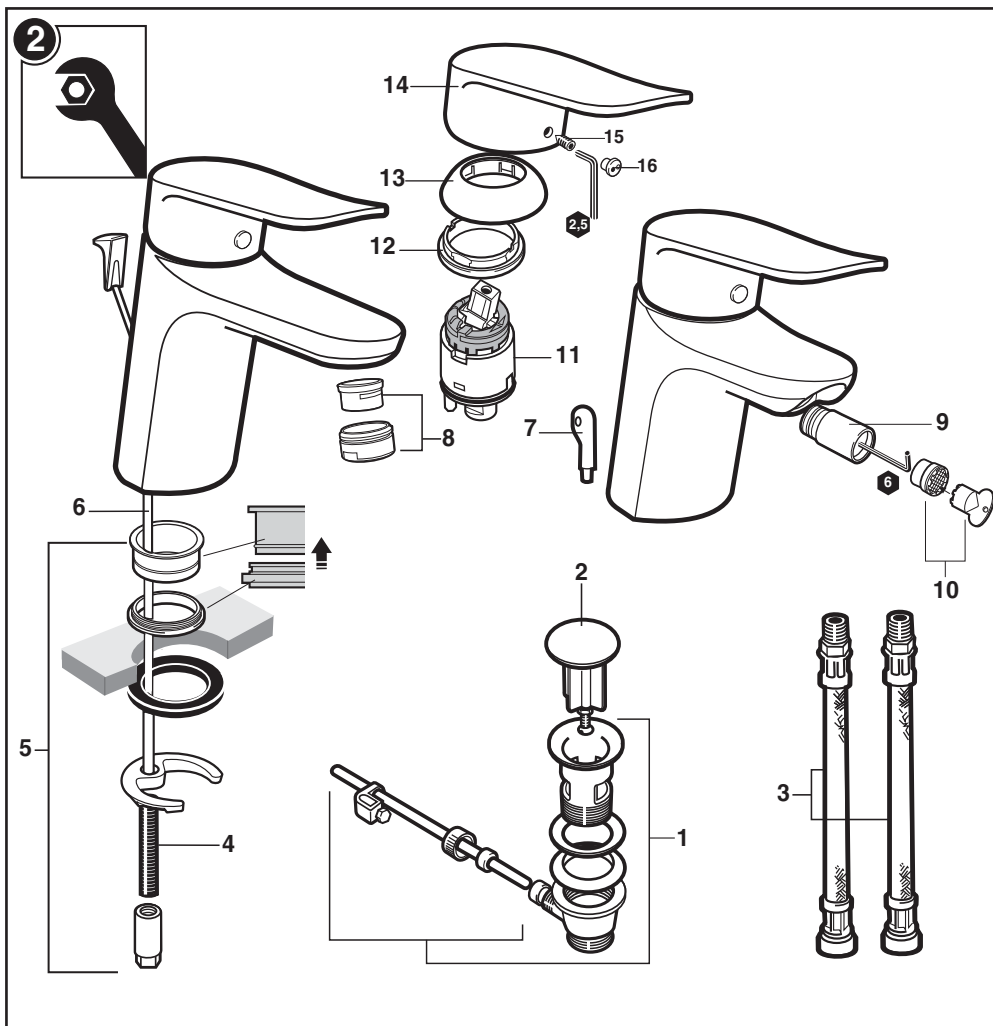

Roca

LOGICA - N

P	P bar	MAX. 10 0,5	5
T	°C	80 MAX.	65 45
Q (3 bar)	l/min	8	20

1- 525437100
 2- 525001805
 3- 525761409
 4- 522665103
 5- 525769203
 6- 525770900
 7- 523650407
 8- 525300700
 9- 525554500
 10- 525003507
 11- 525943907
 12- 522635503
 13- 523813200
 14- 525845200
 15- 525096203

16- 543837307
 17- 5B1032C00
 18- 505717800
 19- 505945800
 20- 525942507
 21- 523520707
 22- 525554100
 23- 543360007
 24- 523211300
 25- 505119507
 26- 525160000
 27- 523813600
 28- 525380100
 29- 522701403
 30- 553361207

31- 525942707
 32- 542672900
 33- 542672403
 34- 525770603
 35- 522667303
 36- 523841097
 37- 525011007
 38- 525396600
 39- 553359807
 40- 553359107
 41- 553359207
 42- 505324600
 43- 525770400
 44- 523787207
 45- 525774903

46- 525762909
 47- 525762209
 48- 505710203
 49- 525771409
 50- 523787307
 51- 542672803
 52- 522701503
 53- 505119507
 54- 553357607
 55- 553357507
 56- 525635700
 57- 524135600
 58- 525300700
 59- 525766809
 60- 522821500