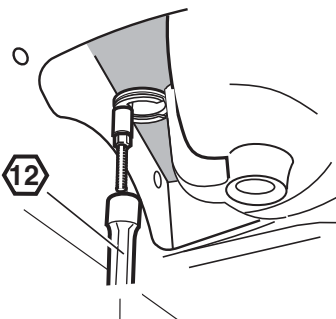

Roca

LOGICA - N

P	P bar	MAX. 10 0,5	5
T	°C	80 MAX.	65 45
Q (3 bar)	l/min	8	20

1- 525437100
 2- 525001805
 3- 525761409
 4- 522665103
 5- 525769203
 6- 525770900
 7- 523650407
 8- 525300700
 9- 525554500
 10- 525003507
 11- 525943907
 12- 522635503
 13- 523813200
 14- 525845200
 15- 525096203