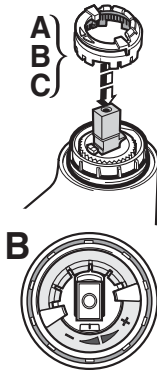

Roca

LOGICA - N

P	P bar	MAX. 10 0,5	5
T	°C	80 MAX.	65 45
Q (3 bar)	l/min	8	20

1- 525437100
 2- 525001805
 3- 525761409
 4- 522665103
 5- 525769203
 6- 525770900
 7- 523650407
 8- 525300700
 9- 525554500
 10- 525003507
 11- 525943907
 12- 522635503
 13- 523813200
 14- 525845200
 15- 525096203

16- 543837307
 17- 5B1032C00
 18- 505717800
 19- 505945800
 20- 525942507
 21- 523520707
 22- 525554100
 23- 543360007
 24- 523211300
 25- 505119507
 26- 525160000
 27- 523813600
 28- 525380100
 29- 522701403
 30- 553361207