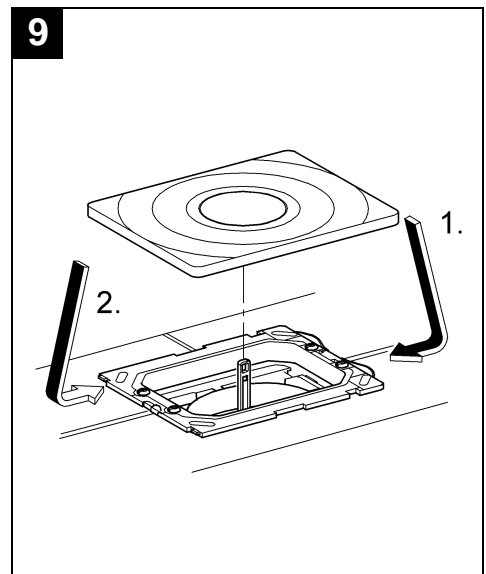

37 063

37 547

Design & Quality Engineering GROHE Germany

96.100.131/ÄM 222723/12.11

GROHE

ENJOY WATER®

Bitte diese Anleitung an den Benutzer der Armatur weitergeben!
 Please pass these instructions on to the end user of the fitting!
 S.v.p remettre cette instruction à l'utilisateur de la robinetterie!