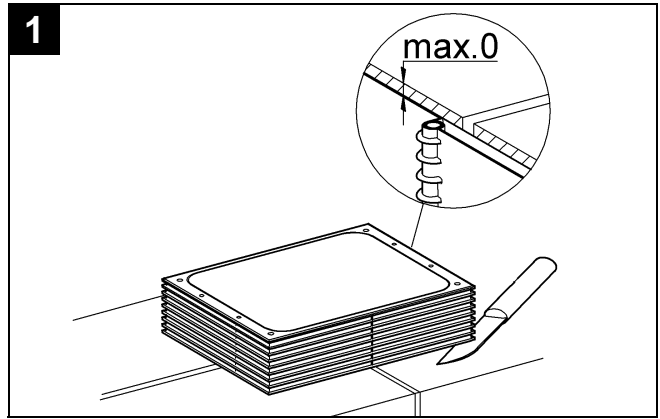

37 063

37 547

Design & Quality Engineering GROHE Germany

96.100.131/ÄM 222723/12.11

GROHE

ENJOY WATER®

Bitte diese Anleitung an den Benutzer der Armatur weitergeben!
 Please pass these instructions on to the end user of the fitting!
 S.v.p remettre cette instruction à l'utilisateur de la robinetterie!