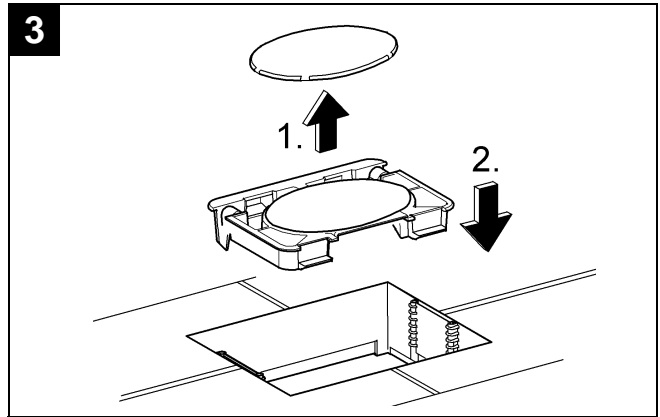

37 063

37 547

Design & Quality Engineering GROHE Germany

96.100.131/ÄM 222723/12.11

GROHE

ENJOY WATER®

Bitte diese Anleitung an den Benutzer der Armatur weitergeben!
 Please pass these instructions on to the end user of the fitting!
 S.v.p remettre cette instruction à l'utilisateur de la robinetterie!