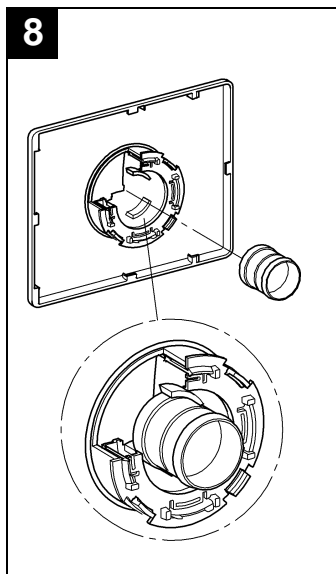

37 063

37 547

Design & Quality Engineering GROHE Germany

96.100.131/ÄM 222723/12.11

GROHE

ENJOY WATER®

Bitte diese Anleitung an den Benutzer der Armatur weitergeben!
 Please pass these instructions on to the end user of the fitting!
 S.v.p remettre cette instruction à l'utilisateur de la robinetterie!