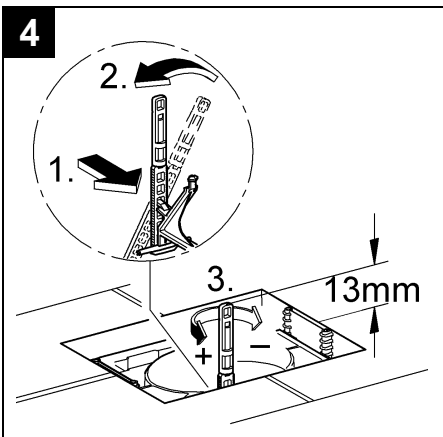

37 063

37 547

Design & Quality Engineering GROHE Germany

96.100.131/ÄM 222723/12.11

GROHE

ENJOY WATER®

Bitte diese Anleitung an den Benutzer der Armatur weitergeben!
 Please pass these instructions on to the end user of the fitting!
 S.v.p remettre cette instruction à l'utilisateur de la robinetterie!