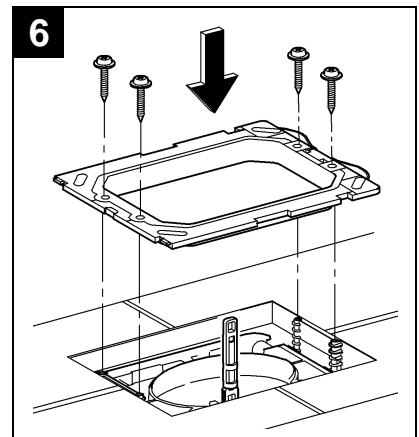

37 063

37 547

Design & Quality Engineering GROHE Germany

96.100.131/ÄM 222723/12.11

GROHE

ENJOY WATER®

Bitte diese Anleitung an den Benutzer der Armatur weitergeben!
 Please pass these instructions on to the end user of the fitting!
 S.v.p remettre cette instruction à l'utilisateur de la robinetterie!