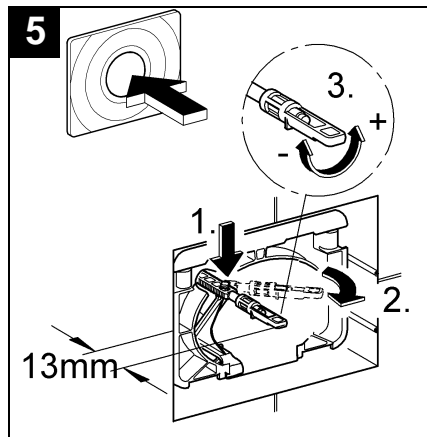

37 063

37 547

Design & Quality Engineering GROHE Germany

96.100.131/ÄM 222723/12.11

GROHE

ENJOY WATER®

Bitte diese Anleitung an den Benutzer der Armatur weitergeben!
 Please pass these instructions on to the end user of the fitting!
 S.v.p remettre cette instruction à l'utilisateur de la robinetterie!