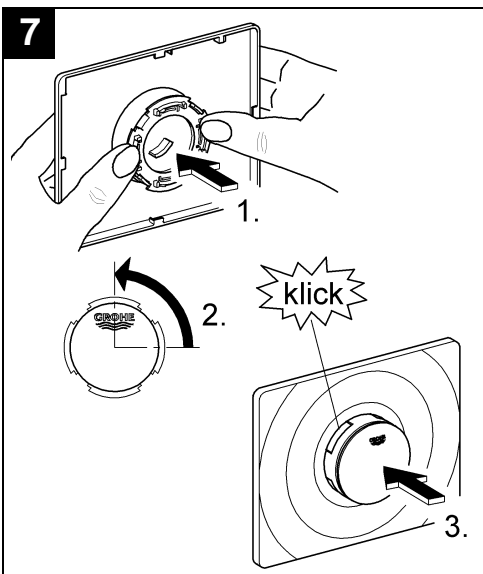

37 063

37 547

Design & Quality Engineering GROHE Germany

96.100.131/ÄM 222723/12.11

GROHE

ENJOY WATER®

Bitte diese Anleitung an den Benutzer der Armatur weitergeben!
 Please pass these instructions on to the end user of the fitting!
 S.v.p remettre cette instruction à l'utilisateur de la robinetterie!