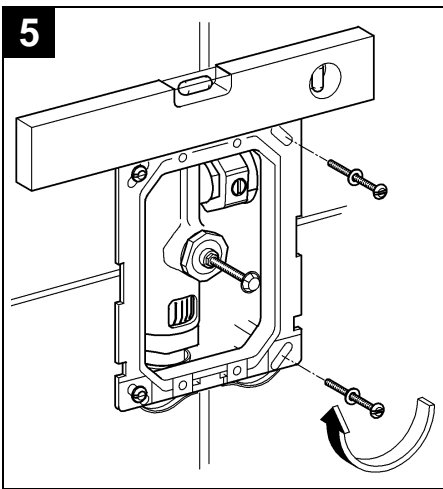

37 063

37 547

Design & Quality Engineering GROHE Germany

96.100.131/ÄM 222723/12.11

GROHE

ENJOY WATER®

Bitte diese Anleitung an den Benutzer der Armatur weitergeben!
 Please pass these instructions on to the end user of the fitting!
 S.v.p remettre cette instruction à l'utilisateur de la robinetterie!