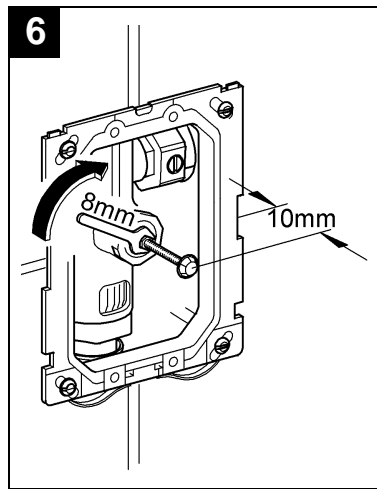

37 063

37 547

Design & Quality Engineering GROHE Germany

96.100.131/ÄM 222723/12.11

GROHE

ENJOY WATER®

Bitte diese Anleitung an den Benutzer der Armatur weitergeben!
 Please pass these instructions on to the end user of the fitting!
 S.v.p remettre cette instruction à l'utilisateur de la robinetterie!