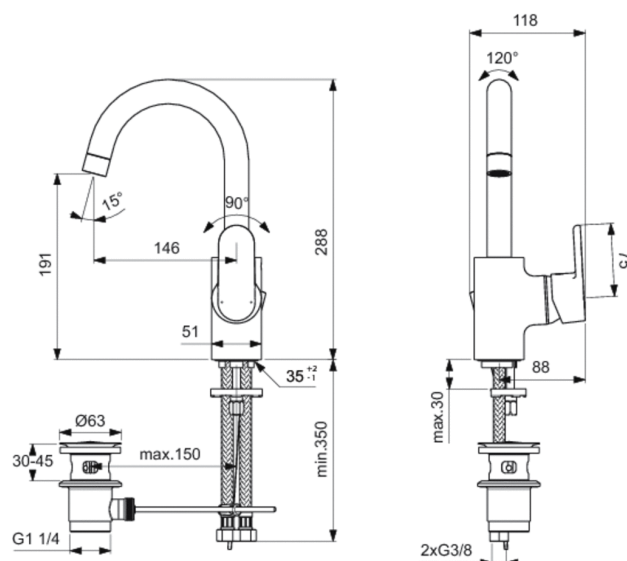

Каталожен номер: B0410  
**VITO**  
Смесител стоящ за умивалник...

**Смесител стоящ за умивалник с удължен чучур**

40mm керамичен CLICK затварящ механизъм на IS  
Ограничител топла вода - вграден в затварящия механизъм  
Тръбен въртящ чучур -R145 / 120°  
Метална ръкохватка с индикатор на топла и студена вода  
Cascade аератор  
Метален изпразнител  
PEX гъвкави връзки G3/8"  
Присъединяване Easy Fix  
Съответства на EN817

**Цветове\***

AA

\*Цветове: AA = Хром