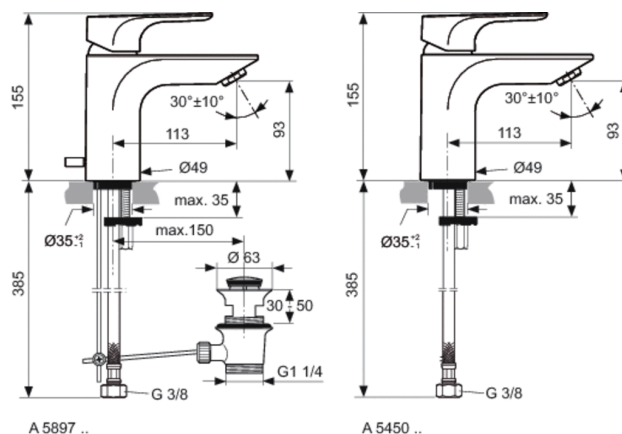

Каталожен номер: A5897  
**STRADA**  
Смесител стоящ за умивалник...

**Смесител стоящ за умивалник с изпразнител и ограничител дебит 5 l/min**

присъединяване Easy Fix  
гъвкави връзки G3/8''  
40 mm керамичен затварящ механизъм Multiport на Ideal Standard  
метален изпразнител  
метална ръкохватка с индикатор на топла и студена вода  
аератор с подвижна решетка за промяна ъгъла на струята на водата  
вграден в аератора ограничител на дебит 5 l/min  
Съответства на стандарт EN 817

**Цветове\***

AA

\*Цветове: AA = Хром