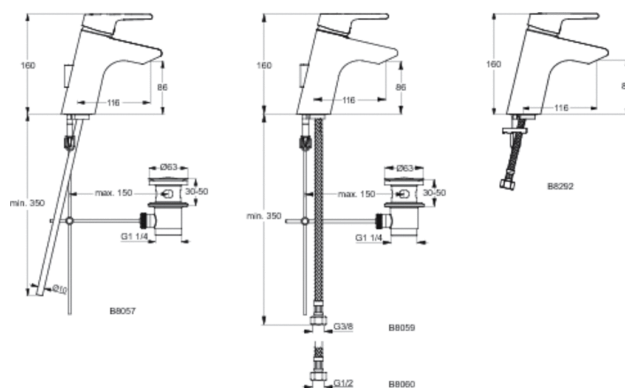

Каталожен номер: B8059
ACTIVE
Смесител стоящ за умивалник

Смесител стоящ за умивалник

присъединяване TOP-FIX
гъвкави връзки G3/8''
40 mm CLICK затварящ механизъм на Ideal Standard
с метален изпразнител
метална ръкохватка с индикатор за топла и студена вода
CACHE скрит аератор
Съответства на стандарт EN 817