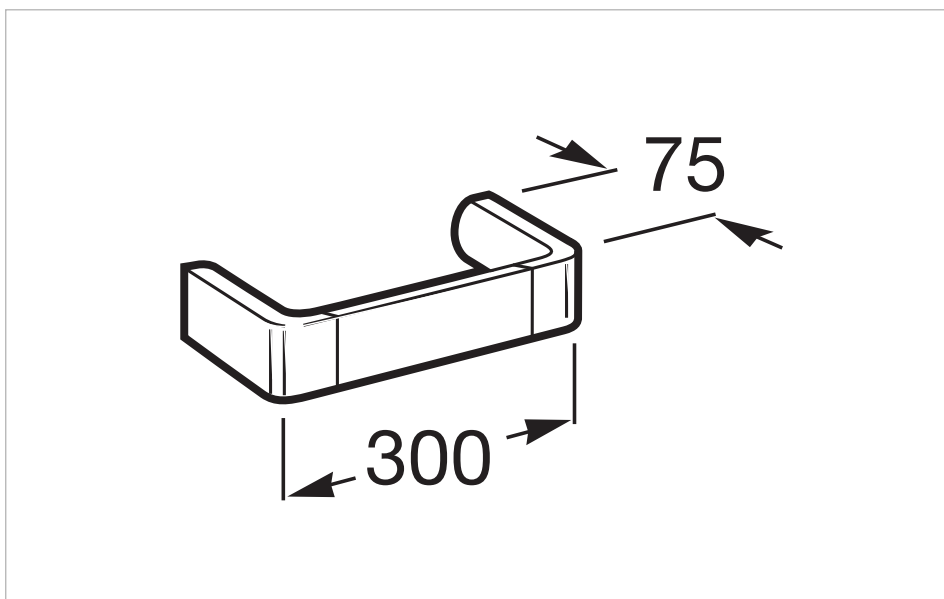

Окачалка кърпи, за умивалник

Вид монтаж: За стенен монтаж

Материал: Метал

Подходящо за: Умивалник

Покритие: Гланциран

Размери

Дължина: 300 mm.

Широчина: 75 mm.

Височина: 45 mm.

Технически чертежи

Ярък и изразителен дизайн и линии.
Акcesoари, които придават на банята
сила, изтънченост и елегантност.