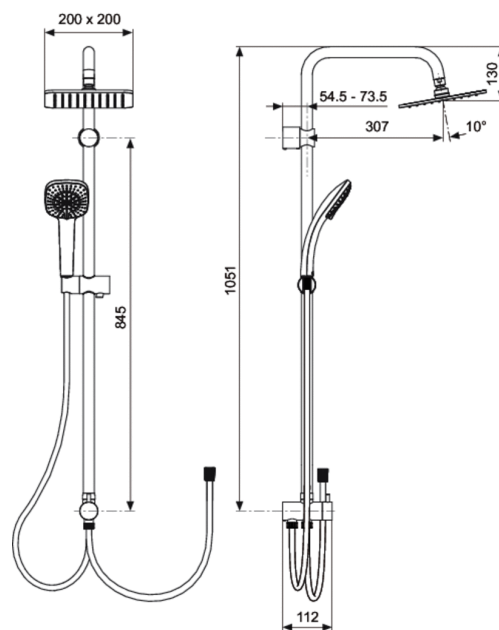

Каталожен номер: A5862
IDEALRAIN CUBE
Душ система за инсталация...

Душ система за инсталация със стенов смесител /без смесител/

двупътен керамичен разпределител
трифункционален ръчен душ Idealrain Cube 100 mm, ограничител дебит 8 l/min
метална духова глава 200x200 mm
ограничител дебит 12 l/min
подвижна метална конзола за закрепване към стена /компенсира до 30 mm/
1.75 м шланг Idealflex
0.5 м Idealflex шланг за свързване със смесителя
щанга за душ Ø 25 mm и носач

Цветове*

AA

*Цветове: AA = Хром