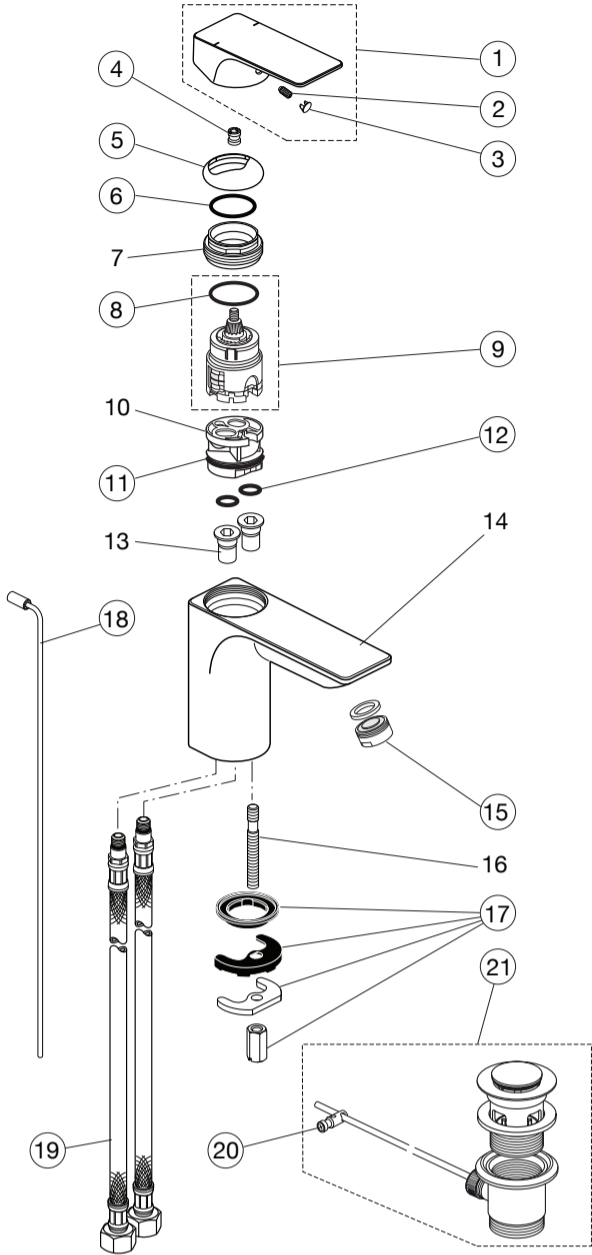

Spare Parts / Ersatzteile / Pièces de recharge / Pezzi di Ricambio / Piezas de requesto /
 Parte de reposição / Reserveonderdelen / Reservdelar / Reservedeler / Varaosat /
 Vraosat / Varahlutir / Ανταλλακτικά / Yedek Parçalar / Náhradní díly / Náhradné diely /
 Nadomestni deli / Резервни части / Запчасти / Części Zapasowe / Piese de schimb
 / Rendelhető alkatrészek / Запасні частини / Reservni delovi / Резервни делови /
 Резервни делови / Atsarginių dalių / Tellitavad varuosad / Rezervju daļi

XX = AA, AD...

- | | |
|----|--------------|
| 1 | F 960 872 XX |
| 2 | A 860 603 NU |
| 3 | B 960 473 XX |
| 4 | A 963 372 NU |
| 5 | F 960 874 XX |
| 6 | A 961 667 NU |
| 8 | A 962 715 NU |
| 9 | A 962 716 NU |
| 11 | A 962 848 NU |
| 12 | A 963 495 NU |
| 15 | F 960 876 XX |
| 17 | B 960 432 NU |
| 18 | A 962 341 XX |
| 19 | A 962 370 NU |
| 20 | A 961 172 NU |
| 21 | A 961 230 XX |

STRADA
 A 5450 .. A 5897 ..

0512 / A 866 536
 (+ A 865 612)
 Made in Germany

A 5450 ..

A 5897 ..

Ideal Standard International BVBA
 Chaussée de Wavre, 1789 - box 15
 1160 Bruxelles
 Belgium

www.idealstandardinternational.com

	P	bar		MAX. 10		5		Q (3 bar)
	T	°C		MAX. 80		65 55		l/min 5