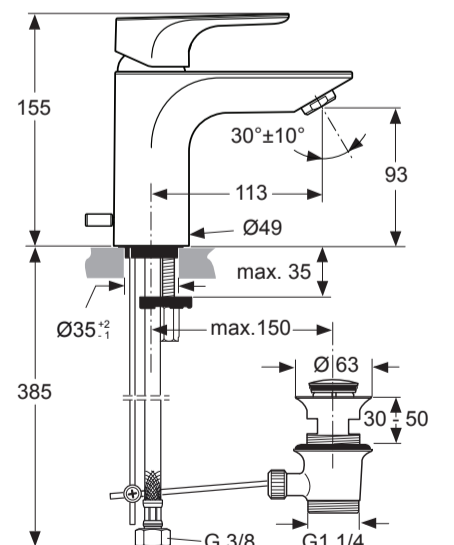

XX = AA, AD...

- | | |
|----|--------------|
| 1 | F 960 872 XX |
| 2 | A 860 603 NU |
| 3 | B 960 473 XX |
| 4 | A 963 372 NU |
| 5 | F 960 874 XX |
| 6 | A 961 667 NU |
| 8 | A 962 715 NU |
| 9 | A 962 716 NU |
| 11 | A 962 848 NU |
| 12 | A 963 495 NU |
| 15 | F 960 876 XX |
| 17 | B 960 432 NU |
| 18 | A 962 341 XX |
| 19 | A 962 370 NU |
| 20 | A 961 172 NU |
| 21 | A 961 230 XX |

STRADA
 A 5450 .. A 5897 ..

0512 / A 866 536
 (+ A 865 612)
 Made in Germany

A 5450 ..

A 5897 ..

Ideal Standard International BVBA
 Chaussée de Wavre, 1789 - box 15
 1160 Bruxelles
 Belgium

www.idealstandardinternational.com

	P	bar		MAX. 10		5		Q (3 bar)
	T	°C		MAX. 80		65 55		l/min 5