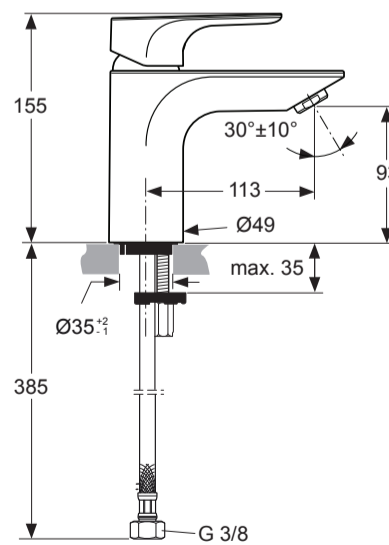

XX = AA, AD...

- | | |
|----|--------------|
| 1 | F 960 872 XX |
| 2 | A 860 603 NU |
| 3 | B 960 473 XX |
| 4 | A 963 372 NU |
| 5 | F 960 874 XX |
| 6 | A 961 667 NU |
| 8 | A 962 715 NU |
| 9 | A 962 716 NU |
| 11 | A 962 848 NU |
| 12 | A 963 495 NU |
| 15 | F 960 876 XX |
| 17 | B 960 432 NU |
| 18 | A 962 341 XX |
| 19 | A 962 370 NU |
| 20 | A 961 172 NU |
| 21 | A 961 230 XX |

STRADA
 A 5450 .. A 5897 ..

0512 / A 866 536
 (+ A 865 612)
 Made in Germany

A 5450 ..

A 5897 ..

Ideal Standard International BVBA
 Chaussée de Wavre, 1789 - box 15
 1160 Bruxelles
 Belgium

www.idealstandardinternational.com

	P	bar		MAX. 10		5		Q (3 bar)
	T	°C		MAX. 80		65 55		l/min 5