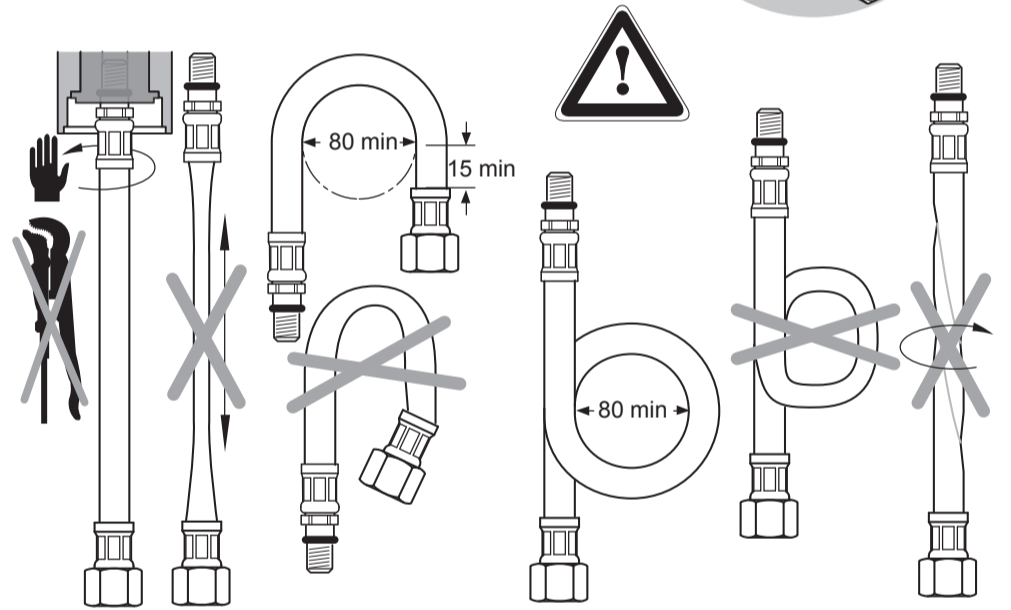

STRADA
 A 5450 .. A 5897 ..

0512 / A 866 536
 (+ A 865 612)
 Made in Germany

A 5450 ..

A 5897 ..

Ideal Standard International BVBA
 Chaussée de Wavre, 1789 - box 15
 1160 Bruxelles
 Belgium

www.idealstandardinternational.com