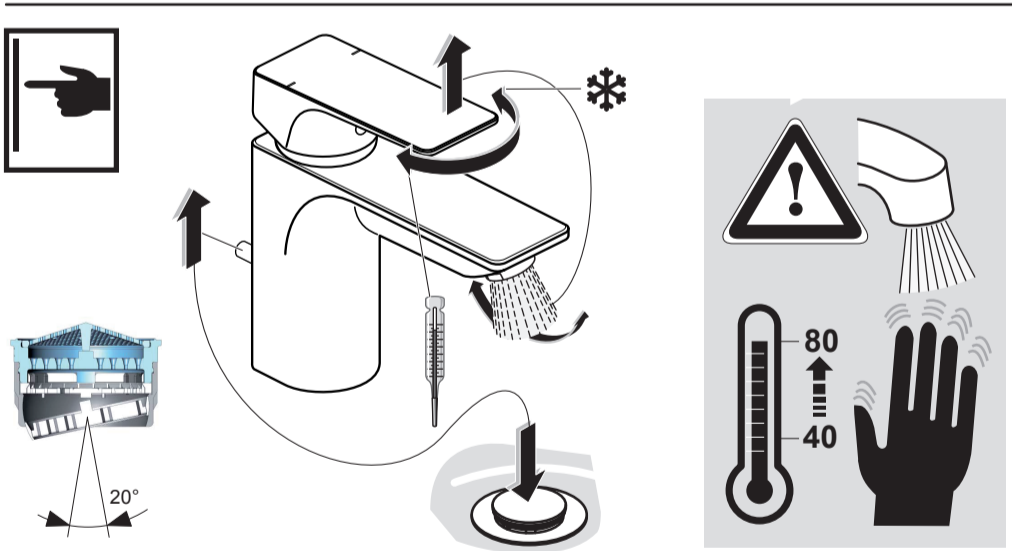

STRADA
 A 5450 .. A 5897 ..

0512 / A 866 536
 (+ A 865 612)
 Made in Germany

A 5450 ..

A 5897 ..

Ideal Standard International BVBA
 Chaussée de Wavre, 1789 - box 15
 1160 Bruxelles
 Belgium

www.idealstandardinternational.com