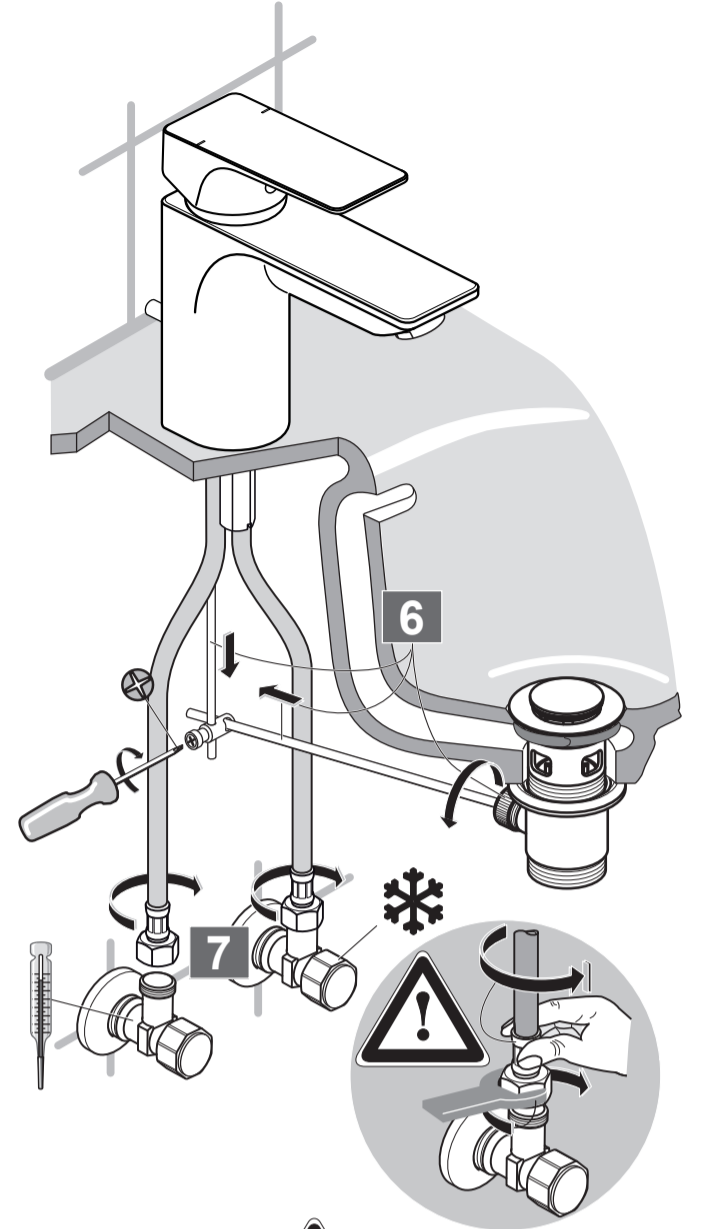

	P	bar		MAX. 10		5		Q (3 bar)
	T	°C		MAX. 80		65 55		l/min 5