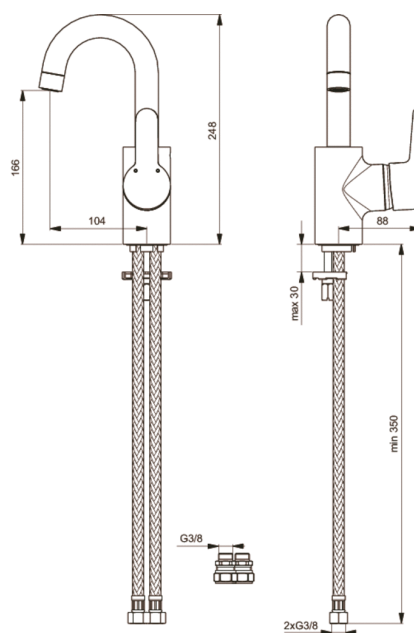

Каталожен номер: B9933
CONNECT BLUE
Смесител стоящ за умивалник...

Смесител стоящ за умивалник тръбен чучур R100

EASY-FIX присъединяване
гъвкави връзки G3/8" (PEX - за намаляване образуването на бактерии)
40 mm керамичен затворящ механизъм на Ideal Standard с CLICK система
въртящ се тръбен чучур R145 mm; ограничител до 120°
без изпразнител
метална ръкохватка с индикатор за топла и студена вода
CASCADE аератор M22x1
Съответства на стандарт EN 817