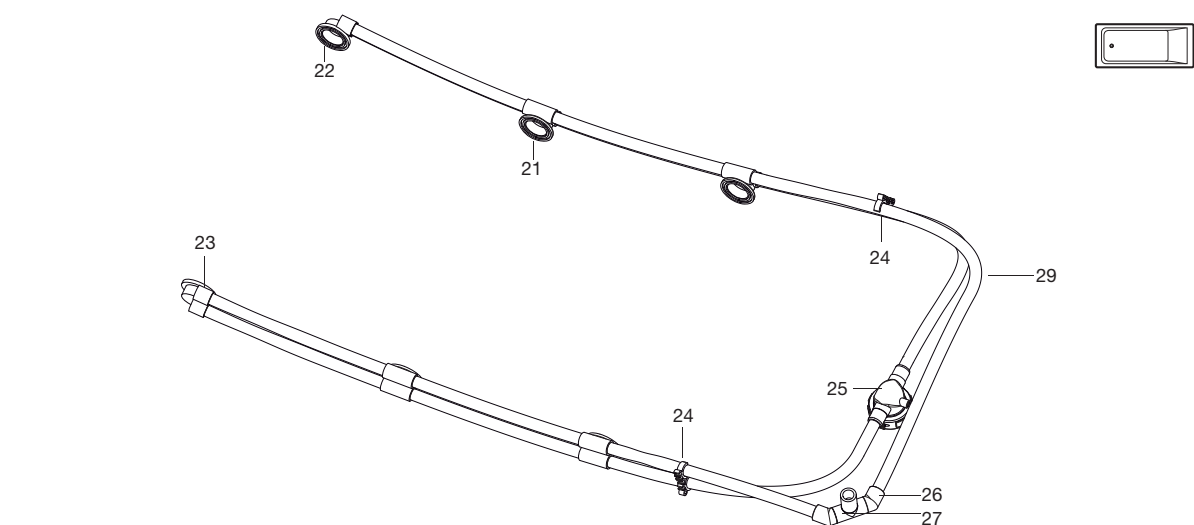

EASY ANGULAR

EASY RECTANGULAR

Masaje agua Water massage	
Nº Jets laterales Number side jets	Pulsador Press button
	

EASY ANGULAR			
1350x1350	248188001	6	X
EASY RECTANGULAR			
1700x750	248155001	6	X
1700x700	248156001	6	X
1600x750	248171001	6	X
1600x700	248157001	6	X
1500x700	248172001	4	X
1400x700	248173001	4	X

Referencia Reference	Pieza Part	Pág. Pag.	Descripción Description	Notas Notes	Cant. Qty.
AB0000000R			BOMBA AGUA 50Hz Water pump 50Hz	Angular	
AB0026400R	1			Rectangular	
AB0012600R			BOMBA AGUA 60Hz Water pump 60Hz	Angular	
AB0026500R				Rectangular	
AB0000200R			SENSOR CAPACITATIVO Water level sensor		
		2			
A24R008001			MANDO + VENTURI Control + Venturi		
		3			
		4			
		5			
		6			
A24R009000			PLACA DE CONTROL Control board		
		7			
		8			2
		9			2
AB0000100R			CABLE ALIMENTACION 230V Power cord 230V		
		10			
A2R0179000			BRIDAS Clamps	G	
		6			4

(*) pieza no reemplazable. En caso de estar dañada, quitar "16" y colocar "17".

This part is not replaceable. In case of damage, extract "16" and place "17".

Referencia Reference	Pieza Part	Pág. Pag.	Descripción Description	Notas Notes	Cant. Qty.
AB0026000R			JET VENTURI 20/20		
	21				2
AB0025900R			JET VENTURI IZQ.+DER. 20/20 Venturi jet left + right		
	22				
	23				
AB0025600R			PINZA DOBLE Ø20 Double clamp Ø20		
	24				2
A24R016000			ENLACE T BOMBA T Racord	G	
	25				
AB0025700R			CODOS 45 Y T90 Elbows 45 & T90	G	
	26		Ø20 H-M		2
	27		Ø20 H-M-M		
A24R035000			TUBO PVC Ø20 y BRIDA PVC Hose Ø20 and clamp	G	
	28				1m
	6				2
A2R0179000			BRIDAS Clamps	G	
	6				4
AB0022100R			TUBO FLEXIBLE Ø20 Flexible hose Ø20	G	
	29				2m