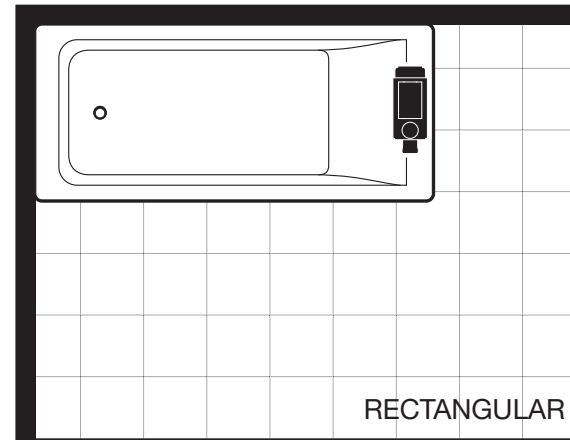

Roca

BAÑERAS
EASY TONIC

MANUAL DE RECAMBIOS
Spare parts manual

ÍNDICE

MODELOS	3
<i>Models</i>	
POSICIÓN CORRECTA DEL MOTOR	4
<i>Correct engine location</i>	
EQUIPO ELÉCTRICO	5
<i>Electric equipment</i>	
CIRCUITO MASAJE AGUA	6
<i>Water massage circuit</i>	
CONJUNTO IMPULSION AGUA	7
<i>Water pumping sets</i>	
DESAGÜES	8
<i>Drains</i>	
CABALLETE Y TRAVESAÑOS BAÑERA ANGULAR	9
<i>Supporting frames for angular bathtub</i>	
BASTIDOR BAÑERA RECTANGULAR	10
<i>Supporting frames for rectangular bathtub</i>	
SET ESENCIAS	11
<i>Essence set</i>	
CONTROL DE MODIFICACIONES	12
<i>Version control</i>	

EASY ANGULAR

EASY RECTANGULAR

Masaje agua Water massage	
Nº Jets laterales Number side jets	Pulsador Press button
	

EASY ANGULAR			
1350x1350	248188001	6	X
EASY RECTANGULAR			
1700x750	248155001	6	X
1700x700	248156001	6	X
1600x750	248171001	6	X
1600x700	248157001	6	X
1500x700	248172001	4	X
1400x700	248173001	4	X

Referencia Reference	Pieza Part	Pág. Pag.	Descripción Description	Notas Notes	Cant. Qty.
AB0000000R			BOMBA AGUA 50Hz Water pump 50Hz	Angular	
AB0026400R	1			Rectangular	
AB0012600R			BOMBA AGUA 60Hz Water pump 60Hz	Angular	
AB0026500R				Rectangular	
AB0000200R			SENSOR CAPACITATIVO Water level sensor		
		2			
A24R008001			MANDO + VENTURI Control + Venturi		
		3			
		4			
		5			
		6			
A24R009000			PLACA DE CONTROL Control board		
		7			
		8			2
		9			2
AB0000100R			CABLE ALIMENTACION 230V Power cord 230V		
		10			
A2R0179000			BRIDAS Clamps	G	
		6			4