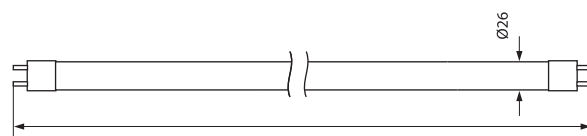

### FLUORESCENT LAMP/Трифосфорни

АРТИКУЛ	МОЩНОСТ	ЦОКЪЛ	ЦВЕТНА t°	ЦВЯТ	ЛУМЕНИ	КОД ЗАЯВКА
Art	Watt	Base	K	Color	Lm	Order code
F18T8 18W TRI	18	G13	4000	COOLLIGHT	1350	003202 <b>A</b>
F36T8 36W TRI	36	G13	4000	COOLLIGHT	3350	003103 <b>A</b>
F58T8 58W TRI	58	G13	4000	COOLLIGHT	5250	003205 <b>A</b>
F18T8 18W TRI	18	G13	6400	DAYLIGHT	1250	003203 <b>A</b>
F36T8 36W TRI	36	G13	6400	DAYLIGHT	3050	003204 <b>A</b>
F58T8 58W TRI	58	G13	6400	DAYLIGHT	5000	003206 <b>A</b>
TL15T8 15W STAND	15	G13	6400	DAYLIGHT	750	003348 <b>A</b>
TL18T8 18W STAND	18	G13	6400	DAYLIGHT	1120	003349 <b>A</b>
TL36T8 36W STAND	36	G13	6400	DAYLIGHT	2650	003351 <b>A</b>