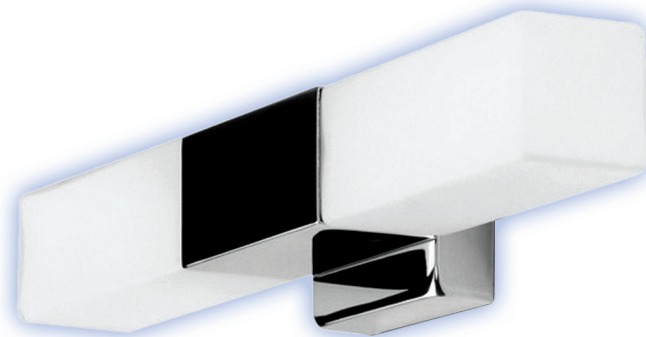

ACQUA 8003/2

ОСВЕТИТЕЛНИ ТЕЛА ЗА БАНЯ
BATHROOM LIGHTING FIXTURES

IP
44

USE WITH
LED

USE WITH
HSL

ACQUA

Артикул	Мощност	Цвят	КОД ЗАЯВКА
Art	Watt	Color	Order code
8003/1	1X40W	CHROME	002407
8003/2	2X40W	CHROME	002408