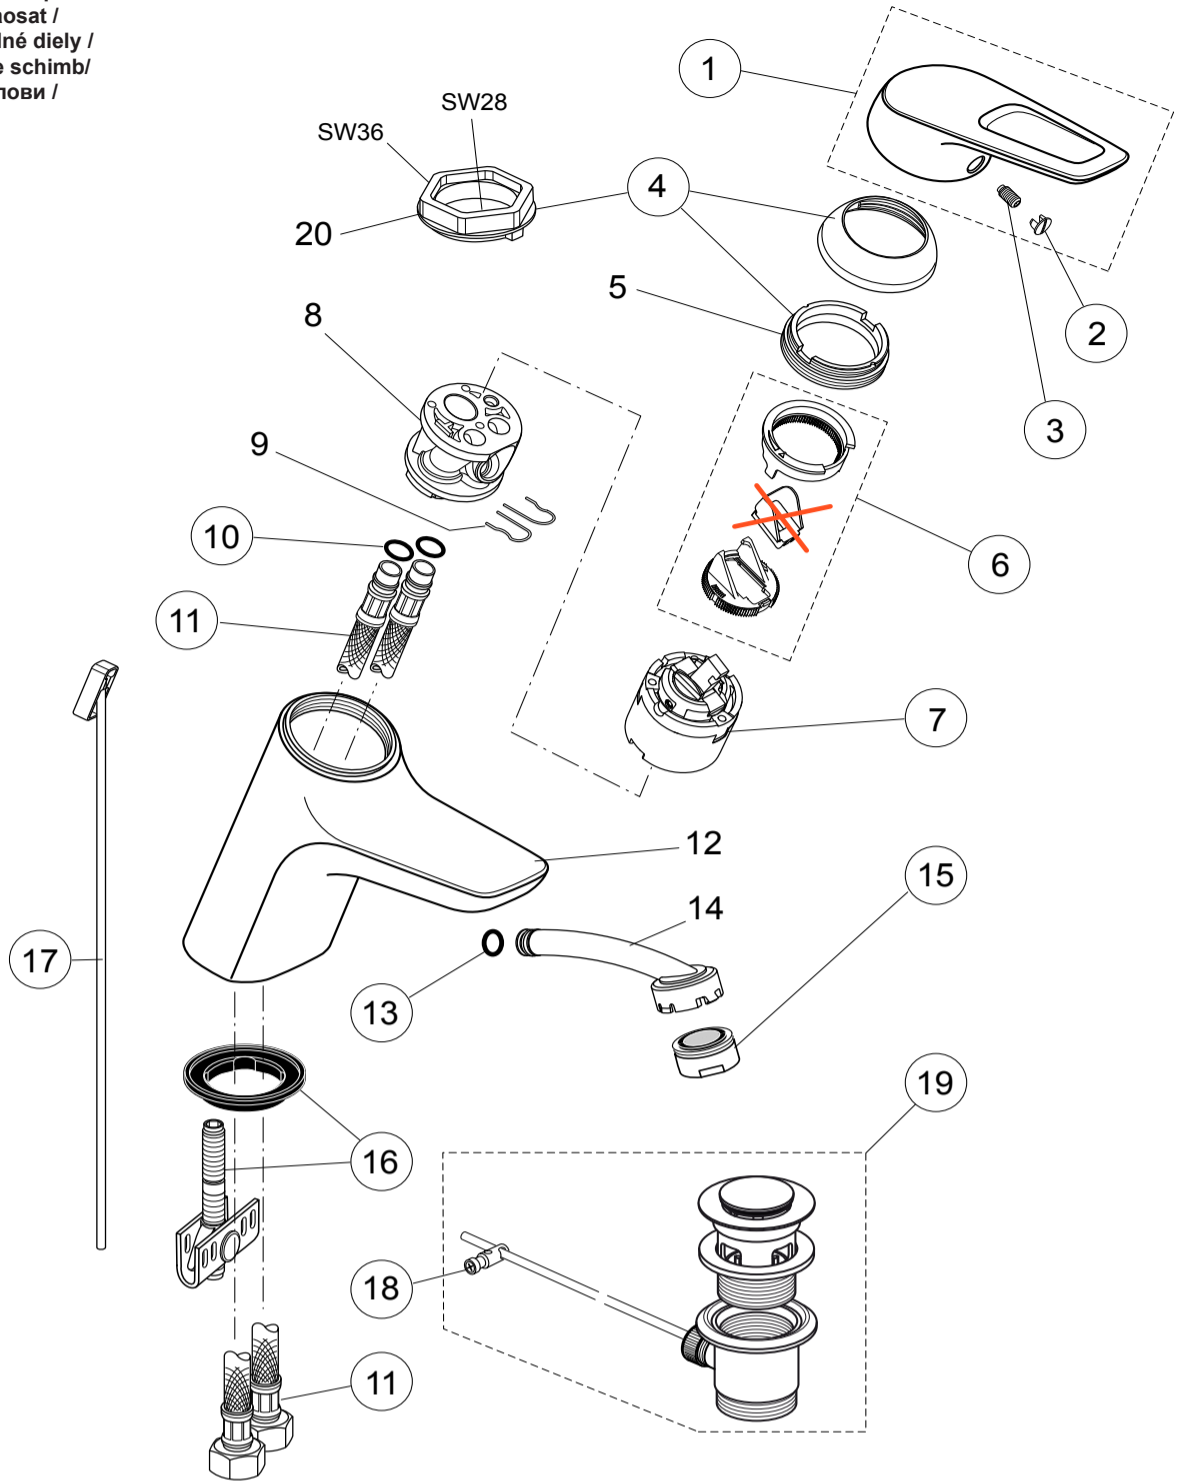

XX = AA,AD

- 1 A 963 313 XX
- 2 A 963 054 NU
- 3 A 963 309 NU
- 4 B 960 862 XX
- 6 A 963 314 NU
- 7 A 963 785 NU
- 10 A 963 788 NU
- 11 A 963 324 NU
- 13 A 961 118 NU
- 15 B 960 754 XX
- 16 A 960 949 NU
- 17 A 963 357 XX
- 18 A 963 404 NU
- 19 A 961 230 XX

CERAMIX BLUE

A 5658 ..

0211 / A 866 395
 (+ A 865 612)
 Made in Germany

	P	bar				Q (3 bar)
	T	°C				l/min
						5

Ideal Standard
 Roentgenstrasse 9
 54516 Wittlich
 Germany

P	T	°C	1	2	3	4	5	6	7	8
			°C	°C	°C	°C	°C	°C	°C	°C
0,3 MPa 3 bar	50°C	15°C	47,4	47	44,5	39,9	35,7	33,9	30,7	29,6
	65°C	15°C	61,3	60,7	57,2	50,6	44,6	41,9	37,4	35,9
	85°C	15°C	79,8	79	74	64,8	56,4	52,7	46,3	44,3