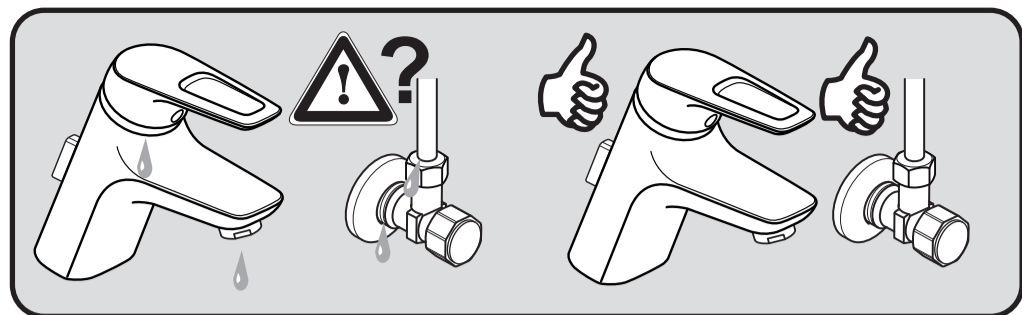

CERAMIX BLUE

A 5658 ..

0211 / A 866 395
 (+ A 865 612)
 Made in Germany

	P	bar				Q (3 bar)
	T	°C				l/min
						5

Ideal Standard
 Roentgenstrasse 9
 54516 Wittlich
 Germany

P	T	°C	1	2	3	4	5	6	7	8
			°C	°C	°C	°C	°C	°C	°C	°C
0,3 MPa 3 bar	50°C	15°C	47,4	47	44,5	39,9	35,7	33,9	30,7	29,6
	65°C	15°C	61,3	60,7	57,2	50,6	44,6	41,9	37,4	35,9
	85°C	15°C	79,8	79	74	64,8	56,4	52,7	46,3	44,3