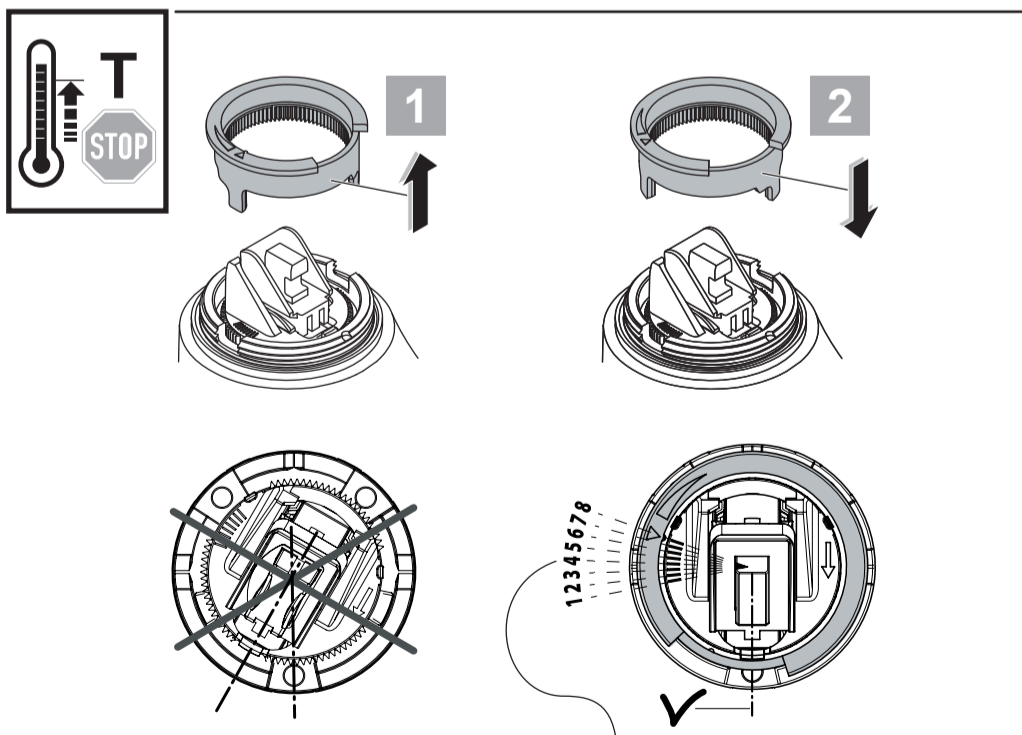

CERAMIX BLUE

A 5658 ..

0211 / A 866 395
 (+ A 865 612)
 Made in Germany

	P	bar				Q (3 bar)
	T	°C				l/min
						5

Ideal Standard
 Roentgenstrasse 9
 54516 Wittlich
 Germany

P	T	°C	1	2	3	4	5	6	7	8
			°C	°C	°C	°C	°C	°C	°C	°C
0,3 MPa 3 bar	50°C	15°C	47,4	47	44,5	39,9	35,7	33,9	30,7	29,6
	65°C	15°C	61,3	60,7	57,2	50,6	44,6	41,9	37,4	35,9
	85°C	15°C	79,8	79	74	64,8	56,4	52,7	46,3	44,3