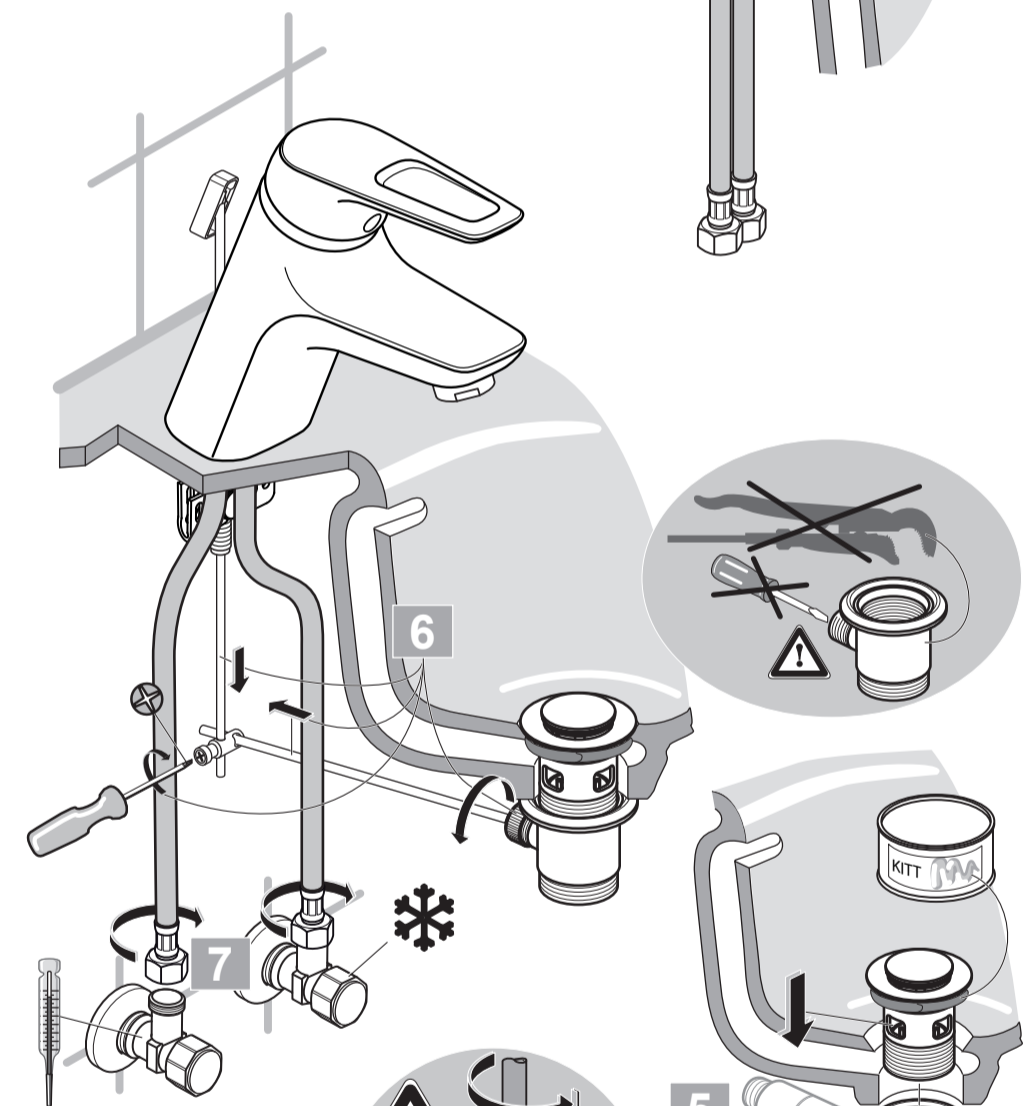

CERAMIX BLUE

A 5658 ..

0211 / A 866 395
 (+ A 865 612)
 Made in Germany

	P	bar				Q (3 bar)
	T	°C				l/min
						5

Ideal Standard
 Roentgenstrasse 9
 54516 Wittlich
 Germany

P	T	°C	1	2	3	4	5	6	7	8
			°C	°C	°C	°C	°C	°C	°C	°C
0,3 MPa 3 bar	50°C	15°C	47,4	47	44,5	39,9	35,7	33,9	30,7	29,6
	65°C	15°C	61,3	60,7	57,2	50,6	44,6	41,9	37,4	35,9
	85°C	15°C	79,8	79	74	64,8	56,4	52,7	46,3	44,3