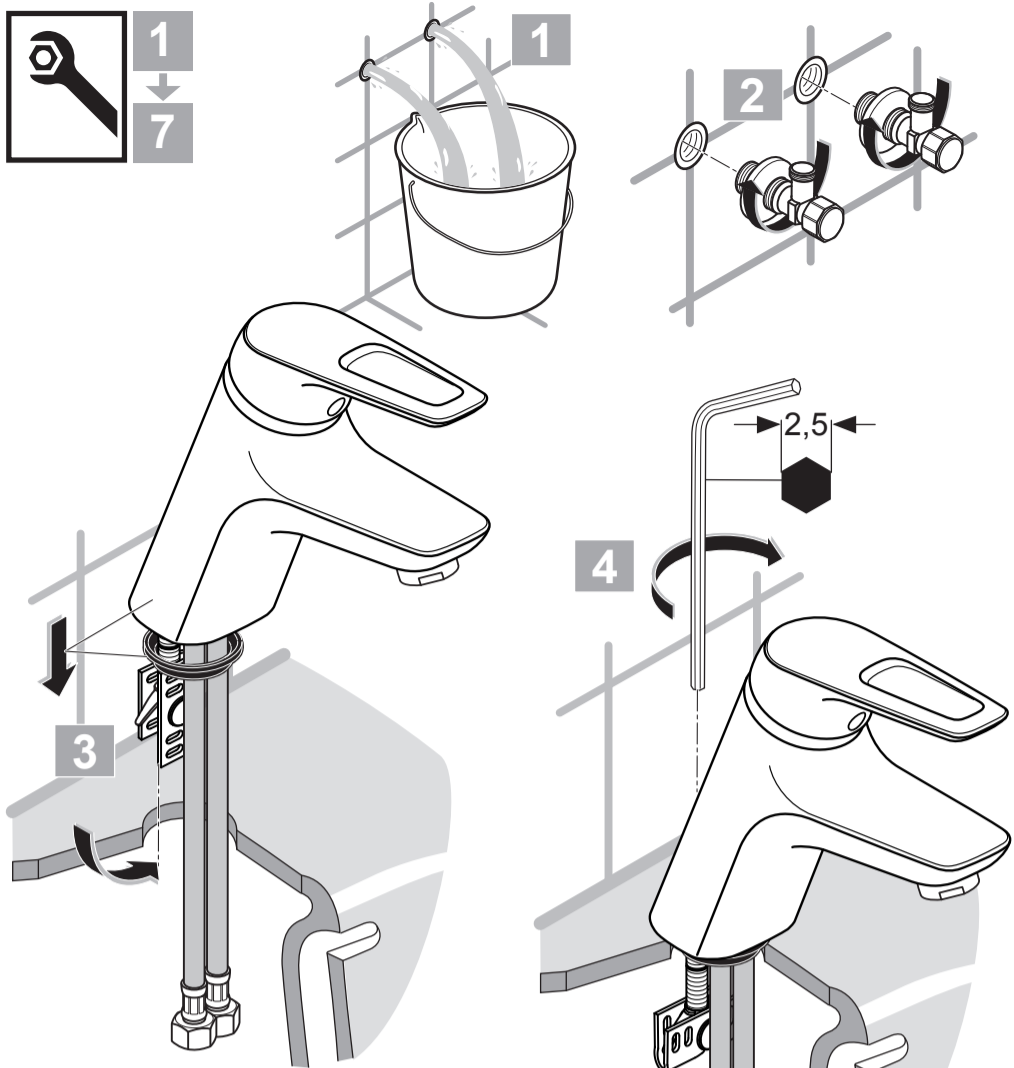

CERAMIX BLUE

A 5658 ..

0211 / A 866 395
 (+ A 865 612)
 Made in Germany

	P	bar				Q (3 bar)
	T	°C				l/min
						5

Ideal Standard
 Roentgenstrasse 9
 54516 Wittlich
 Germany

P	T	°C	1	2	3	4	5	6	7	8
			°C	°C	°C	°C	°C	°C	°C	°C
0,3 MPa 3 bar	50°C	15°C	47,4	47	44,5	39,9	35,7	33,9	30,7	29,6
	65°C	15°C	61,3	60,7	57,2	50,6	44,6	41,9	37,4	35,9
	85°C	15°C	79,8	79	74	64,8	56,4	52,7	46,3	44,3