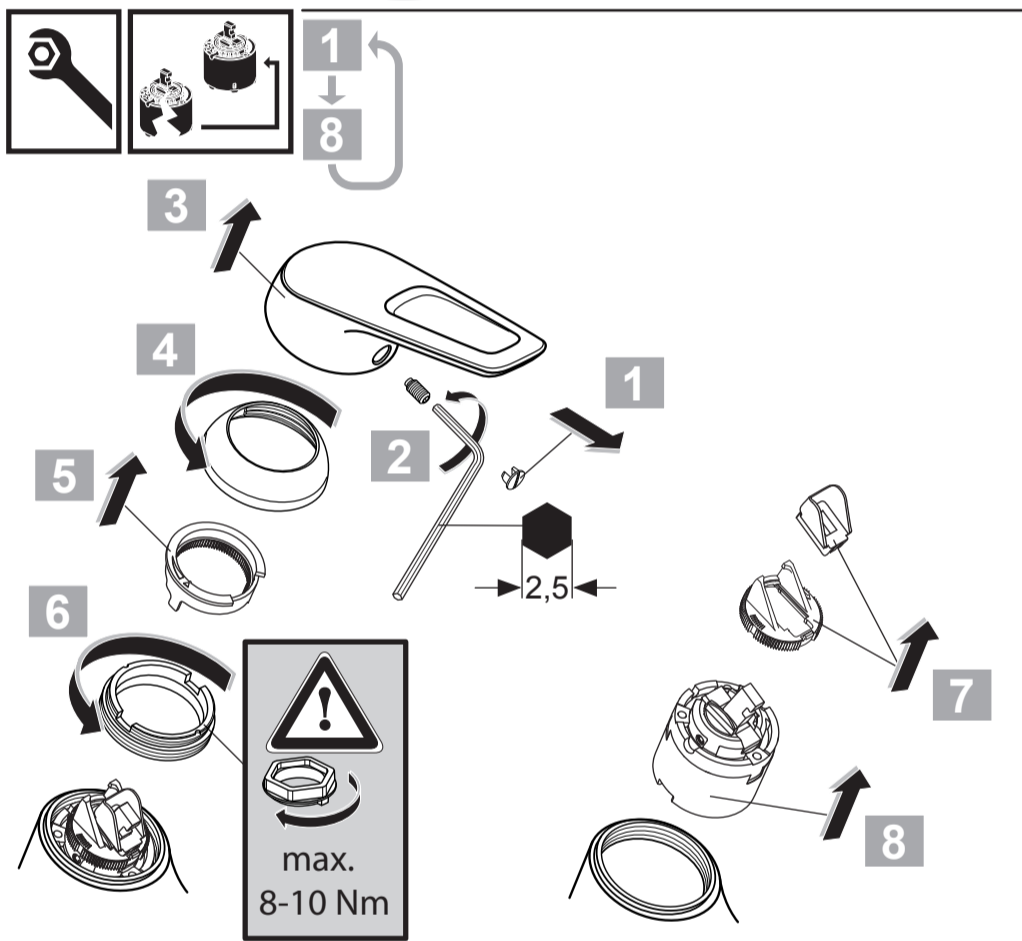

CERAMIX BLUE

A 5658 ..

0211 / A 866 395
 (+ A 865 612)
 Made in Germany

	P	bar				Q (3 bar)
	T	°C				l/min
						5

Ideal Standard
 Roentgenstrasse 9
 54516 Wittlich
 Germany

P	T	°C	1	2	3	4	5	6	7	8
			°C	°C	°C	°C	°C	°C	°C	°C
0,3 MPa 3 bar	50°C	15°C	47,4	47	44,5	39,9	35,7	33,9	30,7	29,6
	65°C	15°C	61,3	60,7	57,2	50,6	44,6	41,9	37,4	35,9
	85°C	15°C	79,8	79	74	64,8	56,4	52,7	46,3	44,3