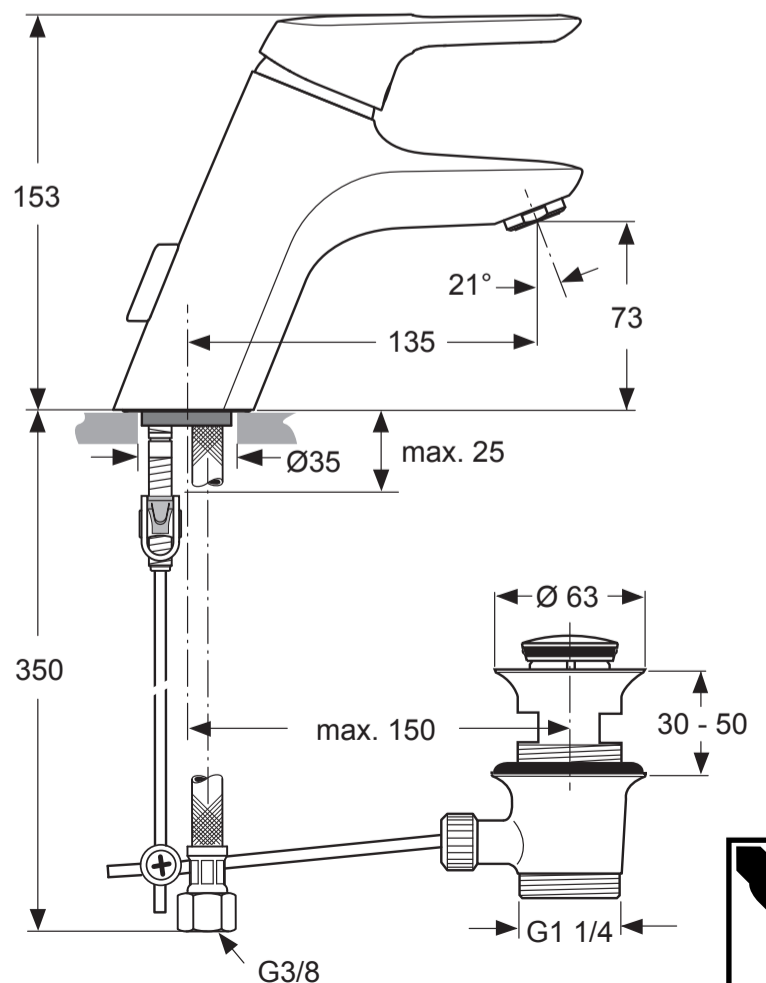

CERAMIX BLUE

A 5658 ..

0211 / A 866 395
 (+ A 865 612)
 Made in Germany

	P	bar				Q (3 bar)
	T	°C				l/min
						5

Ideal Standard
 Roentgenstrasse 9
 54516 Wittlich
 Germany

P	T	°C	1	2	3	4	5	6	7	8
			°C	°C	°C	°C	°C	°C	°C	°C
0,3 MPa 3 bar	50°C	15°C	47,4	47	44,5	39,9	35,7	33,9	30,7	29,6
	65°C	15°C	61,3	60,7	57,2	50,6	44,6	41,9	37,4	35,9
	85°C	15°C	79,8	79	74	64,8	56,4	52,7	46,3	44,3