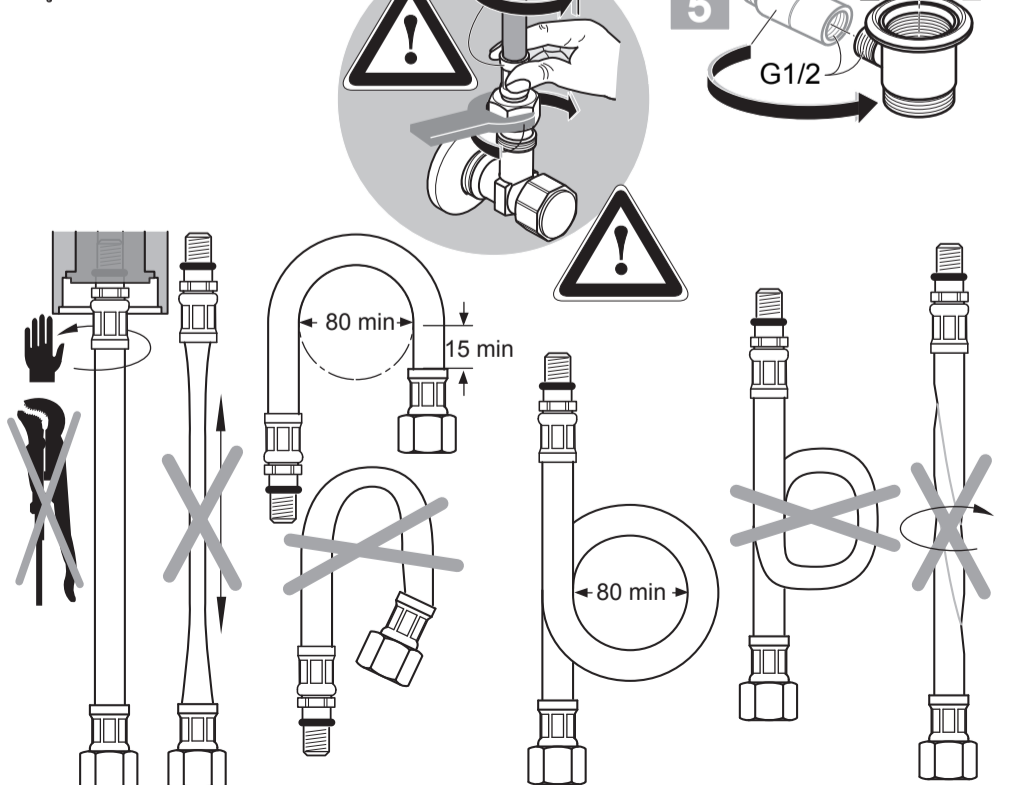

CERAMIX BLUE

A 5658 ..

0211 / A 866 395
 (+ A 865 612)
 Made in Germany

	P	bar				Q (3 bar)
	T	°C				l/min
						5

Ideal Standard
 Roentgenstrasse 9
 54516 Wittlich
 Germany

P	T	°C	1	2	3	4	5	6	7	8
			°C	°C	°C	°C	°C	°C	°C	°C
0,3 MPa 3 bar	50°C	15°C	47,4	47	44,5	39,9	35,7	33,9	30,7	29,6
	65°C	15°C	61,3	60,7	57,2	50,6	44,6	41,9	37,4	35,9
	85°C	15°C	79,8	79	74	64,8	56,4	52,7	46,3	44,3