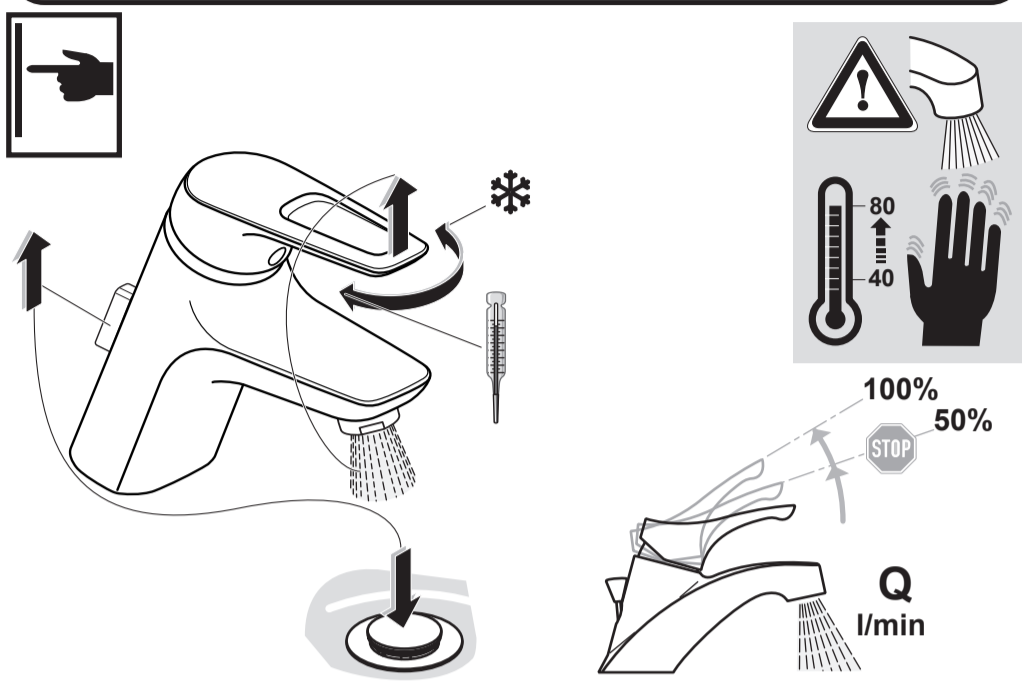

CERAMIX BLUE

A 5658 ..

0211 / A 866 395
 (+ A 865 612)
 Made in Germany

	P	bar				Q (3 bar)
	T	°C				l/min
						5

Ideal Standard
 Roentgenstrasse 9
 54516 Wittlich
 Germany

P	T	°C	1	2	3	4	5	6	7	8
			°C	°C	°C	°C	°C	°C	°C	°C
0,3 MPa 3 bar	50°C	15°C	47,4	47	44,5	39,9	35,7	33,9	30,7	29,6
	65°C	15°C	61,3	60,7	57,2	50,6	44,6	41,9	37,4	35,9
	85°C	15°C	79,8	79	74	64,8	56,4	52,7	46,3	44,3