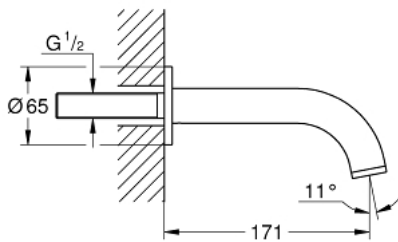

13 139 003 GROHE ATRIO WANNENEINLAUF

PRODUKTBESCHREIBUNG

- Wandmontage
- GROHE StarLight Oberfläche
- Auslauf mit Mousseur
- **Ausladung 171 mm**

13 139 003 GROHE ATRIO WANNENEINLAUF

ERSATZTEILE

1: Mousseur (Bestell-Nr. 13926000)