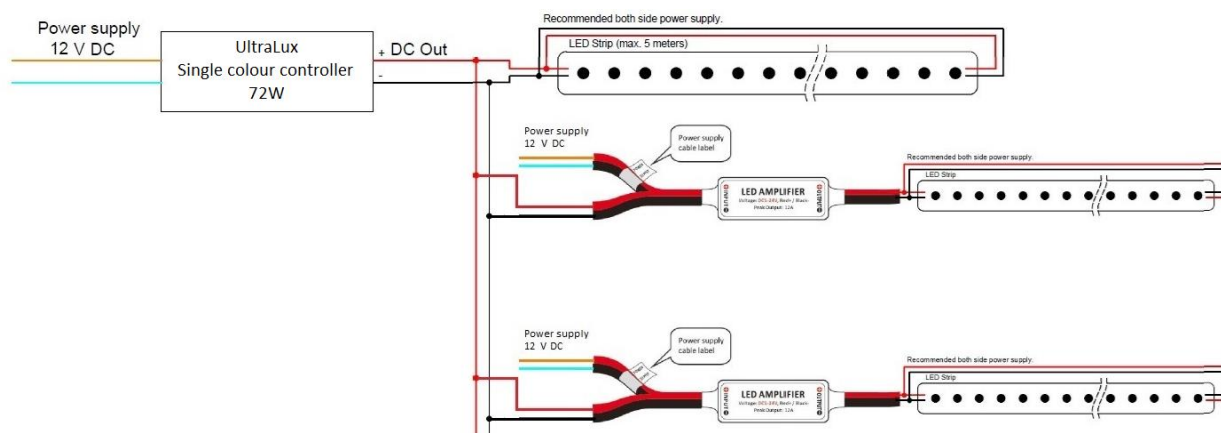

### Описание

Светодиодната лента представлява гъвкав, линеен източник на светлина, който може да се монтира, като описва различна форма на контура. Чрез двойнолепяща лента разположена на гърба тя може лесно и бързо да се монтира върху гладка и равна повърхност. При необходимост лентата може да се среже на произволна дължина. Местата, където може да се среже са отбелязани с ножички. Лентата е подходяща при осветяване на сводове, кухненски шкафове, мебели, рекламни подсветки или където е необходимо да се подчертае особеност на даден обект с индиректна светлина.

### Технически данни

арт. №	Мощност	Брой светодиоди	Светлинен поток	Тип светлина	Напрежение	Степен на защита	Тип светодиод	Ъгъл на светене	Гаранция
LSNW352860WW	4.8 W/m	60 диода/м	245 lm/m	топло бяла	12 V DC	IP20	SMD 3528	120°	1 година
LSNW352860W	4.8 W/m	60 диода/м	245 lm/m	бяла	12 V DC	IP20	SMD 3528	120°	1 година

Схема на свързване на контролер, лента и усилватели

Схема на свързване на контролер, лента и RGB усилвател