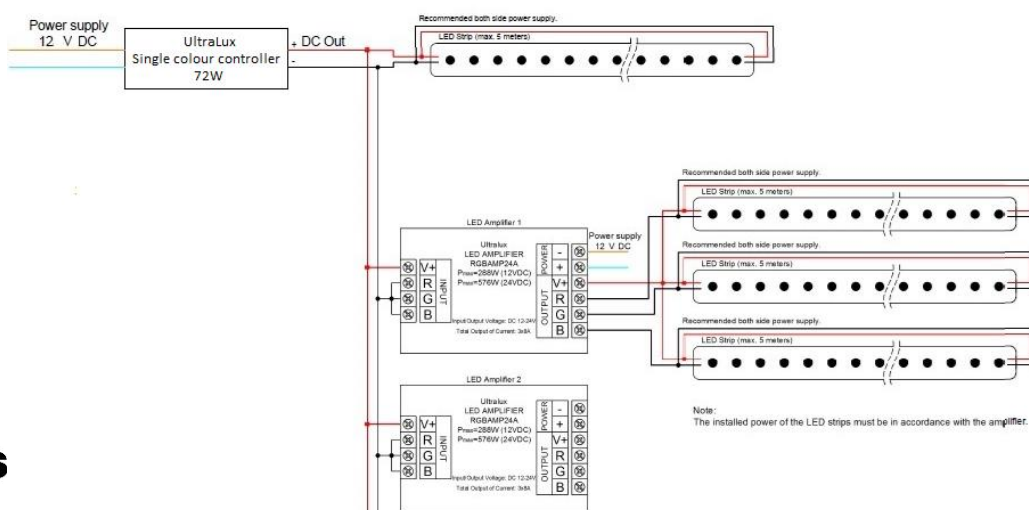

Схема на свързване на контролер, лента и усилватели

Схема на свързване на контролер, лента и RGB усилвател