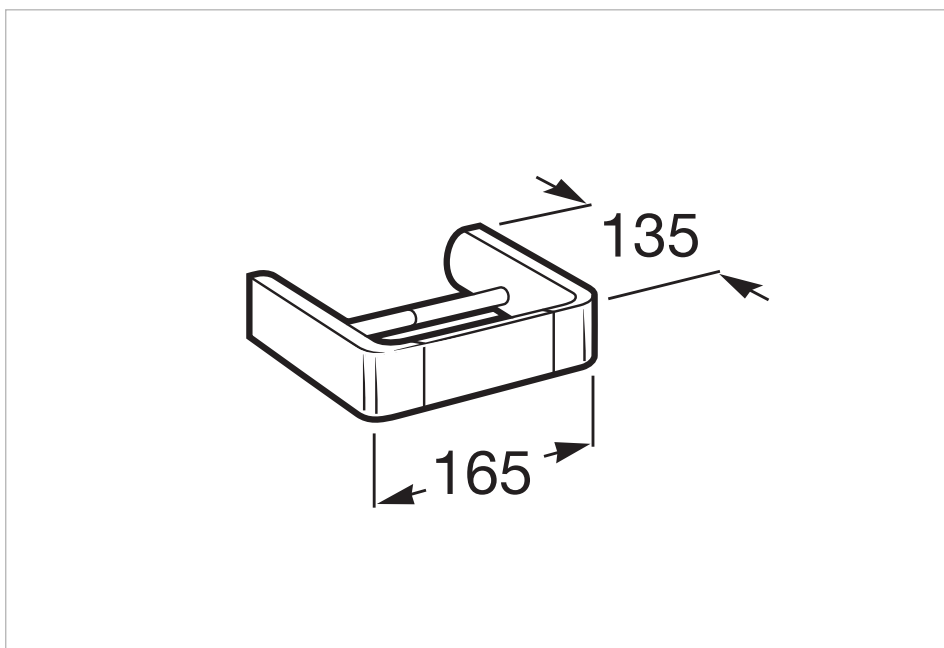

Поставка за тоалетна хартия без капак

Без капак

Вид монтаж: За стенов монтаж

Материал: Метал

Покритие: Гланциран

Размери

Дължина: 165 mm.

Широчина: 135 mm.

Височина: 45 mm.

Технически чертежи

Ярък и изразителен дизайн и линии.
Акcesoари, които придават на банята
сила, изтънченост и елегантност.