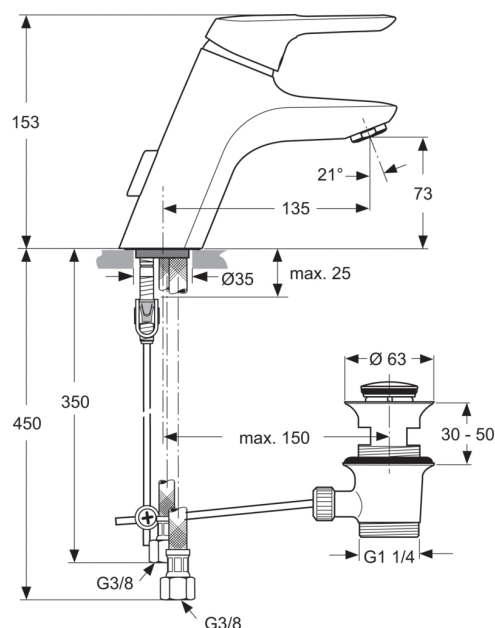

Каталожен номер: A5658
CERAMIX BLUE
ECO с дебит 5 l/min

ECO с дебит 5 l/min

присъединяване TOP-FIX
гъвкави връзки G3/8"
40 mm керамичен Click затварящ механизъм на Ideal Standard
с метален изпразнител
метална ръкохватка с индикатор за топла и студена вода
CASCADE аератор
технология без контакт на водата с никел и олово
Съответства на стандарт EN 817
CeraMix Blue ECO с дебит 5 l/min