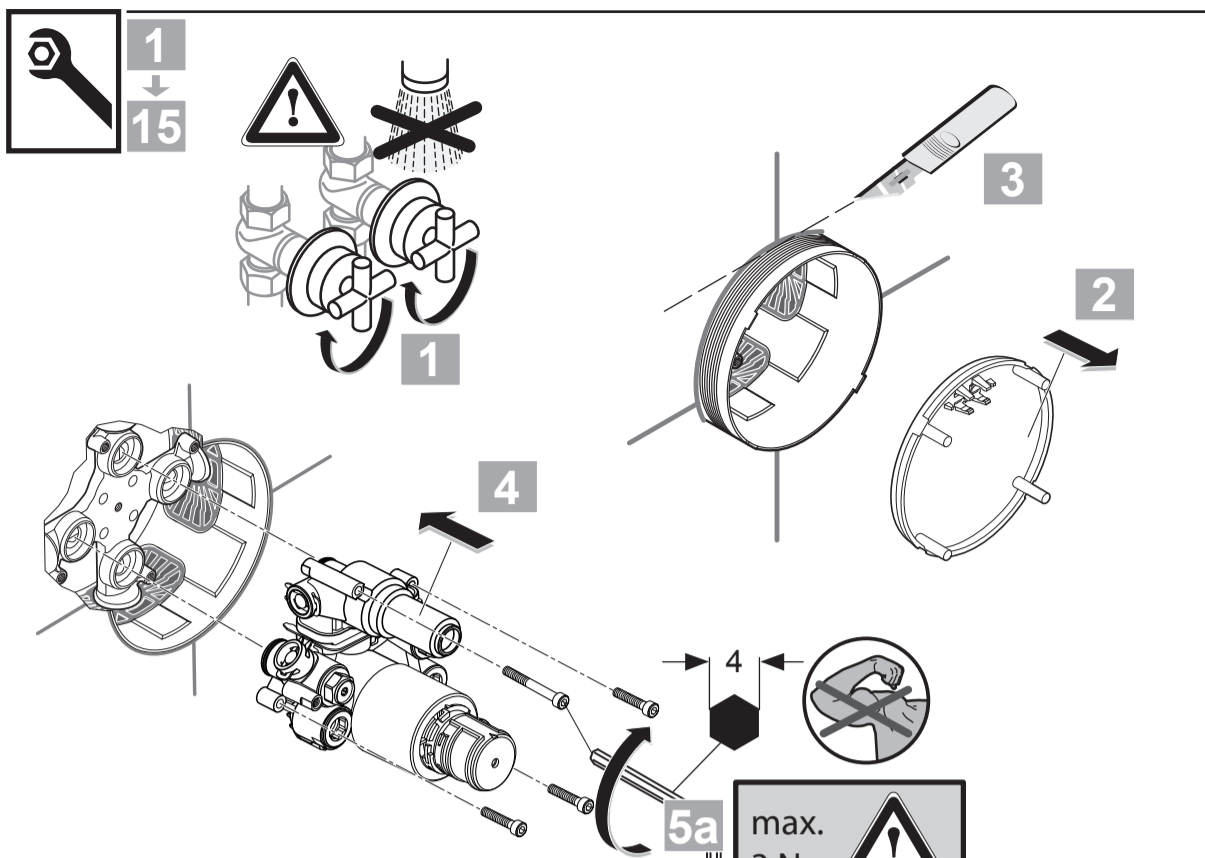

	P	bar		MAX. 10		5			Q	(3 bar)
	T	°C		MAX. 80		65			l/min	21