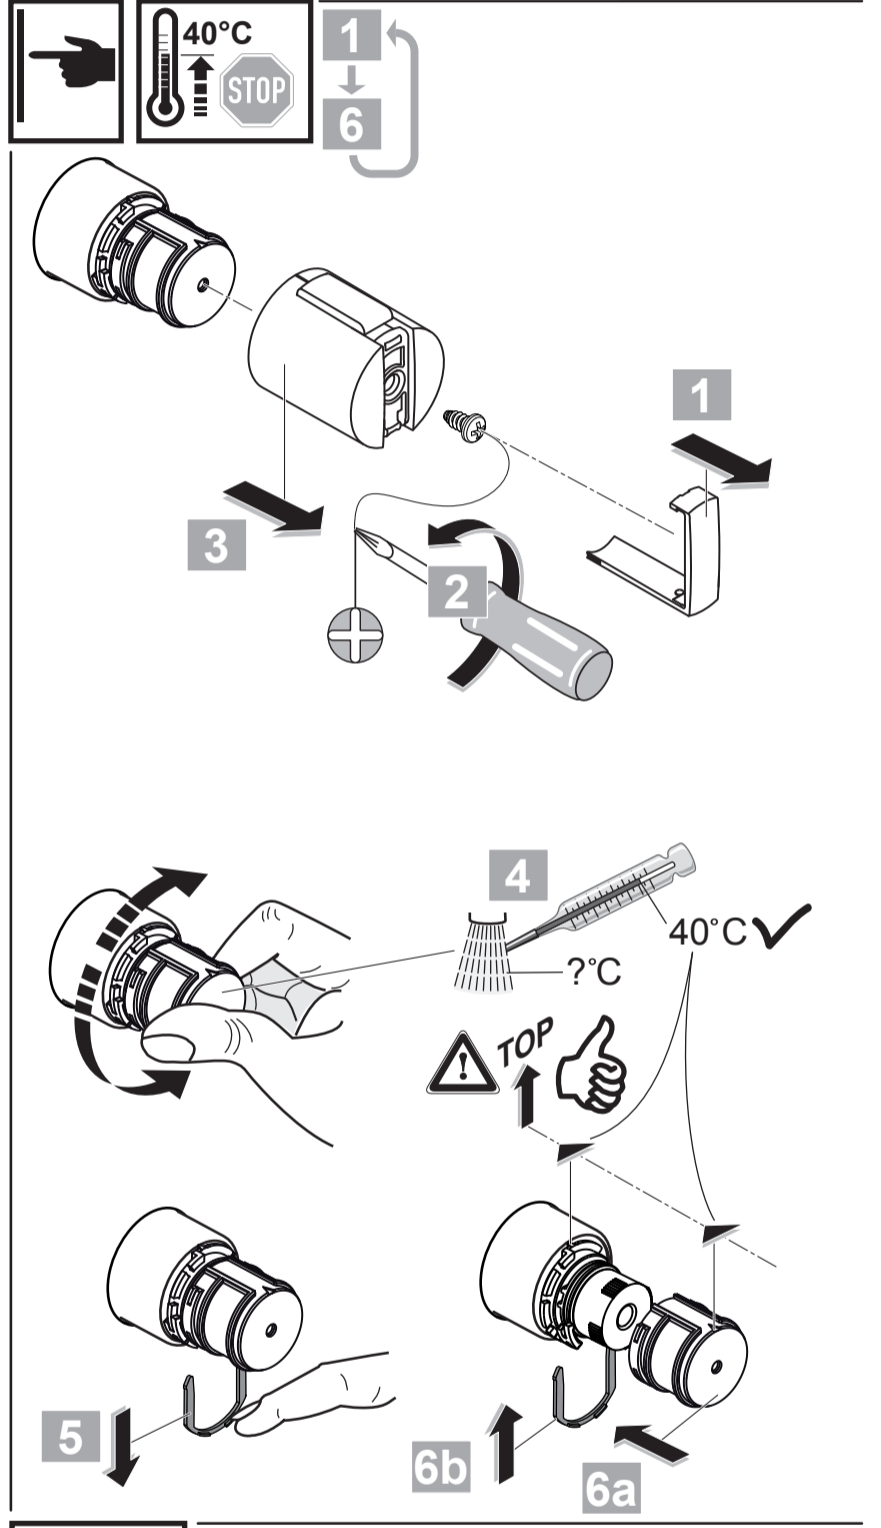

	P	bar		MAX. 10		5			Q	(3 bar)
	T	°C		MAX. 80		65			l/min	21