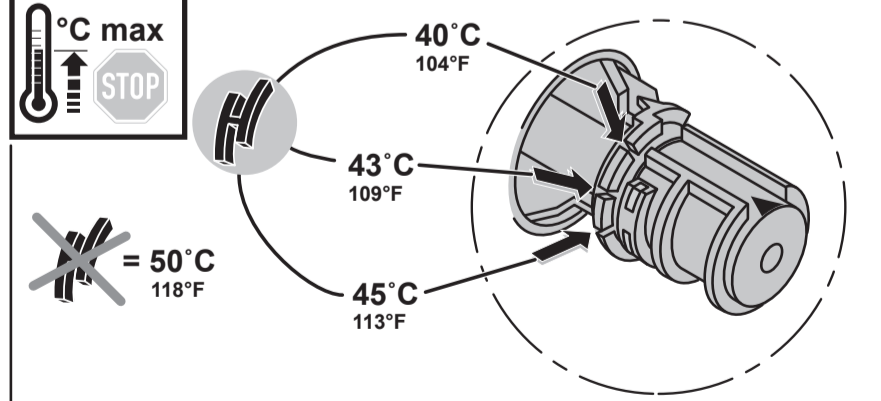

	P	bar		MAX. 10		5			Q	(3 bar)
	T	°C		MAX. 80		65			l/min	21