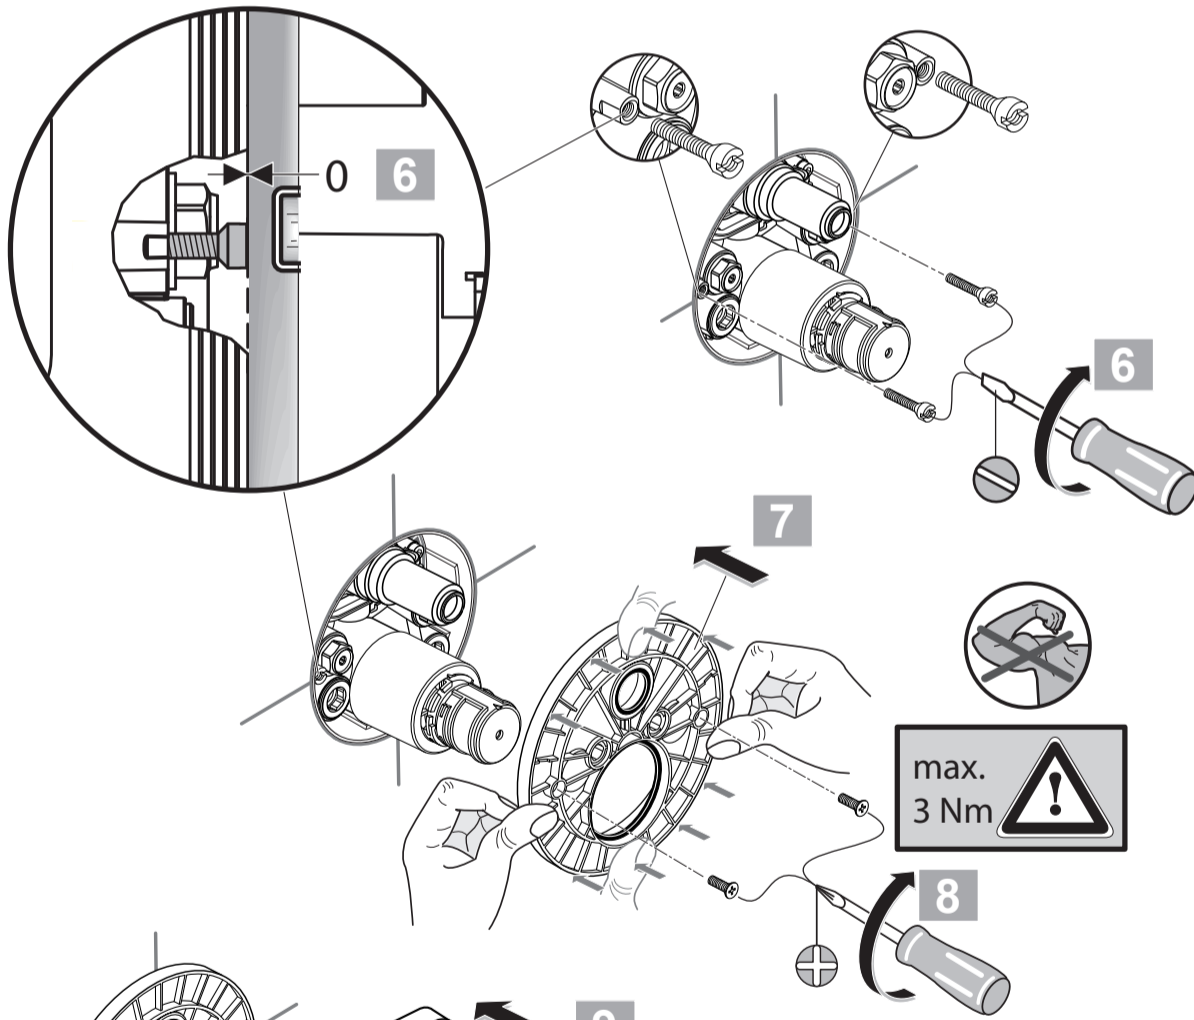

	P	bar		MAX. 10		5			Q	(3 bar)
	T	°C		MAX. 80		65			l/min	21