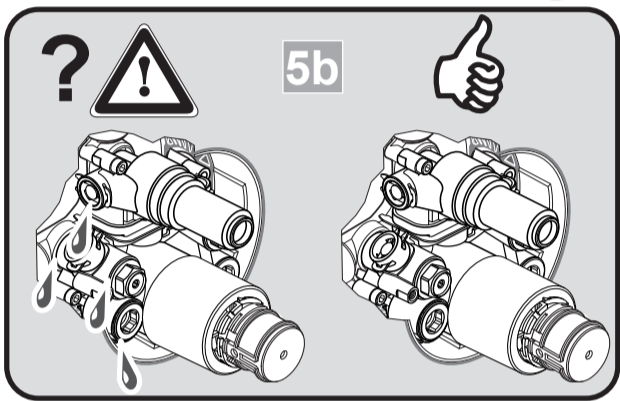

	P	bar		MAX. 10		5			Q	(3 bar)
	T	°C		MAX. 80		65			l/min	21