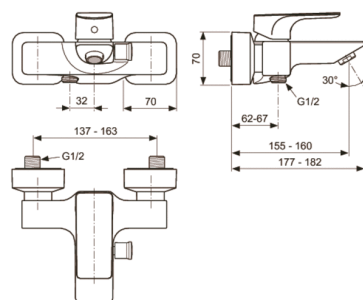

Каталожен номер: A5848
STRADA
Смесител стенин за вана/душ

Смесител стенин за вана/душ

присъединяване със скрити холендрови гайки
40 mm керамичен затварящ механизъм Multiport на Ideal Standard
метална ръкохватка с индикатор на топла и студена вода
автоматичен разпределител вана - душ, странично на чучура
Аератор с подвижна решетка за промяна ъгъла на струята на водата
Възвратен клапан
Съответства на стандарт EN 817