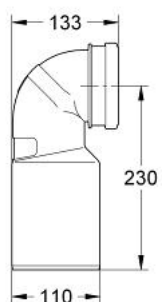

42 946 000 **OTHERS ИЗХОДЯЩА ТРЪБА**

PRODUCT DESCRIPTION

- От PE
- диам. 80/ 100

42 946 000 **OTHERS ИЗХОДЯЩА ТРЪБА**

SPARE PARTS

1: Sealing washer (Order-nr. 4207700M)