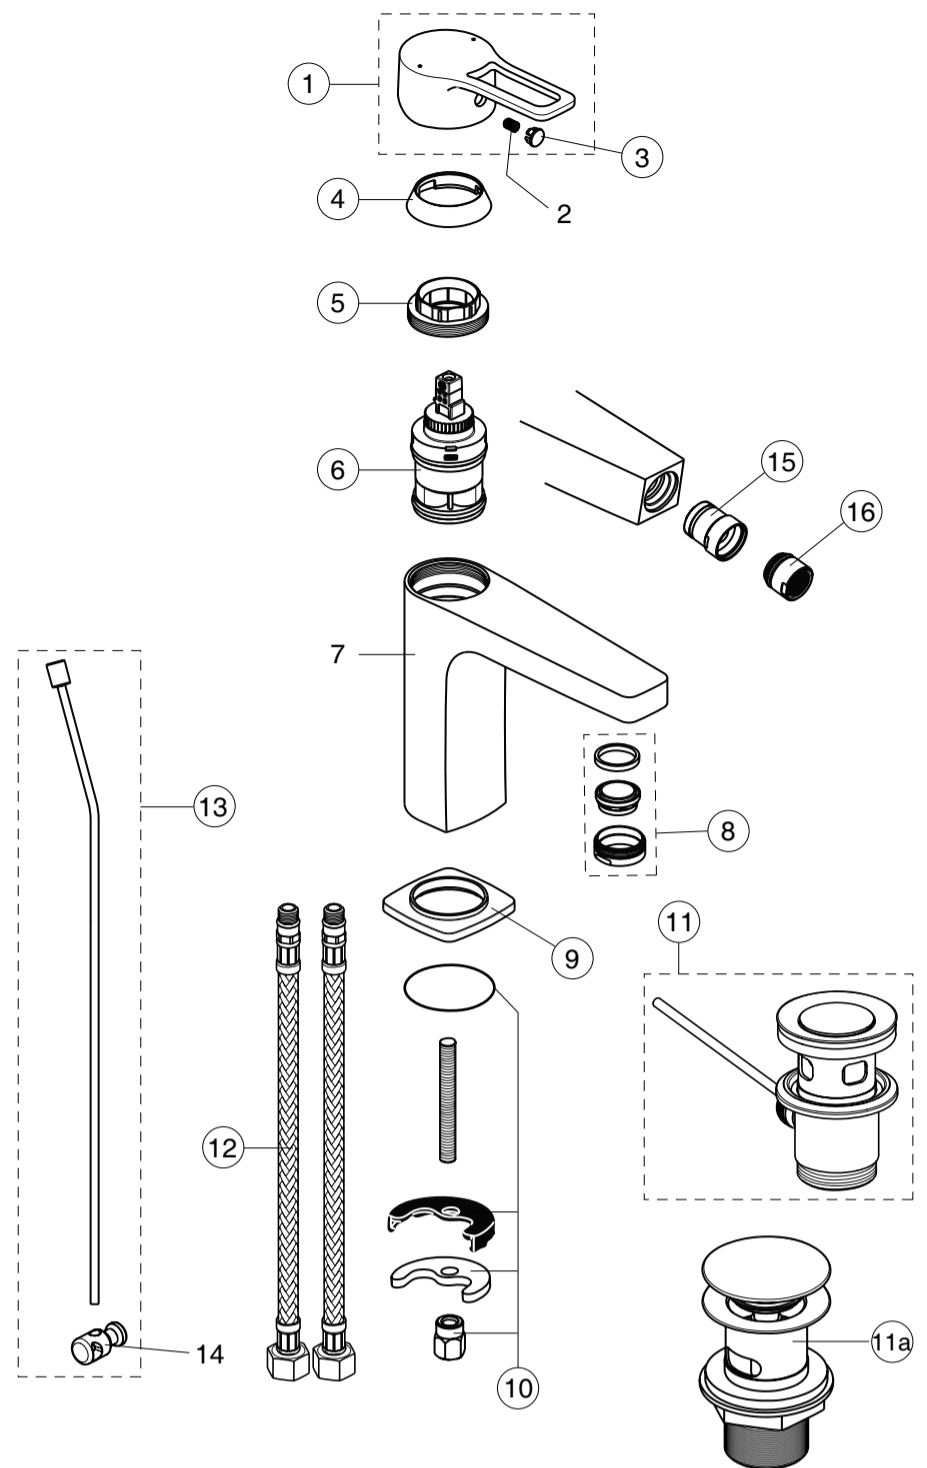

Ordering spares / Ersatzteil - Regelung / Pièces de rechange / Parti di ricambio / Lista de recambios / Onderdelen bestellen (NL/B) / Κωδικοί Ανταλλακτικών / Bestilling af reservedele / Beställning av reservdelar / Bestilling av reservedeler / Резервни части / Запчасти / Części zapasowe / Piese de schimb / Rendelhető alkatrészek / Запасні частини / Резервни делови / Резервни делови / Atsarginių dalių / Tellitavad varuosad / Rezerves daļas / Náhradní díly / Náhradné diely / Yedek parça siparişi / Nadomestni deli

XX = AA, AD, .....

- 1 - B 961571 XX
- 3 - B 964696 NU
- 4 - B 961473 XX
- 5 - B 961474 NU
- 6 - B 961476 NU
- 8 - B 961383 XX
- 9 - B 961290 XX
- 10 - B 960414 NU
- 11 - A 962991 XX
- 11a - S 8803 XX
- 12 - A 963600 NU
- 13 - B 961241 XX
- 15 - B 960624 XX
- 16 - B 964902 XX

**Vidima®**

**SEVA TOP**

11.2018 / B665871

Ideal Standard International NV  
Corporate Village – Gent Building  
Da Vincilaan 2  
1935 Zaventem  
Belgium  
<http://www.idealstandardinternational.com>

	P	bar		0,5	MAX. 10		5			Q	(3 bar)
	T	°C			MAX. 80		65				l/min
							40				5