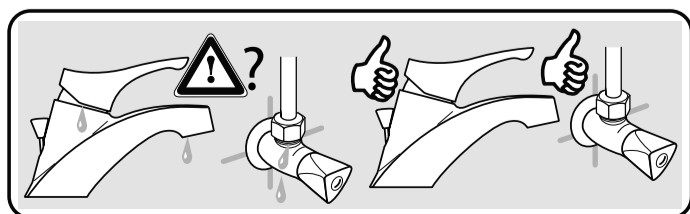

**Vidima®**

**SEVA TOP**

11.2018 / B665871

Ideal Standard International NV  
Corporate Village – Gent Building  
Da Vincilaan 2  
1935 Zaventem  
Belgium  
<http://www.idealstandardinternational.com>

	P	bar		0,5	MAX. 10		5			Q	(3 bar)
	T	°C			MAX. 80		65				l/min
							40				5