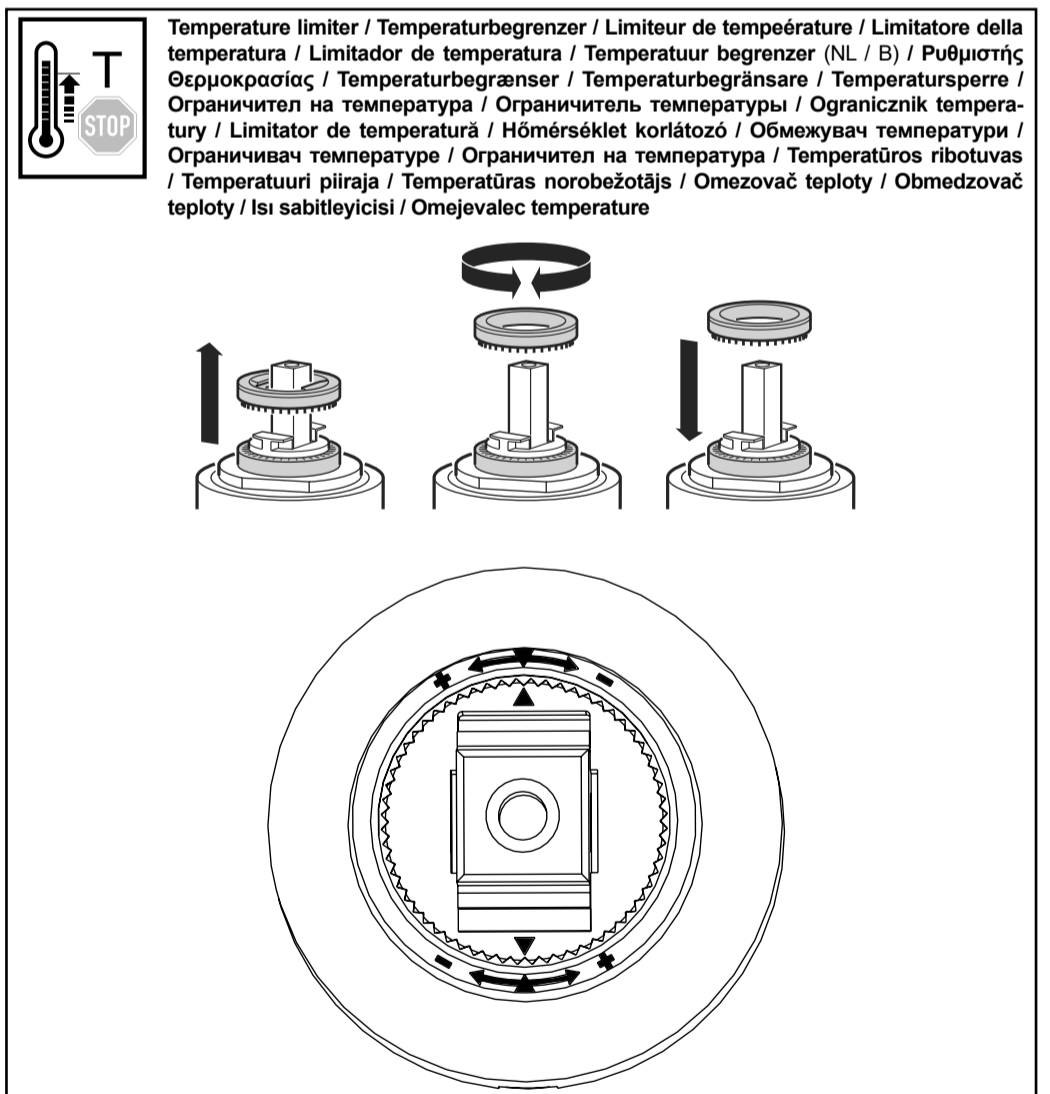

**Vidima®**

**SEVA TOP**

11.2018 / B665871

Ideal Standard International NV  
Corporate Village – Gent Building  
Da Vincilaan 2  
1935 Zaventem  
Belgium  
<http://www.idealstandardinternational.com>

	P	bar		0,5	MAX. 10		5			Q	(3 bar)
	T	°C			MAX. 80		65				l/min
							40				5