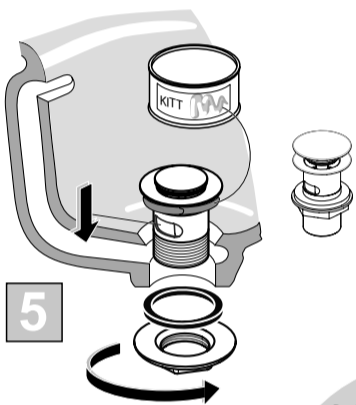

**Vidima®**

**SEVA TOP**

11.2018 / B665871

Ideal Standard International NV  
Corporate Village – Gent Building  
Da Vincilaan 2  
1935 Zaventem  
Belgium  
<http://www.idealstandardinternational.com>

	P	bar		0,5	MAX. 10		5			Q	(3 bar)
	T	°C			MAX. 80		65				l/min
							40				5