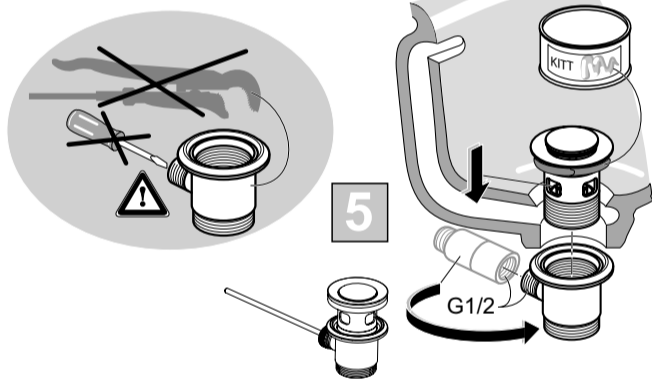

**Vidima®**

**SEVA TOP**

11.2018 / B665871

Ideal Standard International NV  
Corporate Village – Gent Building  
Da Vincilaan 2  
1935 Zaventem  
Belgium  
<http://www.idealstandardinternational.com>

	P	bar		0,5	MAX. 10		5			Q	(3 bar)
	T	°C			MAX. 80		65				l/min
							40				5