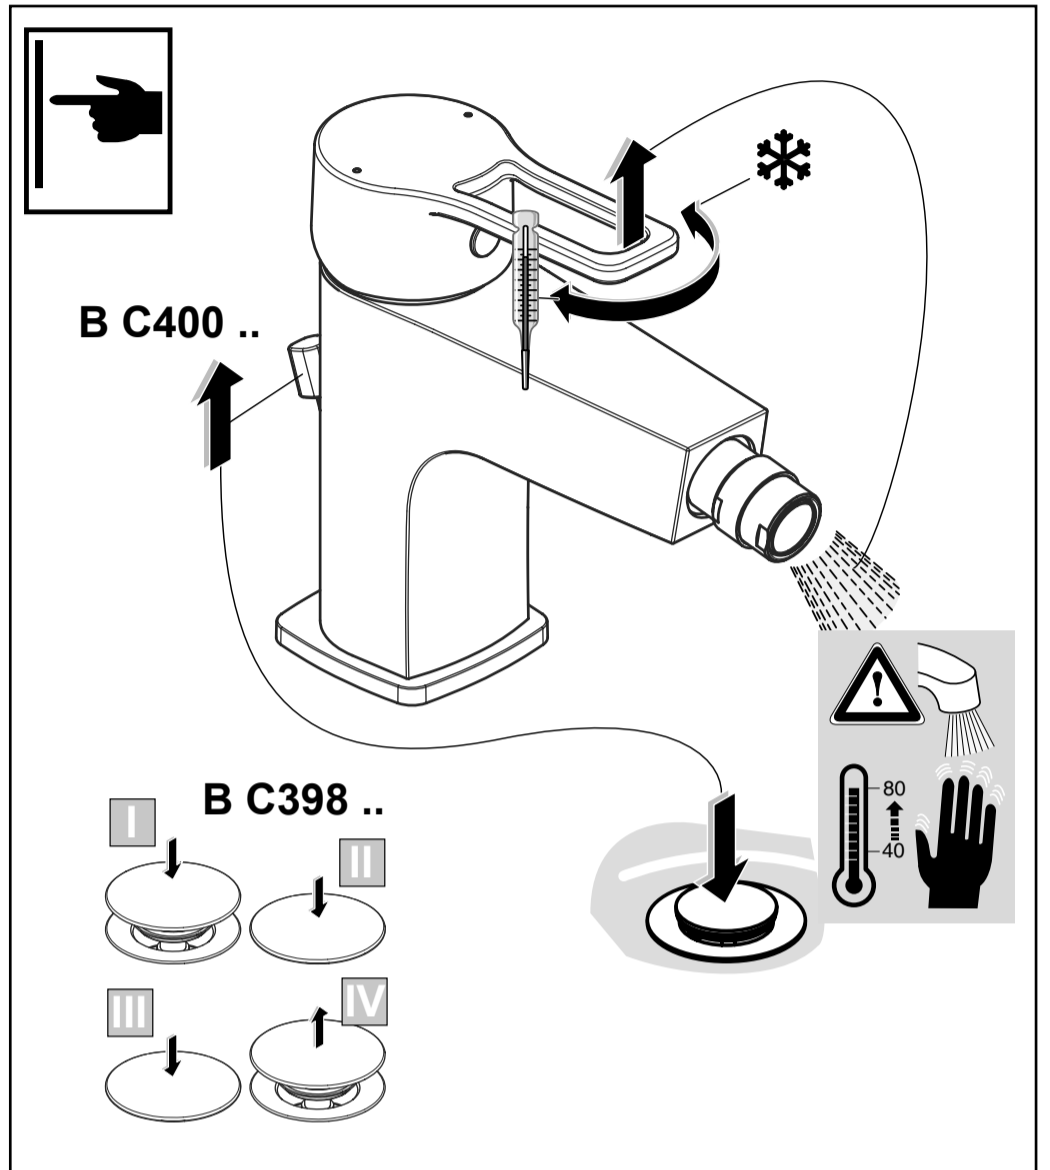

**Vidima®**

**SEVA TOP**

11.2018 / B665871

Ideal Standard International NV  
Corporate Village – Gent Building  
Da Vincilaan 2  
1935 Zaventem  
Belgium  
<http://www.idealstandardinternational.com>

	P	bar		0,5	MAX. 10		5			Q	(3 bar)
	T	°C			MAX. 80		65				l/min
							40				5