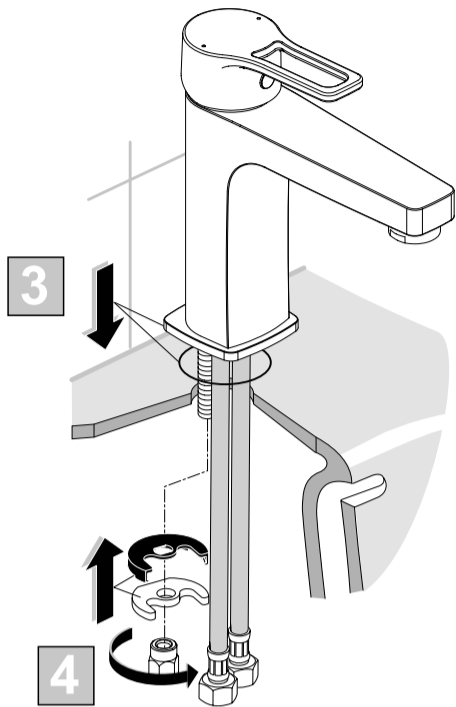

**Vidima®**

**SEVA TOP**

11.2018 / B665871

Ideal Standard International NV  
Corporate Village – Gent Building  
Da Vincilaan 2  
1935 Zaventem  
Belgium  
<http://www.idealstandardinternational.com>

	P	bar		0,5	MAX. 10		5			Q	(3 bar)
	T	°C			MAX. 80		65				l/min
							40				5