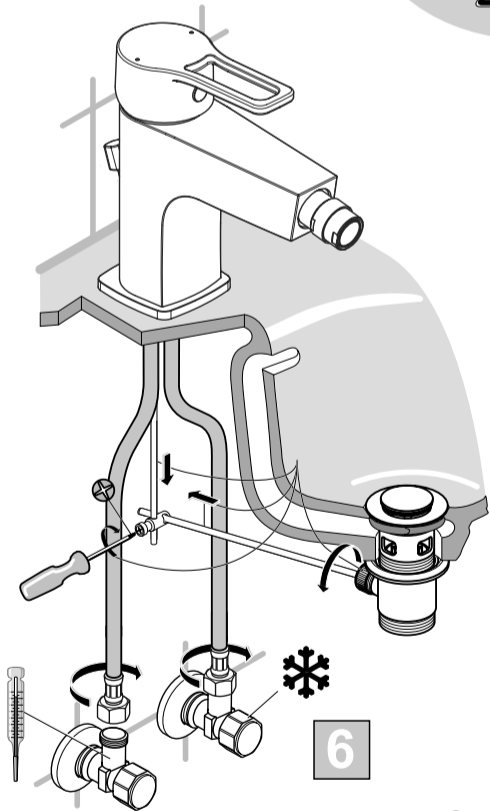

**Vidima®**

**SEVA TOP**

11.2018 / B665871

Ideal Standard International NV  
Corporate Village – Gent Building  
Da Vincilaan 2  
1935 Zaventem  
Belgium  
<http://www.idealstandardinternational.com>

	P	bar		0,5	MAX. 10		5			Q	(3 bar)
	T	°C			MAX. 80		65				l/min
							40				5