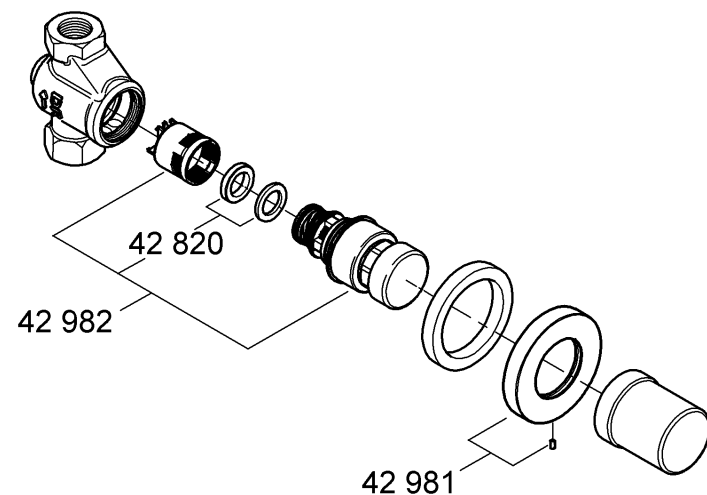

**36 191**  
**36 192**

1.

2.

3.

4.

36 191

36 192

**D**  
Grohe Deutschland  
Vertriebs GmbH  
Zur Porta 9  
32457 Porta Westfalica  
Tel.: +49 571 3989-333  
Fax: +49 571 3989-999