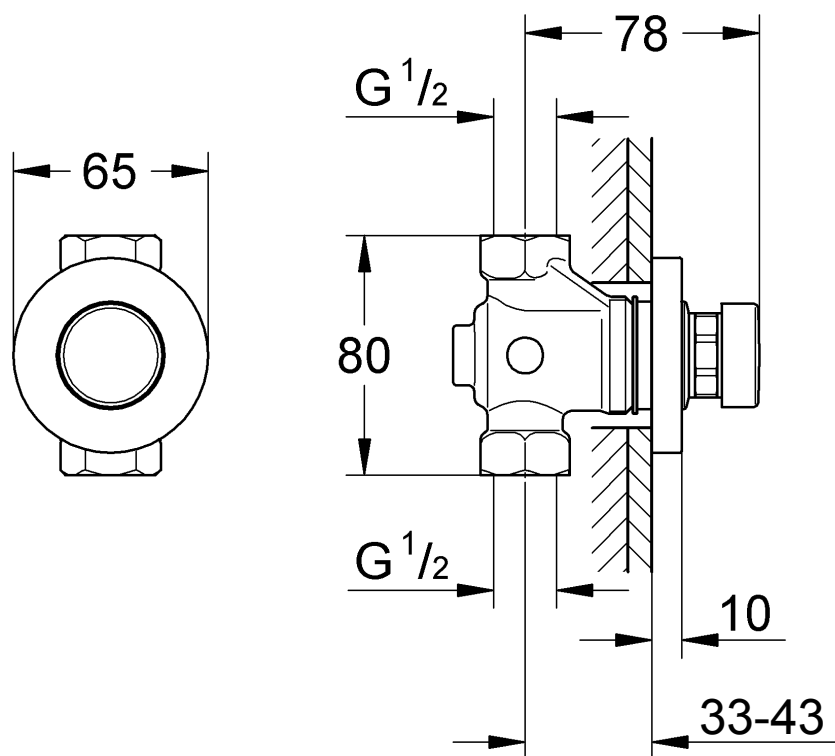

**36 191**  
**36 192**

1.

2.

3.

4.

36 191

36 192

**D**  
Grohe Deutschland  
Vertriebs GmbH  
Zur Porta 9  
32457 Porta Westfalica  
Tel.: +49 571 3989-333  
Fax: +49 571 3989-999