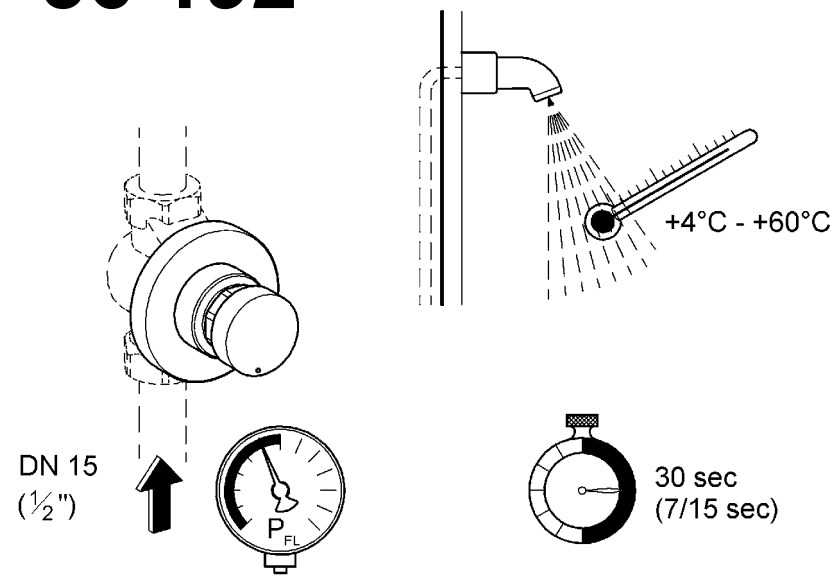

**36 191**  
**36 192**

1.

2.

3.

4.

36 191

36 192

**D**  
Grohe Deutschland  
Vertriebs GmbH  
Zur Porta 9  
32457 Porta Westfalica  
Tel.: +49 571 3989-333  
Fax: +49 571 3989-999