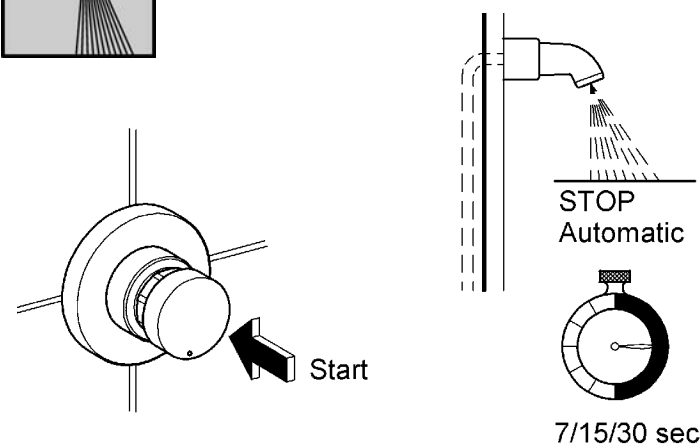

**36 191**  
**36 192**

1.

2.

3.

4.

36 191

36 192

**D**  
Grohe Deutschland  
Vertriebs GmbH  
Zur Porta 9  
32457 Porta Westfalica  
Tel.: +49 571 3989-333  
Fax: +49 571 3989-999