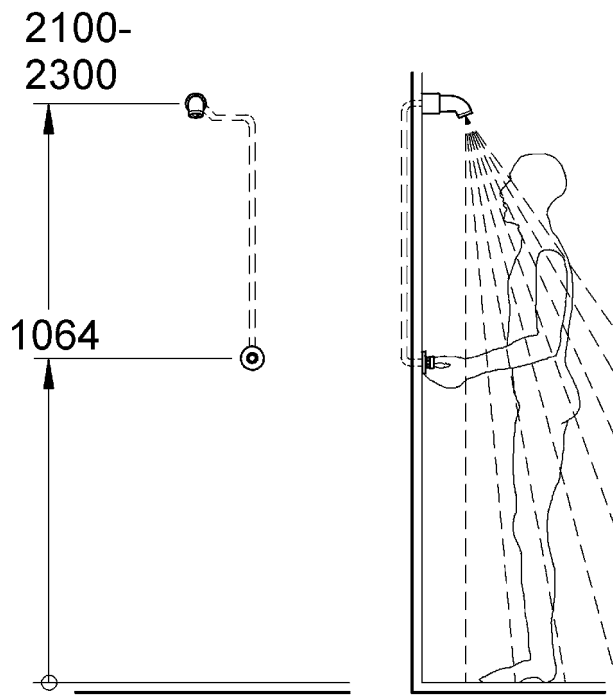

**36 191**  
**36 192**

1.

2.

3.

4.

36 191

36 192

**D**  
Grohe Deutschland  
Vertriebs GmbH  
Zur Porta 9  
32457 Porta Westfalica  
Tel.: +49 571 3989-333  
Fax: +49 571 3989-999