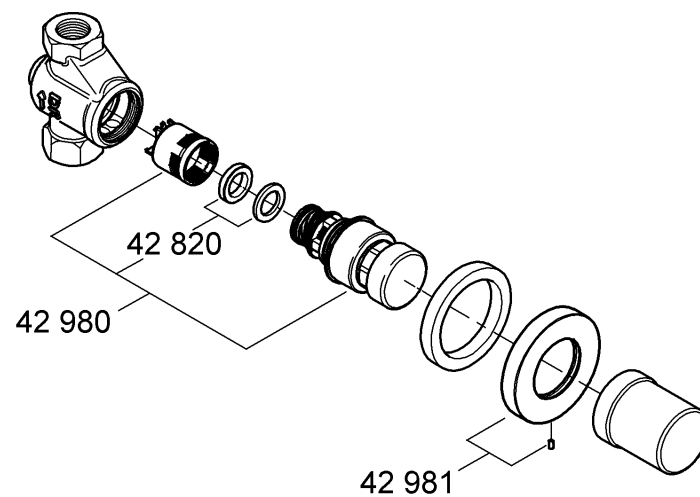

**36 191**  
**36 192**

1.

2.

3.

4.

36 191

36 192

**D**  
Grohe Deutschland  
Vertriebs GmbH  
Zur Porta 9  
32457 Porta Westfalica  
Tel.: +49 571 3989-333  
Fax: +49 571 3989-999