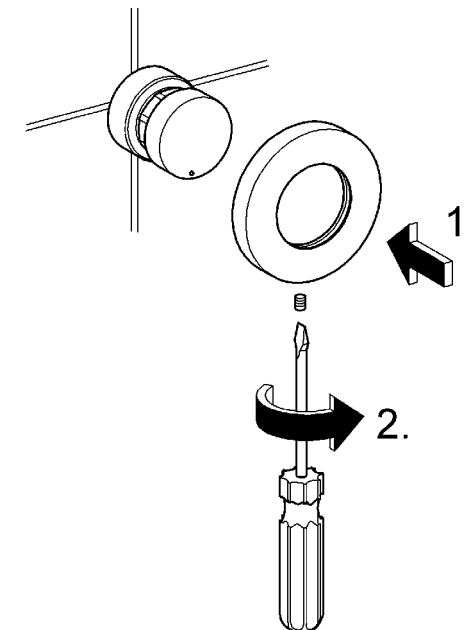

**36 191**  
**36 192**

1.

2.

3.

4.

36 191

36 192

**D**  
Grohe Deutschland  
Vertriebs GmbH  
Zur Porta 9  
32457 Porta Westfalica  
Tel.: +49 571 3989-333  
Fax: +49 571 3989-999