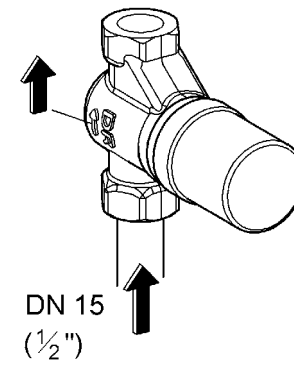

**36 191**  
**36 192**

1.

2.

3.

4.

36 191

36 192

**D**  
Grohe Deutschland  
Vertriebs GmbH  
Zur Porta 9  
32457 Porta Westfalica  
Tel.: +49 571 3989-333  
Fax: +49 571 3989-999