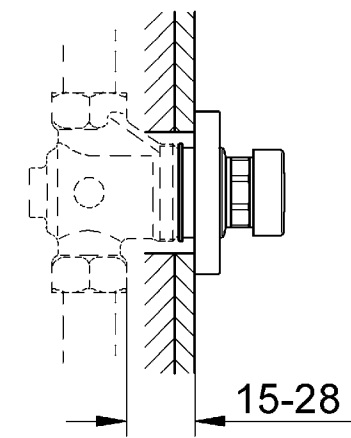

**36 191**  
**36 192**

1.

2.

3.

4.

36 191

36 192

**D**  
Grohe Deutschland  
Vertriebs GmbH  
Zur Porta 9  
32457 Porta Westfalica  
Tel.: +49 571 3989-333  
Fax: +49 571 3989-999