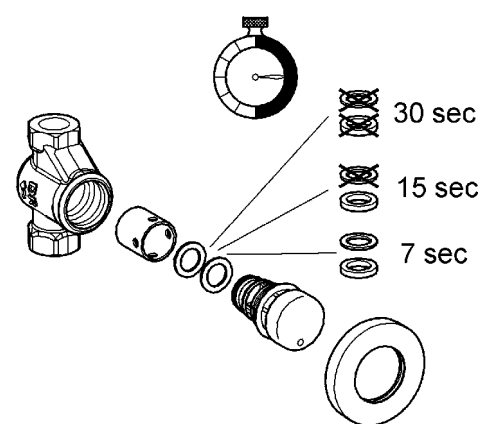

**36 191**  
**36 192**

1.

2.

3.

4.

36 191

36 192

**D**  
Grohe Deutschland  
Vertriebs GmbH  
Zur Porta 9  
32457 Porta Westfalica  
Tel.: +49 571 3989-333  
Fax: +49 571 3989-999