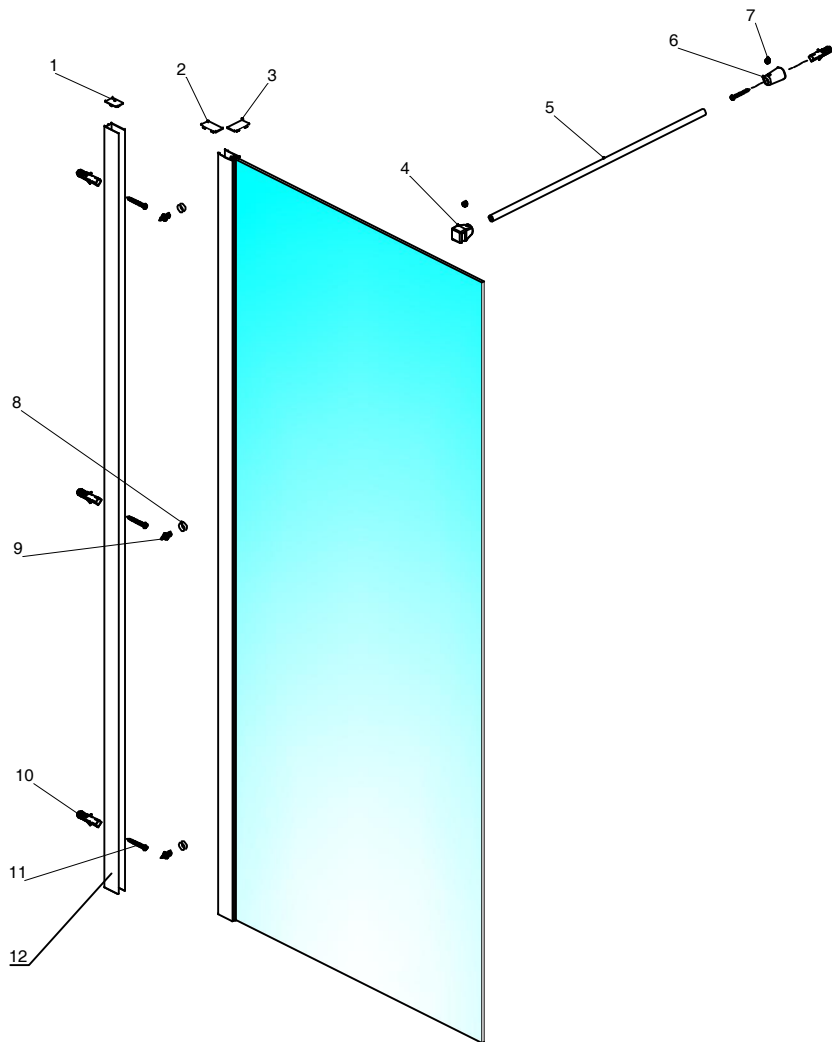

Despiece de Mamparas para Platos de Ducha

Pieza	Descripción Pieza	Cantidad	Nombre Recambio	Referencia
1	Tapa perfil pared	1	Tapetas VICTORIA B1HF/ B1H / DF / BF	M9924820Y
2	Tapa izquierda	1		
3	Tapa derecha	1		
4	Soporte cristal	1	Tirante VICTORIA BF / DF	M9924740Y
5	Barra tirante	1		
6	Soporte pared	1		
7	Tornillo M5x4	2		
8	Tapón tornillo pared	3	Tornillería VICTORIA	M9924810Y
9	Tornillo ST4-12	3		
10	Taco	4		
11	Tornillo pared	4		
12	Perfil pared DF	1	Perfil pared DF VICTORIA	M9932150Y
	Perfil pared B1HF/BF	1	Perfil pared B1HF/BF VICTORIA	M9932170Y

Acabado:

Sustituir la Y de la referencia por el código del acabado del perfil elegido:

2 Plata Brillo

1 Blanco