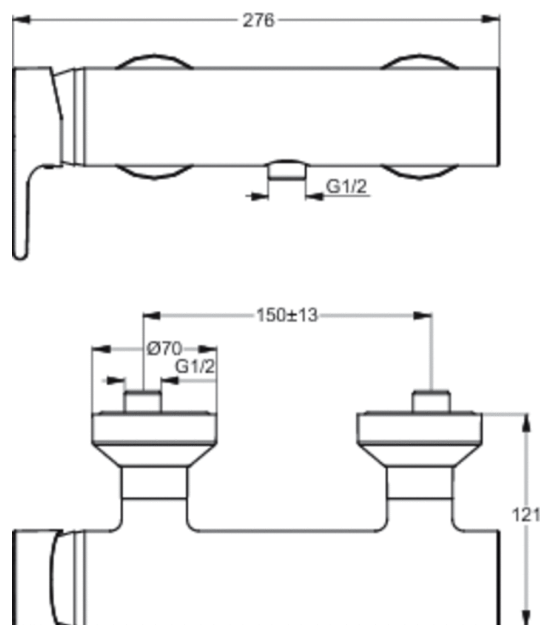

Каталожен номер: B8066
ACTIVE
Смесител стенен за душ

Смесител стенен за душ

присъединяване със скрити холендрови гайки
холендри - комплект със шумозаглушител
47 mm керамичен Click затварящ механизъм на Ideal Standard
без аксесоари
метална ръкохватка с индикатор за топла и студена вода
възвратен клапан
Съответства на стандарт EN 817