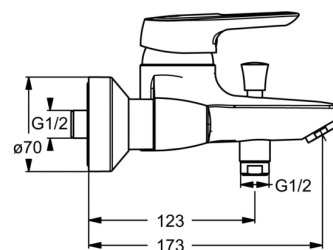

Каталожен номер: B9490
CERAMIX BLUE
Смесител стенен за вана/душ

Смесител стенен за вана/душ

стандартно присъединяване с розетки и скрити холендрови гайки
47 mm керамичен CLICK затварящ механизъм на Ideal Standard без аксесоари
метална ръкохватка с индикатор за топла и студена вода
автоматичен разпределител/вграден CASCADE аератор
възвратен клапан
Съответства на стандарт EN 817