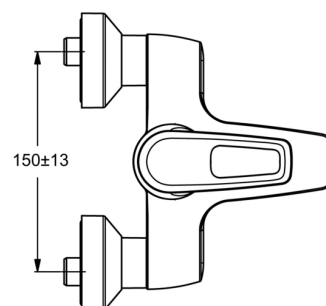

Каталожен номер: B9490
CERAMIX BLUE
Смесител стенен за вана/душ

Смесител стенен за вана/душ

стандартно присъединяване с розетки и скрити холендрови гайки
47 mm керамичен CLICK затварящ механизъм на Ideal Standard без аксесоари
метална ръкохватка с индикатор за топла и студена вода
автоматичен разпределител/вграден CASCADE аератор
възвратен клапан
Съответства на стандарт EN 817