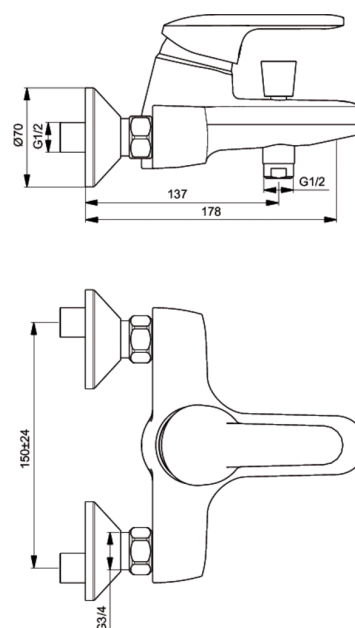

Каталожен номер: B9293  
**PLAYA**  
Смесител стenen за вана/душ

### Смесител стenen за вана/душ

стандартно присъединяване с розетки и скрити холендрови гайки  
47 mm керамичен CLICK затварящ механизъм на Ideal Standard без аксесоари  
метална ръкохватка с индикатор за топла и студена вода  
автоматичен разпределител  
скрит аератор  
възвратен клапан  
Съответства на стандарт EN 817