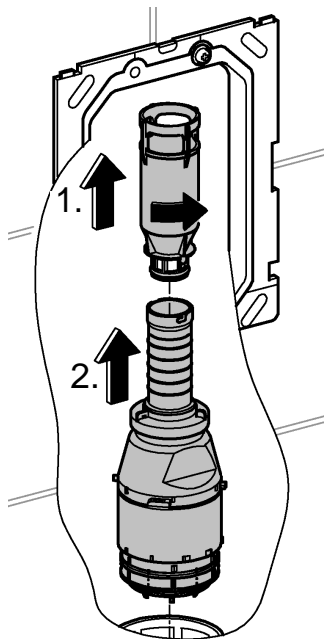

	X	Y	Z
	81 mm	75 mm	>18 mm
	74 mm	75 mm	<2 mm

 6 l: X=61 mm
 9 l: X=35 mm

Pure Freude an Wasser

GROHE
WAVES

D

+49 571 3989 333
impressum@grohe.de

A

+43 1 68060
info-at@grohe.com