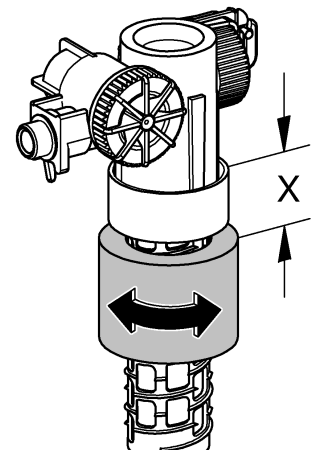

	X	Y	Z
	81 mm	75 mm	>18 mm
	74 mm	75 mm	<2 mm

 6 l: X=61 mm
 9 l: X=35 mm

Pure Freude an Wasser

GROHE
WAVES

D

+49 571 3989 333
impressum@grohe.de

A

+43 1 68060
info-at@grohe.com