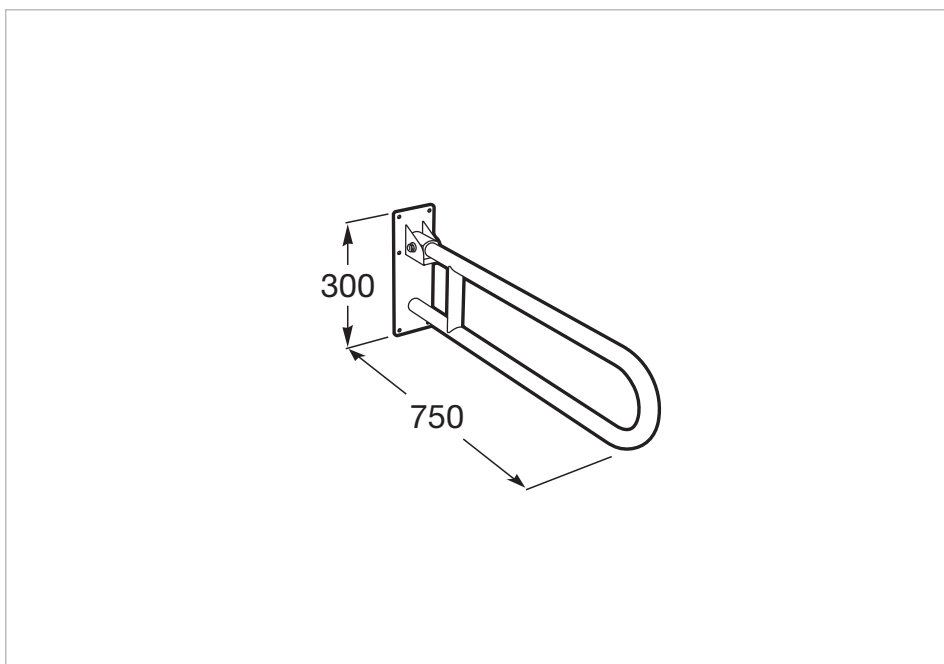

Дръжка за хавлия сгъваема

Вид монтаж: За стенен монтаж

Материал: Метал

Отварящи се

Покритие: Гланциран

Форма: Права

Размери

Дължина: 100 mm.

Широчина: 750 mm.

Височина: 300 mm.

Технически чертежи

Широка гама от аксесоари с функционален и винаги актуален дизайн. Освен монтаж с болтове, Victoria позволява монтирането със самозалепваща лента, благодарение на което се избягва пробиването на отвори, като в същото време се осигурява стабилност (до 5 кг неподвижна тежест). Перфектна колекция както за дома, така и за обществени и полу-обществени места, предлагаща решения и за хора с намалена подвижност.