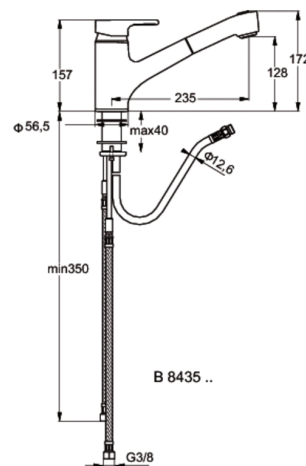

Каталожен номер: B8079
ACTIVE
СМЕСИТЕЛ СТОЯЩ ЗА КУХНЯ

СМЕСИТЕЛ СТОЯЩ ЗА КУХНЯ

присъединяване EASY-FIX
гъвкави връзки G3/8"
47 mm керамичен CLICK затварящ механизъм на Ideal Standard
метална ръкохватка с индикатор за топла и студена вода
CASHE скрит аератор M21,5x1 - A
Съответства на стандарт EN 817