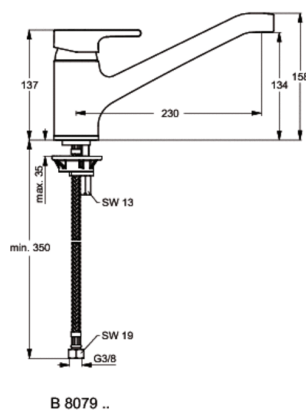

Каталожен номер: B8079
ACTIVE
СМЕСИТЕЛ СТОЯЩ ЗА КУХНЯ

СМЕСИТЕЛ СТОЯЩ ЗА КУХНЯ

присъединяване EASY-FIX
гъвкави връзки G3/8"
47 mm керамичен CLICK затварящ механизъм на Ideal Standard
метална ръкохватка с индикатор за топла и студена вода
CASHE скрит аератор M21,5x1 - A
Съответства на стандарт EN 817