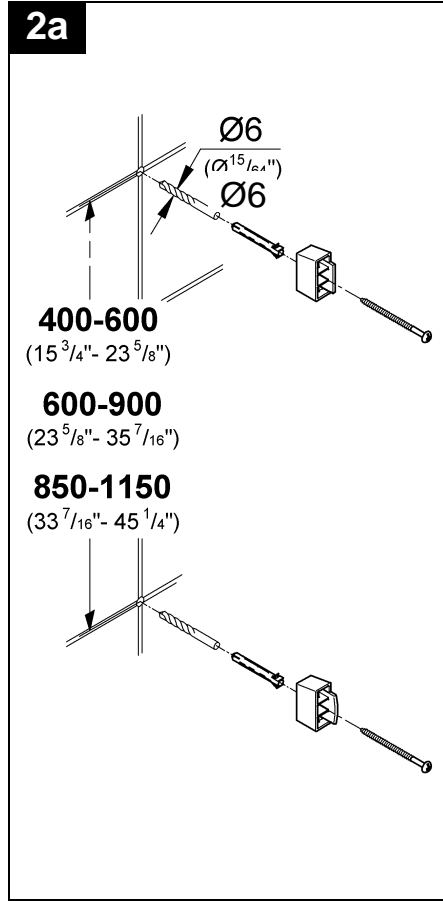

Design & Quality Engineering GROHE Germany

96.964.031/ÄM 216874/12.09

**GROHE**  
  
ENJOY WATER®

Bitte diese Anleitung an den Benutzer der Armatur weitergeben!  
 Please pass these instructions on to the end user of the fitting!  
 S.v.p remettre cette instruction à l'utilisateur de la robinetterie!