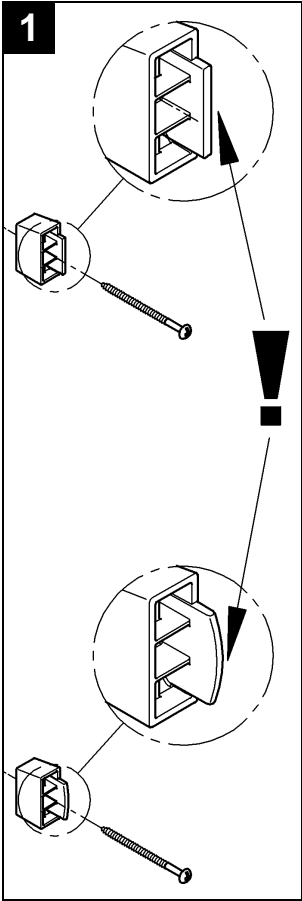

Design & Quality Engineering GROHE Germany

96.964.031/ÄM 216874/12.09

**GROHE**  
  
ENJOY WATER®

Bitte diese Anleitung an den Benutzer der Armatur weitergeben!  
 Please pass these instructions on to the end user of the fitting!  
 S.v.p remettre cette instruction à l'utilisateur de la robinetterie!