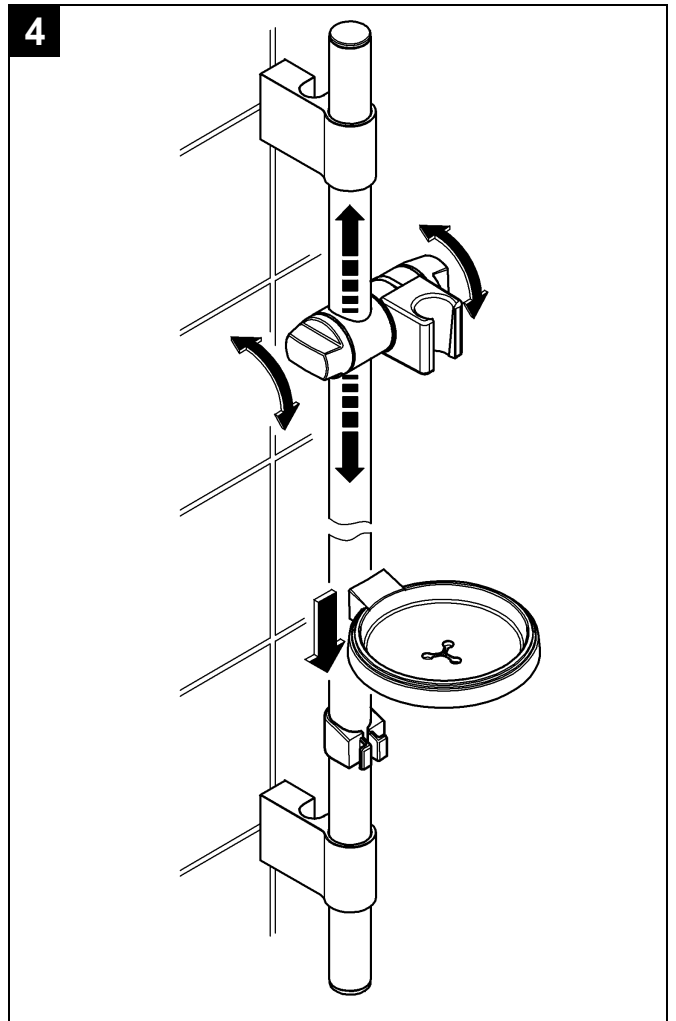

Design & Quality Engineering GROHE Germany

96.964.031/ÄM 216874/12.09

**GROHE**  
  
ENJOY WATER®

Bitte diese Anleitung an den Benutzer der Armatur weitergeben!  
 Please pass these instructions on to the end user of the fitting!  
 S.v.p remettre cette instruction à l'utilisateur de la robinetterie!