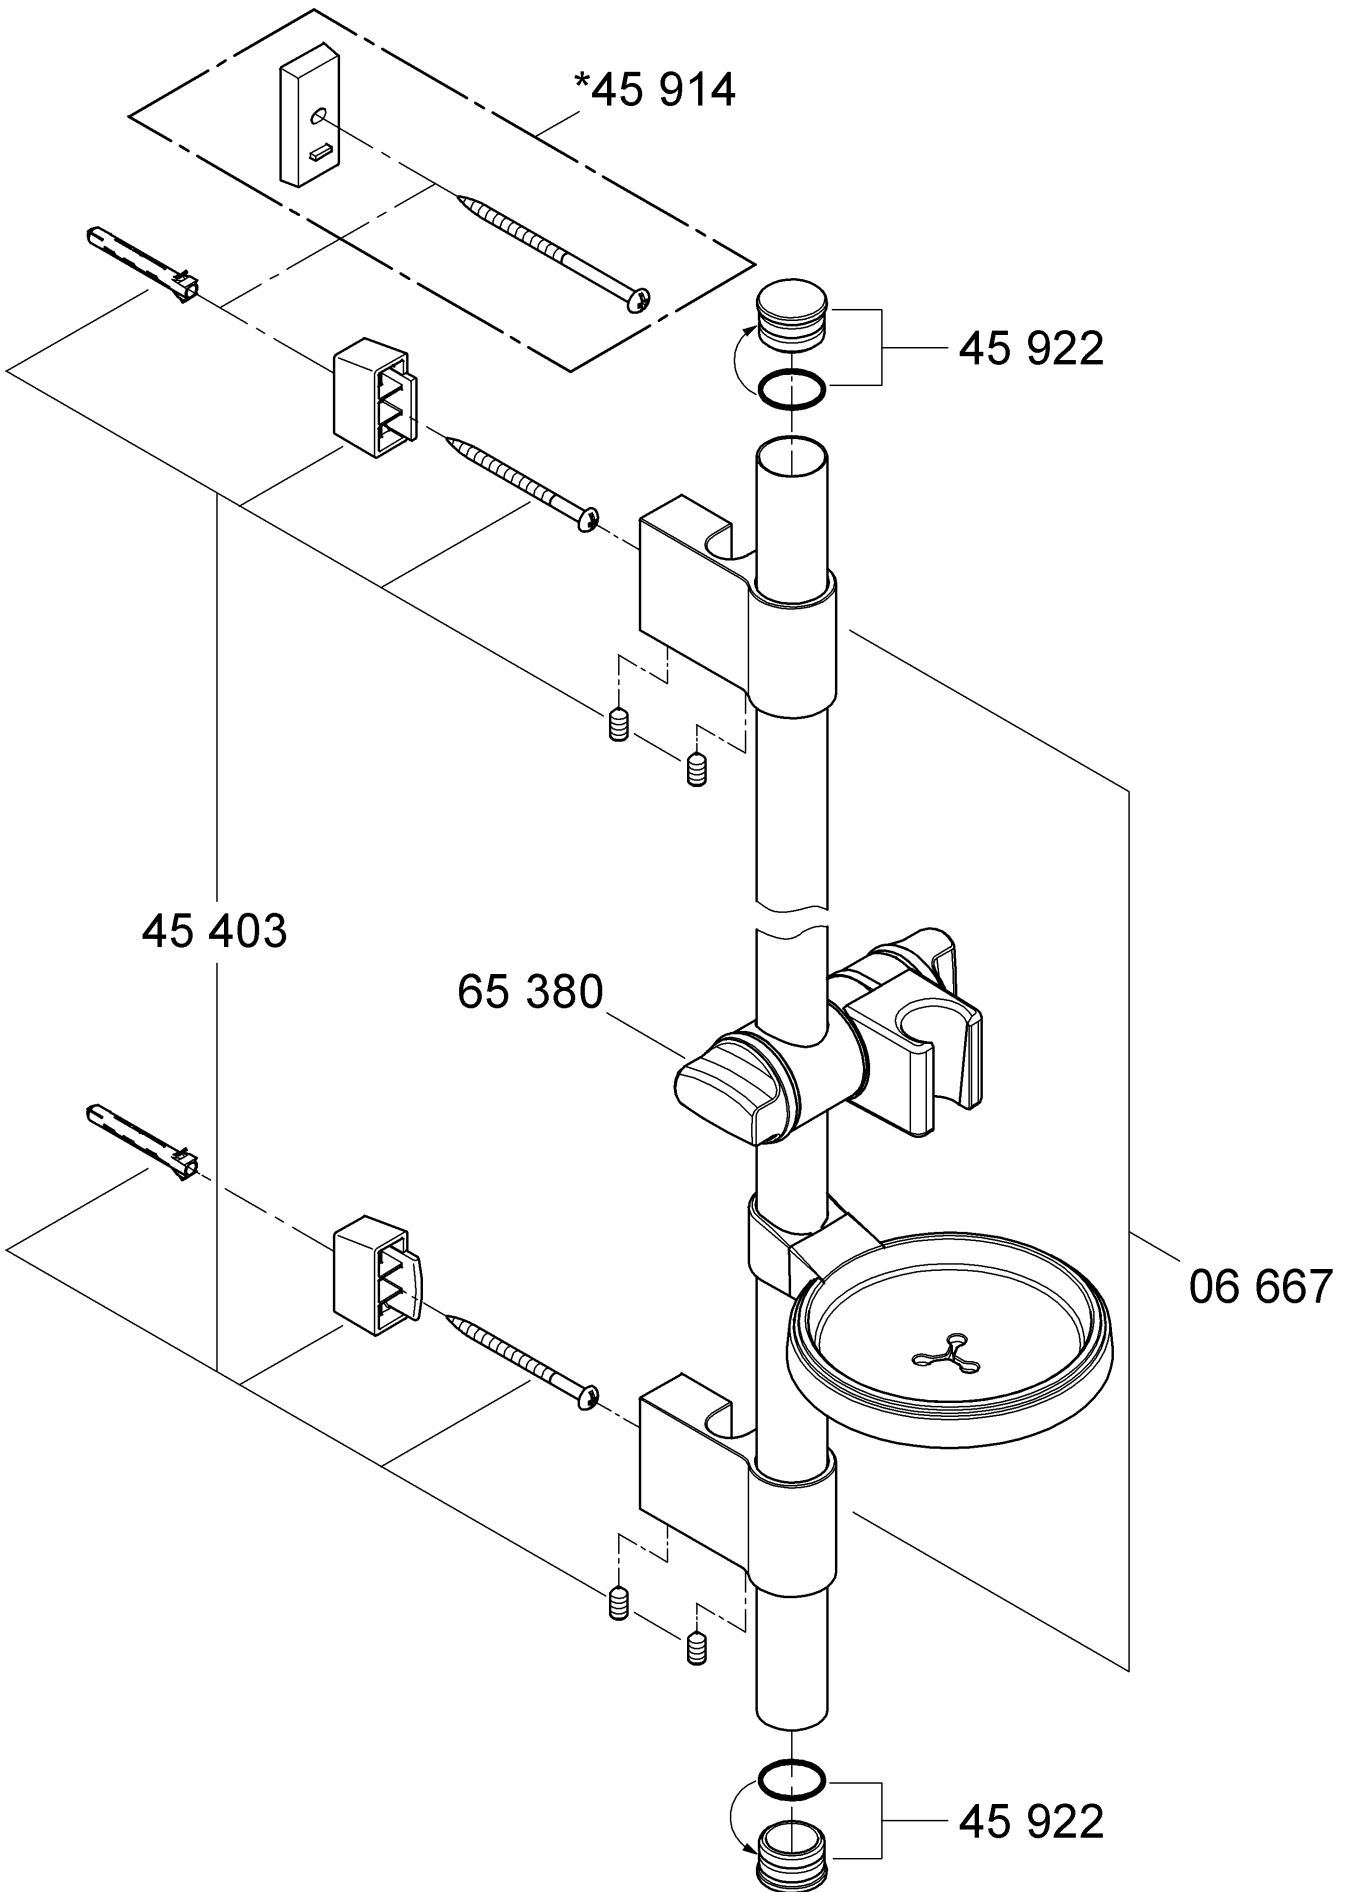

Design & Quality Engineering GROHE Germany

96.964.031/ÄM 216874/12.09

**GROHE**  
  
ENJOY WATER®

Bitte diese Anleitung an den Benutzer der Armatur weitergeben!  
 Please pass these instructions on to the end user of the fitting!  
 S.v.p remettre cette instruction à l'utilisateur de la robinetterie!