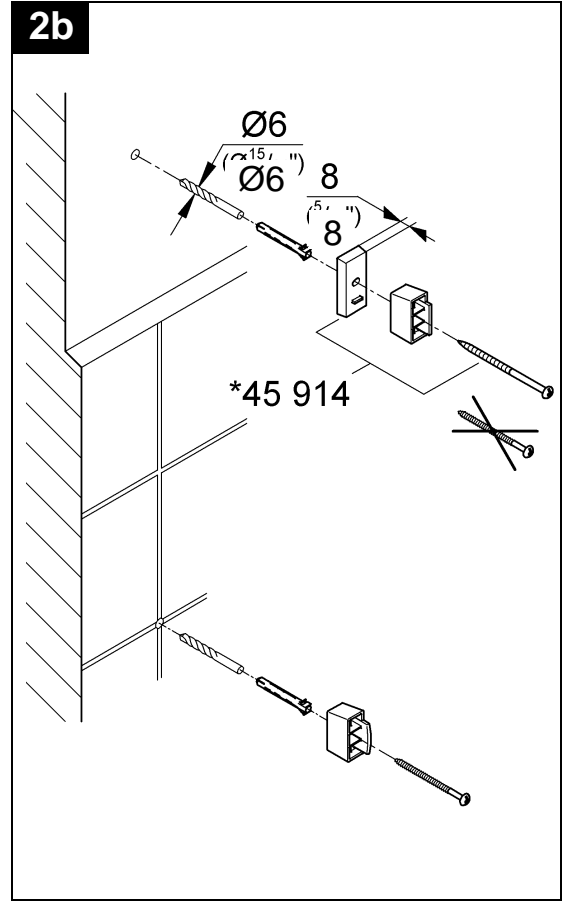

Design & Quality Engineering GROHE Germany

96.964.031/ÄM 216874/12.09

**GROHE**  
  
ENJOY WATER®

Bitte diese Anleitung an den Benutzer der Armatur weitergeben!  
 Please pass these instructions on to the end user of the fitting!  
 S.v.p remettre cette instruction à l'utilisateur de la robinetterie!