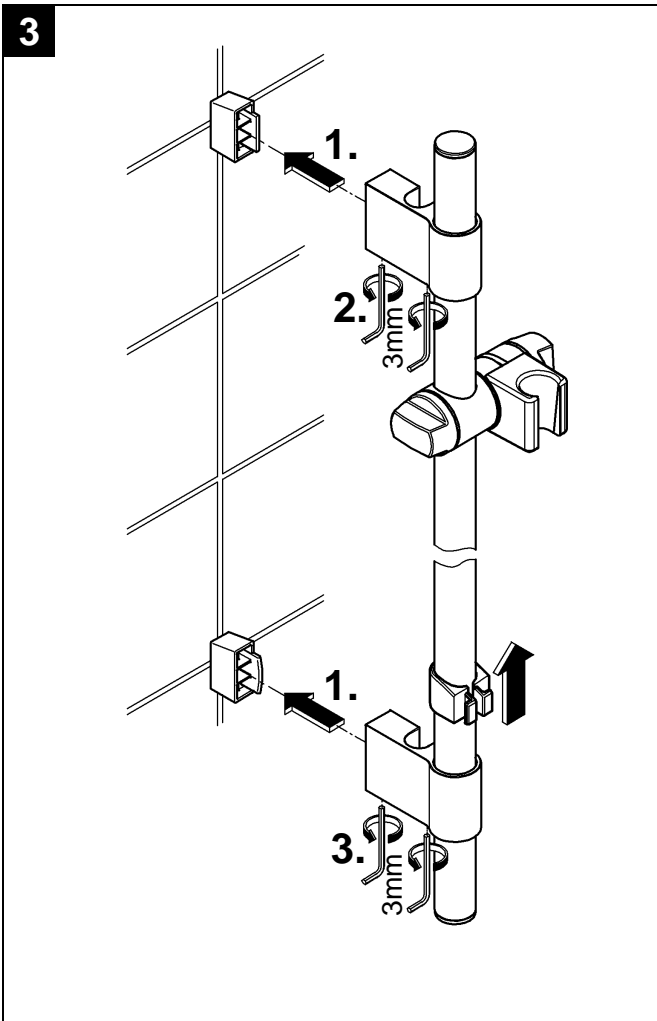

Design & Quality Engineering GROHE Germany

96.964.031/ÄM 216874/12.09

**GROHE**  
  
ENJOY WATER®

Bitte diese Anleitung an den Benutzer der Armatur weitergeben!  
 Please pass these instructions on to the end user of the fitting!  
 S.v.p remettre cette instruction à l'utilisateur de la robinetterie!