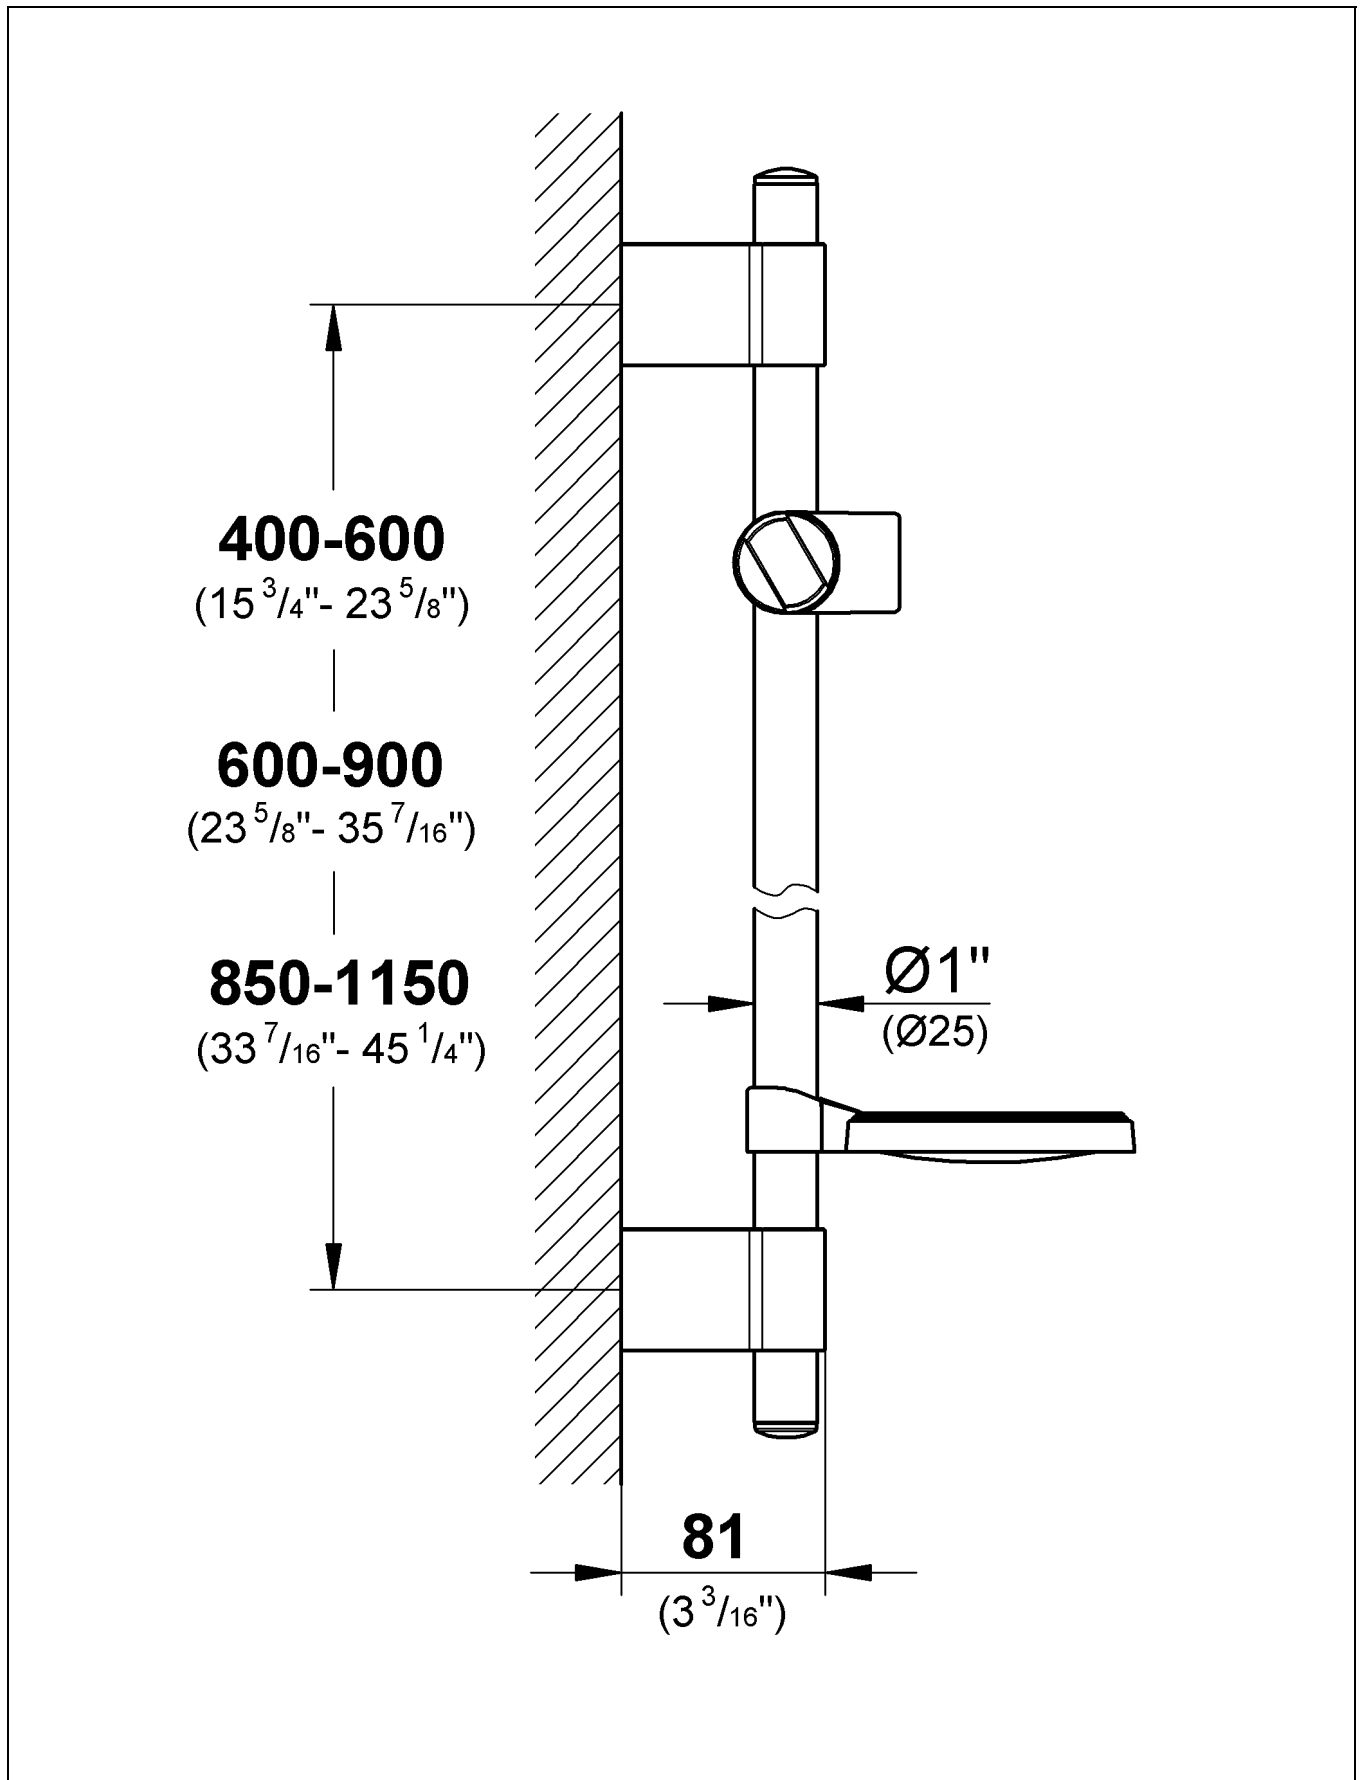

Design & Quality Engineering GROHE Germany

96.964.031/ÄM 216874/12.09

**GROHE**  
  
ENJOY WATER®

Bitte diese Anleitung an den Benutzer der Armatur weitergeben!  
 Please pass these instructions on to the end user of the fitting!  
 S.v.p remettre cette instruction à l'utilisateur de la robinetterie!