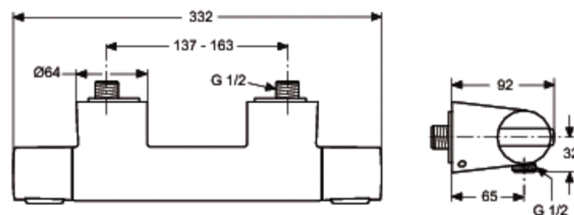

Каталожен номер: A4627
CERATHERM 200 NEW
термостатен смесител степен...

A 4627 ..

A 4630 ..

термостатен смесител степен за душ

стенен, скрито присъединяване
термостатен затворящ механизъм Ideal Standard
и вентил с керамични уплътнения G1/2"180
без аксесоари
пластмасови ръкохватки с температурен ограничител 400 и
бутон за ограничаване на дебита на 50%
Възвратен клапан
Съответства на стандарт EN 1111