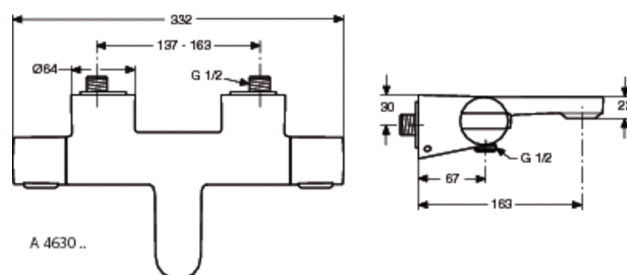

Каталожен номер: A4627
CERATHERM 200 NEW
термостатен смесител степен...

A 4627 ..

A 4630 ..

термостатен смесител степен за душ

стенен, скрито присъединяване
термостатен затворящ механизъм Ideal Standard
и вентил с керамични уплътнения G1/2"180
без аксесоари
пластмасови ръкохватки с температурен ограничител 400 и
бутон за ограничаване на дебита на 50%
Възвратен клапан
Съответства на стандарт EN 1111