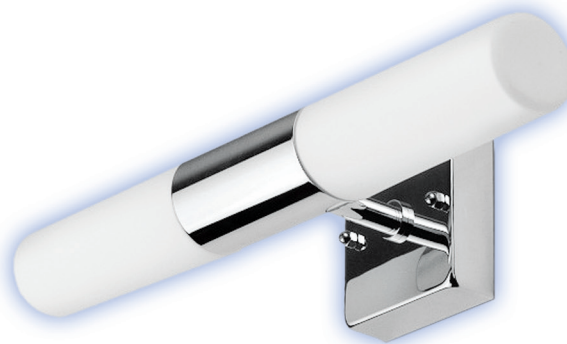

COMO 8001/2

IP
44

COMO

Артикул Art	Мощност Watt	Цвят Color	Код заявка Order code
COMO 8001/1	1X40W	CHROME	002405
COMO 8001/2	2X40W	CHROME	002406