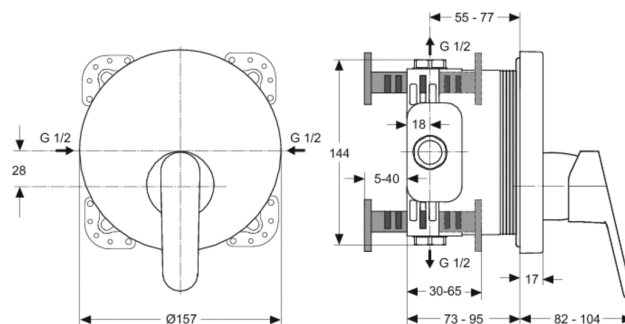

Каталожен номер: A6064
VITO
Смесител вграден за душ

Смесител вграден за душ

Комплект 2 - външна част
47mm керамичен CLICK затварящ механизъм на IS
без аксесоари
Метална ръкохватка с индикатор на топла и студена вода
Пластмасова розетка
Комбиниращ се само с EASY BOX A1000NU Комплект 1 (външна част)
Съответства на EN817