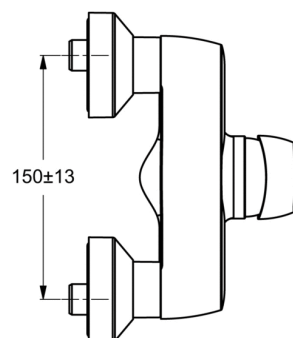

Каталожен номер: B9493
CERAMIX BLUE
Смесител стенен за душ

Смесител стенен за душ

стандартно присъединяване с розетки и скрити холендрови гайки
47 mm керамичен CLICK затворящ механизъм на Ideal Standard без аксесоари
метална ръкохватка с индикатор за топла и студена вода
възвратен клапан
Съответства на стандарт EN 817