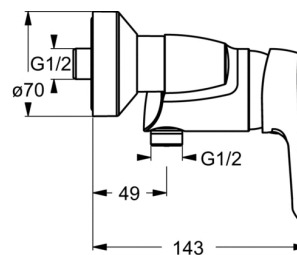

Каталожен номер: B9493
CERAMIX BLUE
Смесител стенен за душ

Смесител стенен за душ

стандартно присъединяване с розетки и скрити холендрови гайки
47 mm керамичен CLICK затворящ механизъм на Ideal Standard без аксесоари
метална ръкохватка с индикатор за топла и студена вода
възвратен клапан
Съответства на стандарт EN 817