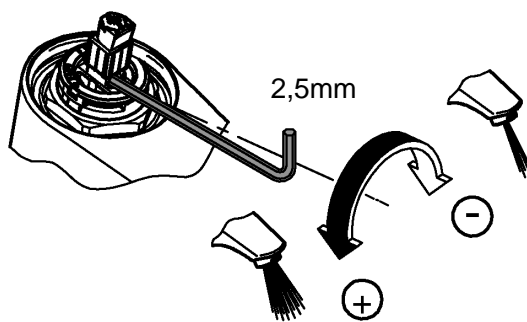

23 820 (CH)

23 821 (CH)

DIN 1988
DIN EN 806

*19 332
32mm

*19 377
30mm

CH

*12 064

*12 065

1

2

3

4

5

6

<p>*46 238</p>		<p>*19 377</p>	<p>30mm</p>
----------------	--	----------------	-------------

<p>*19 332</p>	<p>32mm</p>		<table border="1"> <tr> <td>*12 064</td> <td>G 1/2</td> </tr> <tr> <td>*12 065</td> <td>G 3/4</td> </tr> </table>	*12 064	G 1/2	*12 065	G 3/4
*12 064	G 1/2						
*12 065	G 3/4						

*46 238		*19 377	30mm
			

*19 332	32mm		*12 064	G 1/2
			*12 065	G 3/4

Pure Freude an Wasser

GROHE
WAVES

D

+49 571 3989 333
helpline@grohe.de

A

+43 1 68060
info-at@grohe.com