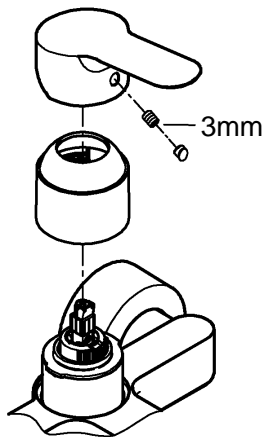

23 820 (CH)

23 821 (CH)

DIN 1988
DIN EN 806

*19 332
32mm

*19 377
30mm

CH

*12 064

*12 065

1

2

3

4

5

6

<p>*46 238</p>		<p>*19 377</p>	<p>30mm</p>
----------------	--	----------------	-------------

<p>*19 332</p>	<p>32mm</p>		<table border="1"> <tr> <td>*12 064</td> <td>G 1/2</td> </tr> <tr> <td>*12 065</td> <td>G 3/4</td> </tr> </table>	*12 064	G 1/2	*12 065	G 3/4
*12 064	G 1/2						
*12 065	G 3/4						