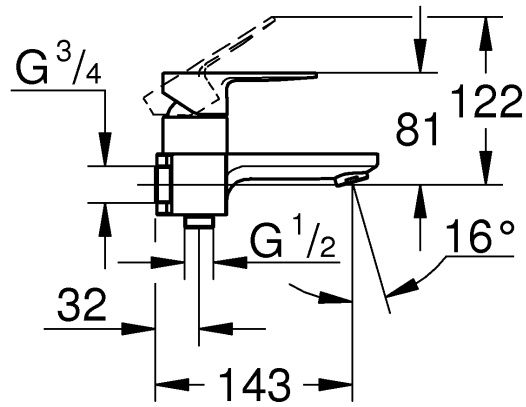

23 820 (CH)

23 821 (CH)

DIN 1988
DIN EN 806

*19 332
32mm

*19 377
30mm

CH

*12 064

*12 065

1

2

3

4

5

6

<p>*46 238</p>		<p>*19 377</p>	<p>30mm</p>
----------------	--	----------------	-------------

<p>*19 332</p>	<p>32mm</p>		<table border="1"> <tr> <td>*12 064</td> <td>G 1/2</td> </tr> <tr> <td>*12 065</td> <td>G 3/4</td> </tr> </table>	*12 064	G 1/2	*12 065	G 3/4
*12 064	G 1/2						
*12 065	G 3/4						