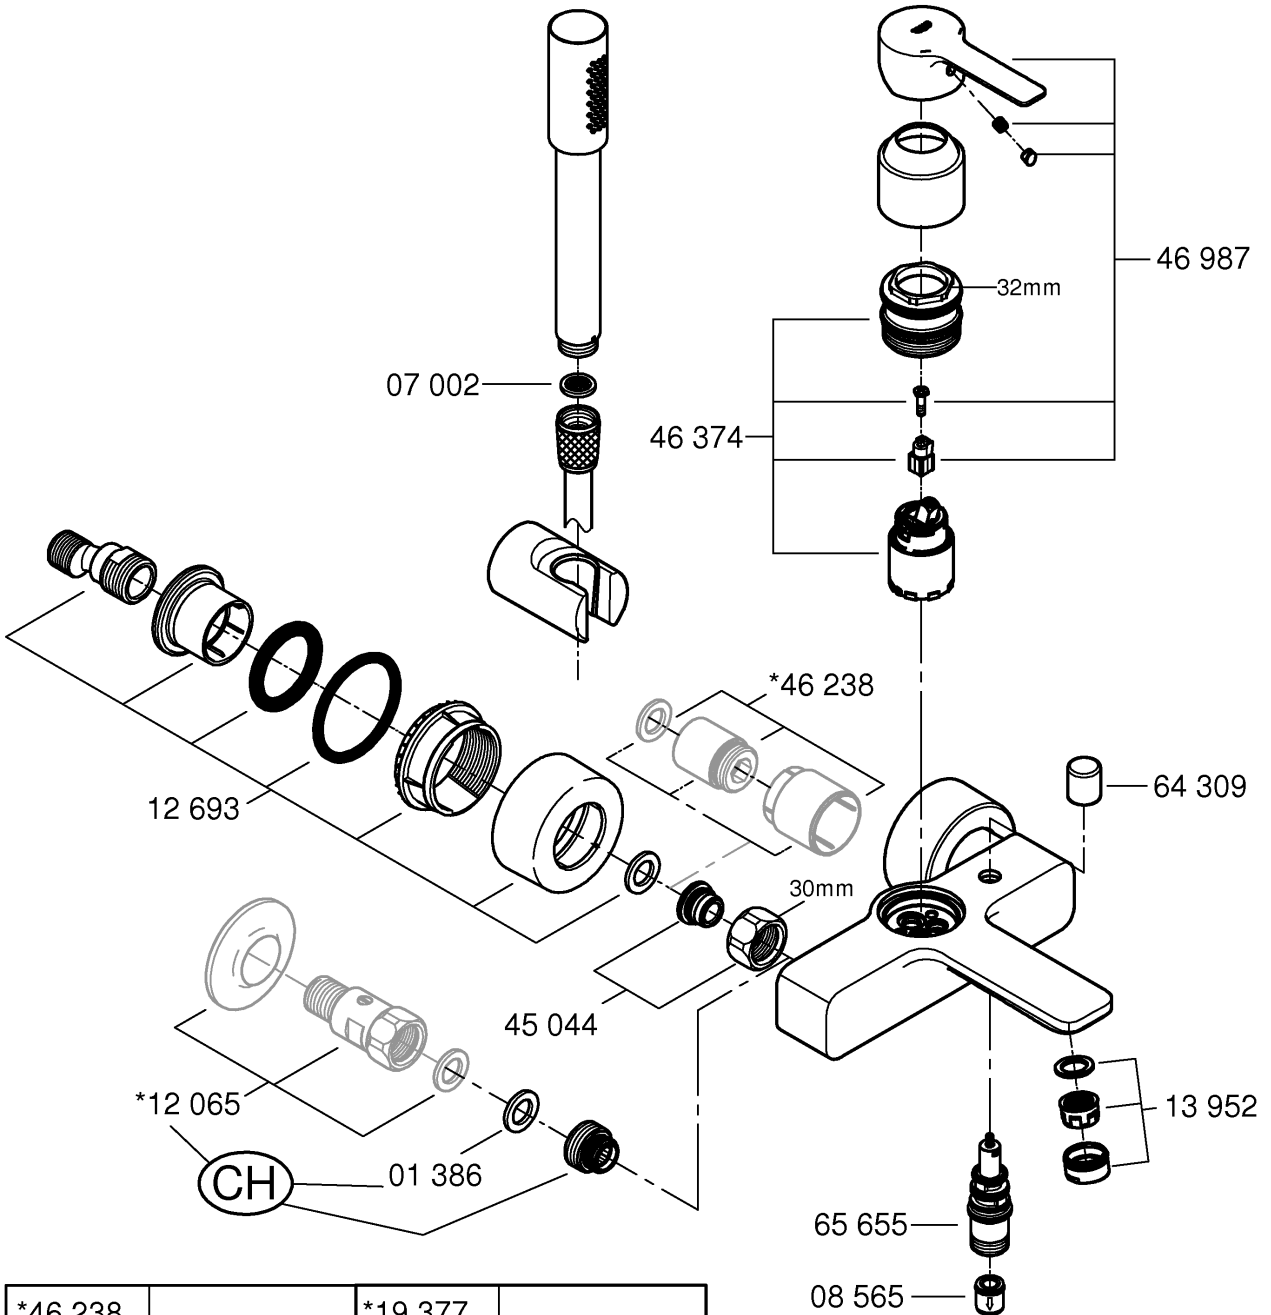

23 820 (CH)

23 821 (CH)

DIN 1988
DIN EN 806

*19 332
32mm

*19 377
30mm

CH

*12 064

*12 065

1

2

3

4

5

6

<p>*46 238</p>		<p>*19 377</p>	<p>30mm</p>
----------------	--	----------------	-------------

<p>*19 332</p>	<p>32mm</p>		<table border="1"> <tr> <td>*12 064</td> <td>G 1/2</td> </tr> <tr> <td>*12 065</td> <td>G 3/4</td> </tr> </table>	*12 064	G 1/2	*12 065	G 3/4
*12 064	G 1/2						
*12 065	G 3/4						