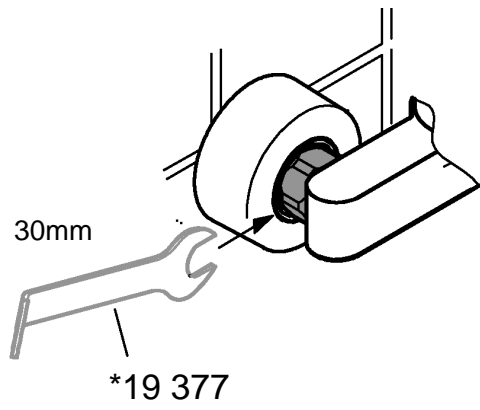

23 820 (CH)

23 821 (CH)

DIN 1988
DIN EN 806

*19 332
32mm

*19 377
30mm

CH

*12 064

*12 065

1

2

3

4

5

6

<p>*46 238</p>		<p>*19 377</p>	<p>30mm</p>
----------------	--	----------------	-------------

<p>*19 332</p>	<p>32mm</p>		<table border="1"> <tr> <td>*12 064</td> <td>G 1/2</td> </tr> <tr> <td>*12 065</td> <td>G 3/4</td> </tr> </table>	*12 064	G 1/2	*12 065	G 3/4
*12 064	G 1/2						
*12 065	G 3/4						

*46 238		*19 377	30mm
			

*19 332	32mm		*12 064	G 1/2
			*12 065	G 3/4

Pure Freude an Wasser

GROHE
WAVES

D

+49 571 3989 333
helpline@grohe.de

A

+43 1 68060
info-at@grohe.com