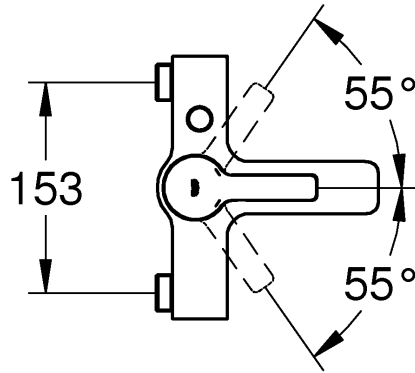

23 820 (CH)

23 821 (CH)

DIN 1988
DIN EN 806

*19 332
32mm

*19 377
30mm

CH

*12 064

*12 065

1

2

3

4

5

6

<p>*46 238</p>		<p>*19 377</p>	<p>30mm</p>
----------------	--	----------------	-------------

<p>*19 332</p>	<p>32mm</p>		<table border="1"> <tr> <td>*12 064</td> <td>G 1/2</td> </tr> <tr> <td>*12 065</td> <td>G 3/4</td> </tr> </table>	*12 064	G 1/2	*12 065	G 3/4
*12 064	G 1/2						
*12 065	G 3/4						