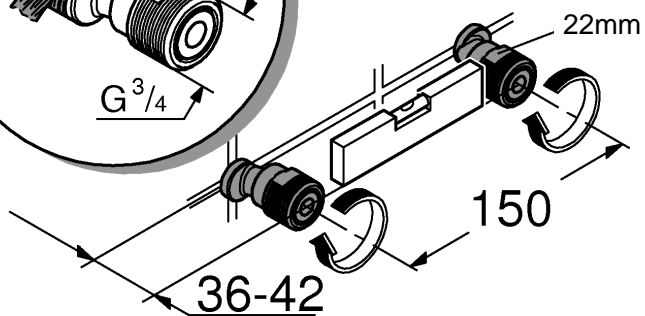

23 820 (CH)

23 821 (CH)

DIN 1988
DIN EN 806

*19 332
32mm

*19 377
30mm

CH

*12 064

*12 065

1

2

3

4

5

6

<p>*46 238</p>		<p>*19 377</p>	<p>30mm</p>
----------------	--	----------------	-------------

<p>*19 332</p>	<p>32mm</p>		<table border="1"> <tr> <td>*12 064</td> <td>G 1/2</td> </tr> <tr> <td>*12 065</td> <td>G 3/4</td> </tr> </table>	*12 064	G 1/2	*12 065	G 3/4
*12 064	G 1/2						
*12 065	G 3/4						