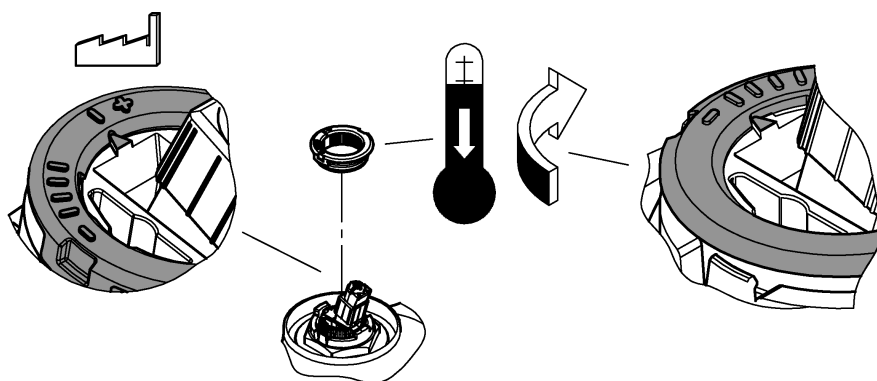

1

2

3

4

5

6

<p>*46 238</p>		<p>*19 377</p>	<p>30mm</p>
----------------	--	----------------	-------------

<p>*19 332</p>	<p>32mm</p>		<table border="1"> <tr> <td>*12 064</td> <td>G 1/2</td> </tr> <tr> <td>*12 065</td> <td>G 3/4</td> </tr> </table>	*12 064	G 1/2	*12 065	G 3/4
*12 064	G 1/2						
*12 065	G 3/4						

*46 238		*19 377	30mm
			

*19 332	32mm		*12 064	G 1/2
			*12 065	G 3/4

Pure Freude an Wasser

GROHE
WAVES

D

+49 571 3989 333
helpline@grohe.de

A

+43 1 68060
info-at@grohe.com