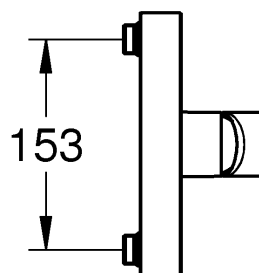

23 820 (CH)

23 821 (CH)

DIN 1988
DIN EN 806

*19 332
32mm

*19 377
30mm

CH

*12 064

*12 065

1

2

3

4

5

6

<p>*46 238</p>		<p>*19 377</p>	<p>30mm</p>
----------------	--	----------------	-------------

<p>*19 332</p>	<p>32mm</p>		<table border="1"> <tr> <td>*12 064</td> <td>G 1/2</td> </tr> <tr> <td>*12 065</td> <td>G 3/4</td> </tr> </table>	*12 064	G 1/2	*12 065	G 3/4
*12 064	G 1/2						
*12 065	G 3/4						