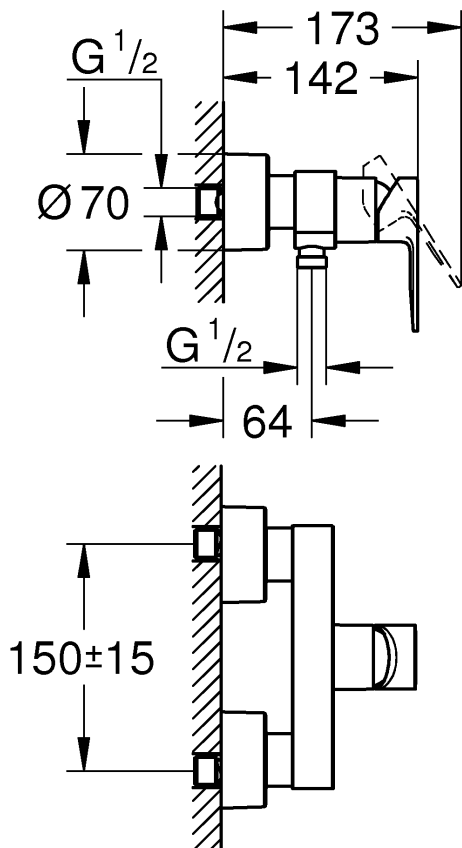

23 820 (CH)

23 821 (CH)

DIN 1988
DIN EN 806

*19 332
32mm

*19 377
30mm

CH

*12 064

*12 065

1

2

3

4

5

6

<p>*46 238</p>		<p>*19 377</p>	<p>30mm</p>
----------------	--	----------------	-------------

<p>*19 332</p>	<p>32mm</p>		<table border="1"> <tr> <td>*12 064</td> <td>G 1/2</td> </tr> <tr> <td>*12 065</td> <td>G 3/4</td> </tr> </table>	*12 064	G 1/2	*12 065	G 3/4
*12 064	G 1/2						
*12 065	G 3/4						