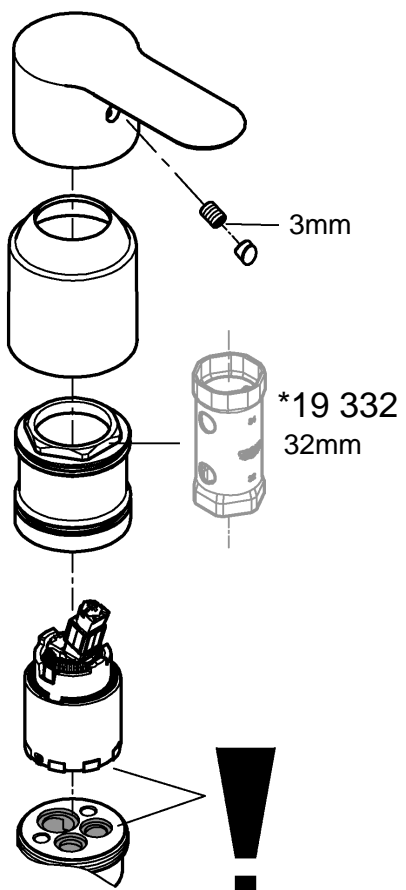

23 820 (CH)

23 821 (CH)

DIN 1988
DIN EN 806

*19 332
32mm

*19 377
30mm

CH

*12 064

*12 065

1

2

3

4

5

6

<p>*46 238</p>		<p>*19 377</p>	<p>30mm</p>
----------------	--	----------------	-------------

<p>*19 332</p>	<p>32mm</p>		<table border="1"> <tr> <td>*12 064</td> <td>G 1/2</td> </tr> <tr> <td>*12 065</td> <td>G 3/4</td> </tr> </table>	*12 064	G 1/2	*12 065	G 3/4
*12 064	G 1/2						
*12 065	G 3/4						