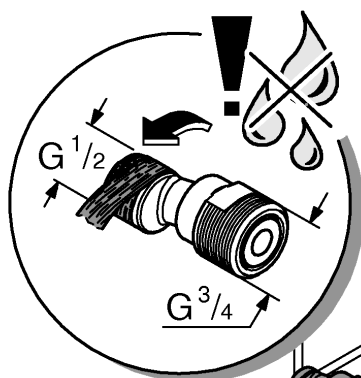

23 820 (CH)

23 821 (CH)

DIN 1988
DIN EN 806

*19 332
32mm

*19 377
30mm

CH

*12 064

*12 065

1

2

3

4

5

6

<p>*46 238</p>		<p>*19 377</p>	<p>30mm</p>
----------------	--	----------------	-------------

<p>*19 332</p>	<p>32mm</p>		<table border="1"> <tr> <td>*12 064</td> <td>G 1/2</td> </tr> <tr> <td>*12 065</td> <td>G 3/4</td> </tr> </table>	*12 064	G 1/2	*12 065	G 3/4
*12 064	G 1/2						
*12 065	G 3/4						