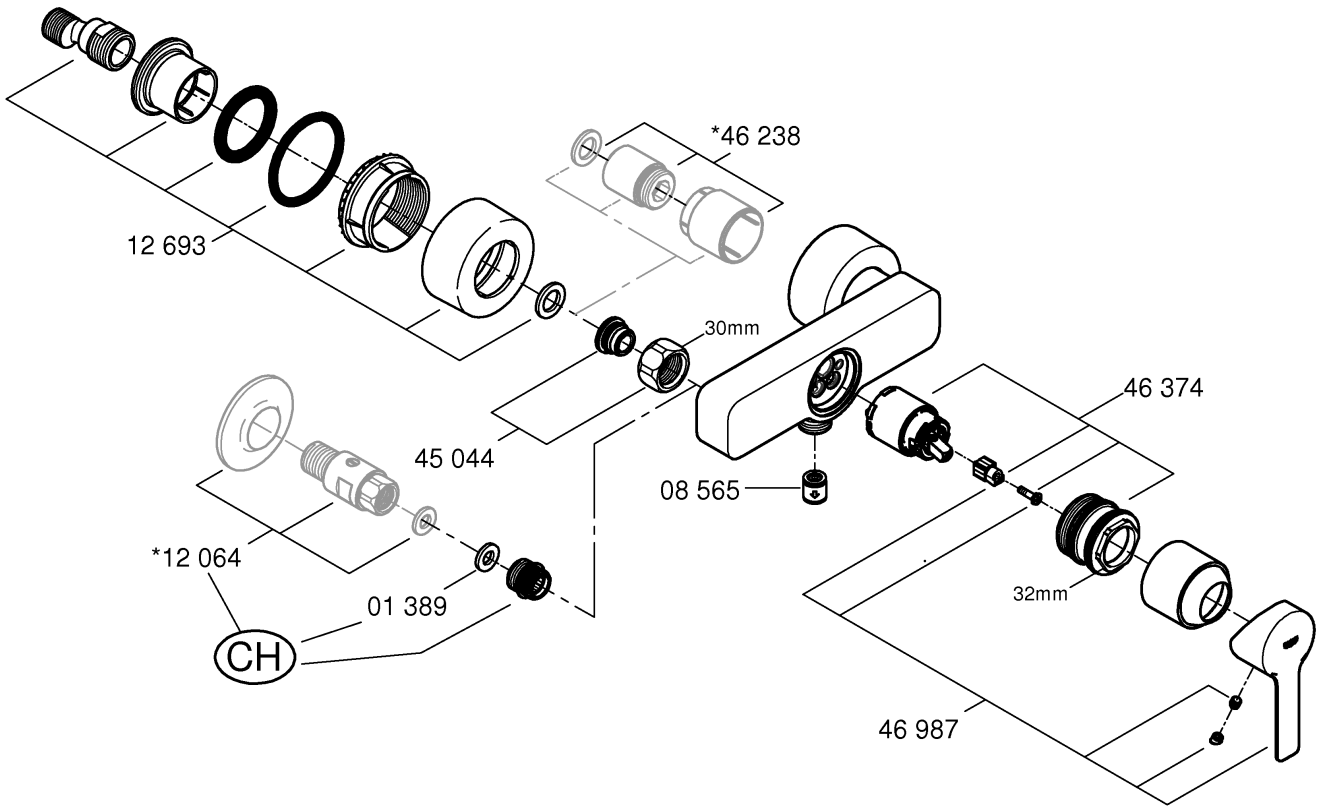

23 820 (CH)

23 821 (CH)

DIN 1988
DIN EN 806

*19 332
32mm

*19 377
30mm

CH

*12 064

*12 065

1

2

3

4

5

6

<p>*46 238</p>		<p>*19 377</p>	<p>30mm</p>
----------------	--	----------------	-------------

<p>*19 332</p>	<p>32mm</p>		<table border="1"> <tr> <td>*12 064</td> <td>G 1/2</td> </tr> <tr> <td>*12 065</td> <td>G 3/4</td> </tr> </table>	*12 064	G 1/2	*12 065	G 3/4
*12 064	G 1/2						
*12 065	G 3/4						