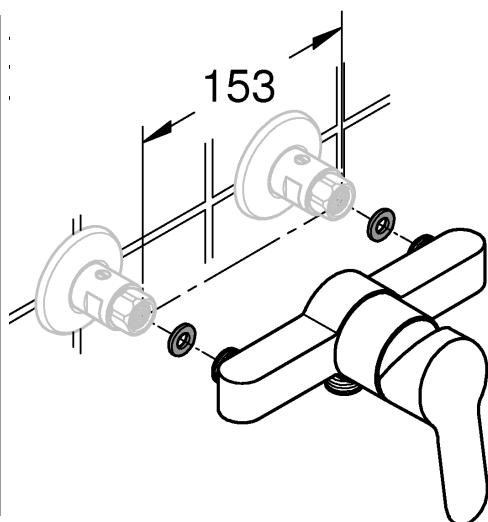

23 820 (CH)

23 821 (CH)

DIN 1988
DIN EN 806

*19 332
32mm

*19 377
30mm

CH

*12 064

*12 065

1

2

3

4

5

6

<p>*46 238</p>		<p>*19 377</p>	<p>30mm</p>
----------------	--	----------------	-------------

<p>*19 332</p>	<p>32mm</p>		<table border="1"> <tr> <td>*12 064</td> <td>G 1/2</td> </tr> <tr> <td>*12 065</td> <td>G 3/4</td> </tr> </table>	*12 064	G 1/2	*12 065	G 3/4
*12 064	G 1/2						
*12 065	G 3/4						