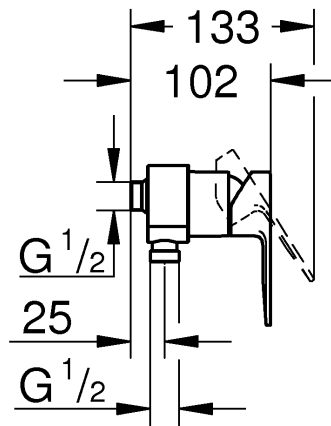

23 820 (CH)

23 821 (CH)

DIN 1988
DIN EN 806

*19 332
32mm

*19 377
30mm

CH

*12 064

*12 065

1

2

3

4

5

6

<p>*46 238</p>		<p>*19 377</p>	<p>30mm</p>
----------------	--	----------------	-------------

<p>*19 332</p>	<p>32mm</p>		<table border="1"> <tr> <td>*12 064</td> <td>G 1/2</td> </tr> <tr> <td>*12 065</td> <td>G 3/4</td> </tr> </table>	*12 064	G 1/2	*12 065	G 3/4
*12 064	G 1/2						
*12 065	G 3/4						