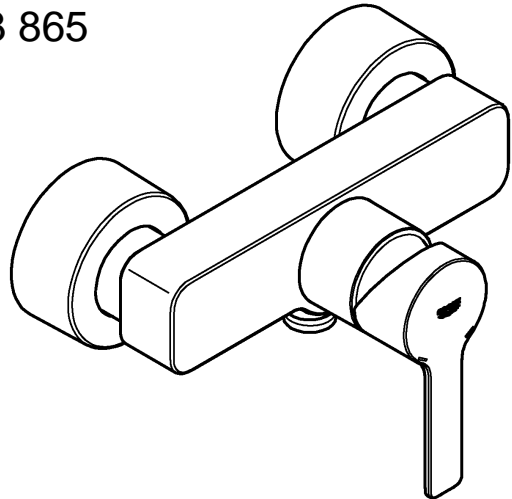

33 849

33 865

23 820 (CH)

23 821 (CH)

33 850