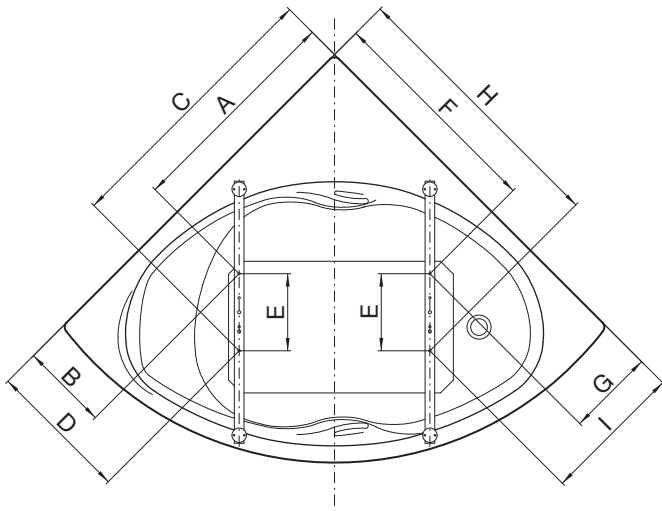

Roca

	Modelo	A	B
Génova	1700x700	450	700
	1600x700		600
	1500x700		500
	1400x700		400
	1600x750		600
	1700x750		700
Vythos	1600x700	490	550
	1700x700	490	600
	1700x800	615	500
	1800x900	605	645
Thalassa	1850x1100	625	705

	Génova angular 1200x1200	Génova angular 1350x1350	Bali-N 1300x1300	Bali-N 1450x1450
A	692,5	885	730	888
B	272,5	345	433	412
C	862	1055	836	1037
D	442	515	539	587
E	240	240	150	230
F	692,5	930	840	900
G	272,5	305	324	333
H	862	1100	946	1075
I	442	475	430	483

JAMAICA

EASY 1350x1350

DAMA SENSO

WAITARA

Roca Sanitario, S.A.

Avda. Diagonal, 513
08029 Barcelona
SPAIN
www.roca.com

902
304
848

LÍNEA DE
ATENCIÓN AL
CONSUMIDOR
ESPAÑA