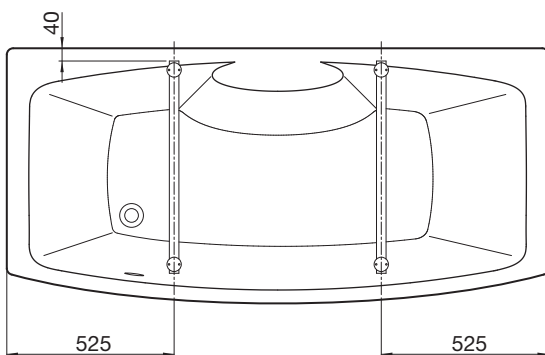

	Génova angular 1200x1200	Génova angular 1350x1350	Bali-N 1300x1300	Bali-N 1450x1450
A	692,5	885	730	888
B	272,5	345	433	412
C	862	1055	836	1037
D	442	515	539	587
E	240	240	150	230
F	692,5	930	840	900
G	272,5	305	324	333
H	862	1100	946	1075
I	442	475	430	483

JAMAICA

EASY 1350x1350

DAMA SENSO

WAITARA

Roca Sanitario, S.A.

Avda. Diagonal, 513
08029 Barcelona
SPAIN
www.roca.com

902
304
848

LÍNEA DE
ATENCIÓN AL
CONSUMIDOR
ESPAÑA