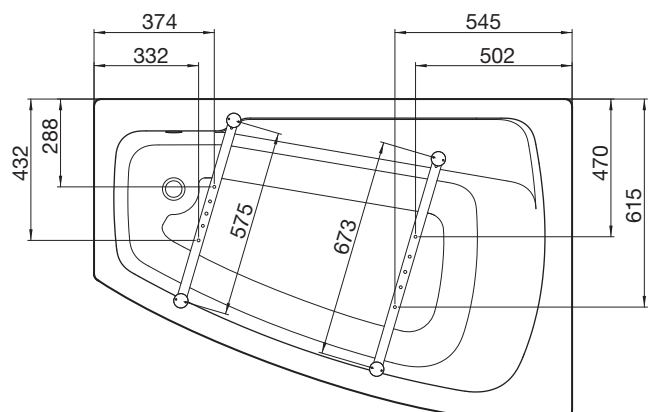

	Génova angular 1200x1200	Génova angular 1350x1350	Bali-N 1300x1300	Bali-N 1450x1450
A	692,5	885	730	888
B	272,5	345	433	412
C	862	1055	836	1037
D	442	515	539	587
E	240	240	150	230
F	692,5	930	840	900
G	272,5	305	324	333
H	862	1100	946	1075
I	442	475	430	483

JAMAICA

EASY 1350x1350

DAMA SENSO

WAITARA

Roca Sanitario, S.A.

Avda. Diagonal, 513
08029 Barcelona
SPAIN
www.roca.com

902
304
848

LÍNEA DE
ATENCIÓN AL
CONSUMIDOR
ESPAÑA