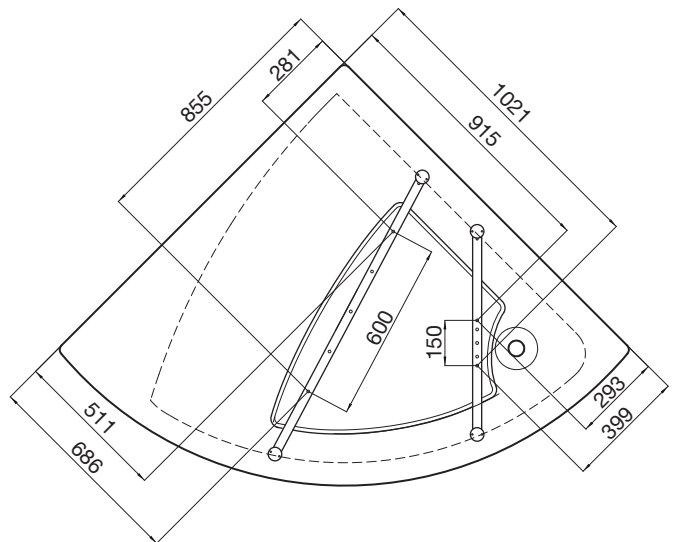

Roca

	Modelo	A	B
Génova	1700x700	450	700
	1600x700		600
	1500x700		500
	1400x700		400
	1600x750		600
	1700x750		700
Vythos	1600x700	490	550
	1700x700	490	600
	1700x800	615	500
	1800x900	605	645
Thalassa	1850x1100	625	705

	Génova angular 1200x1200	Génova angular 1350x1350	Bali-N 1300x1300	Bali-N 1450x1450
A	692,5	885	730	888
B	272,5	345	433	412
C	862	1055	836	1037
D	442	515	539	587
E	240	240	150	230
F	692,5	930	840	900
G	272,5	305	324	333
H	862	1100	946	1075
I	442	475	430	483

JAMAICA

EASY 1350x1350

DAMA SENSO

WAITARA

Roca Sanitario, S.A.

Avda. Diagonal, 513
08029 Barcelona
SPAIN
www.roca.com

902
304
848

LÍNEA DE
ATENCIÓN AL
CONSUMIDOR
ESPAÑA