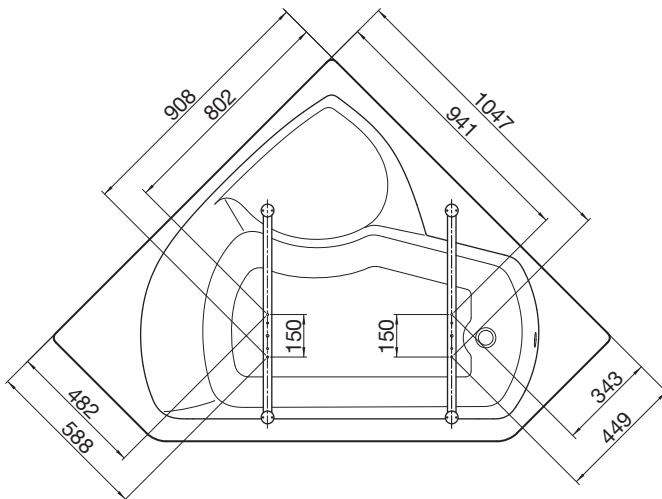

Roca

	Modelo	A	B
Génova	1700x700	450	700
	1600x700		600
	1500x700		500
	1400x700		400
	1600x750		600
	1700x750		700
Vythos	1600x700	490	550
	1700x700	490	600
	1700x800	615	500
	1800x900	605	645
Thalassa	1850x1100	625	705

	Génova angular 1200x1200	Génova angular 1350x1350	Bali-N 1300x1300	Bali-N 1450x1450
A	692,5	885	730	888
B	272,5	345	433	412
C	862	1055	836	1037
D	442	515	539	587
E	240	240	150	230
F	692,5	930	840	900
G	272,5	305	324	333
H	862	1100	946	1075
I	442	475	430	483

JAMAICA

EASY 1350x1350

DAMA SENSO

WAITARA

Roca Sanitario, S.A.

Avda. Diagonal, 513
08029 Barcelona
SPAIN
www.roca.com

902
304
848

LÍNEA DE
ATENCIÓN AL
CONSUMIDOR
ESPAÑA