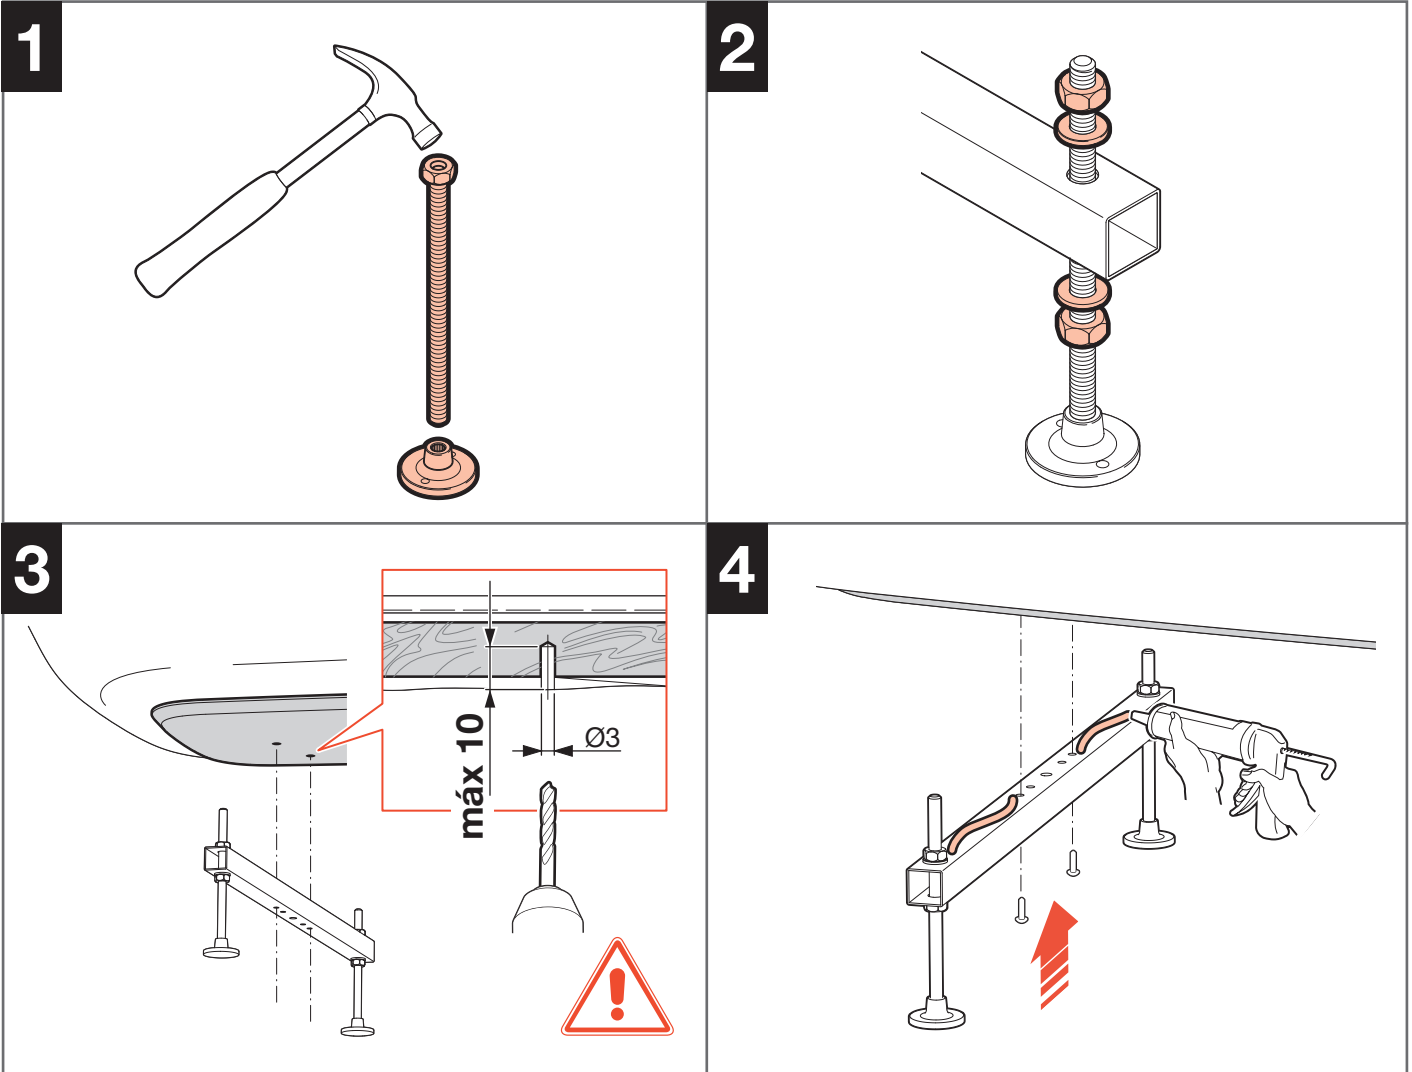

Roca

	Modelo	A	B
Génova	1700x700	450	700
	1600x700		600
	1500x700		500
	1400x700		400
	1600x750		600
	1700x750		700
Vythos	1600x700	490	550
	1700x700	490	600
	1700x800	615	500
	1800x900	605	645
Thalassa	1850x1100	625	705