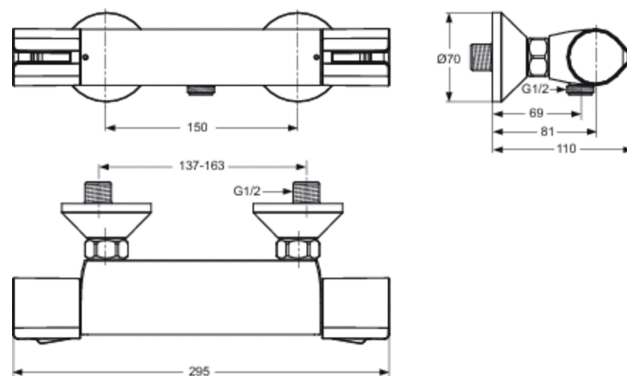

Каталожен номер: A4046
ACTIVE
Смесител термостатен степен...

Смесител термостатен степен за душ

присъединяване с шумозаглушители
термостатен затварящ механизъм Ideal Standard
и вентил с керамични уплътнения G1/2" 1800
без аксесоари
метална ръкохватка с индикатор за топла и студена вода
възвратен клапан
Съответства на стандарт EN 1111