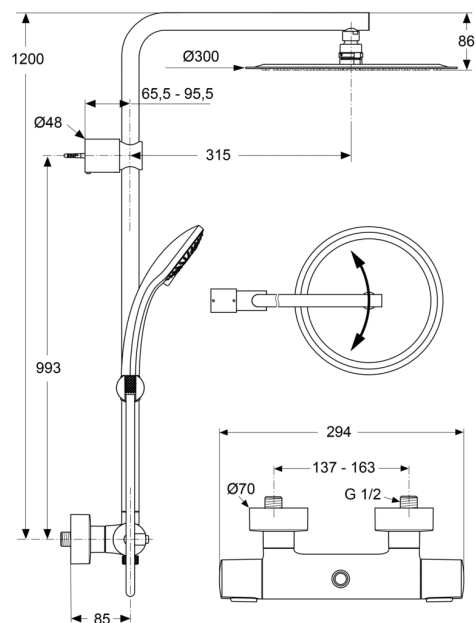

Каталожен номер: A6246
IDEALRAIN LUXE
душ система със степен...

душ система със степен термостатен смесител

Seratherm 100 степен термостатен смесител за душ
присъединяване със скрити холендрови гайки
трифункционален ръчен душ Idealrain 100mm, ограничител
дебит 8 l/min
ултра тънка душ глава 300mm (неръждаема стомана) ,
ограничител дебит 12 l/min
подвижна метална конзола за закрепване към стената /
компенсира до 30 mm /
въртящо се рамо
1750mm шланг IdealFlex
щанга за душ Ø 25 и носач