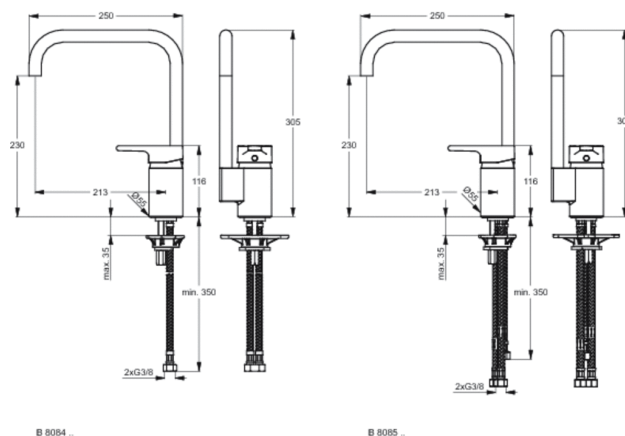

Каталожен номер: B8084  
**ACTIVE**  
СМЕСИТЕЛ СТОЯЩ ЗА КУХНЯ...

**Смесител стоящ за кухня с тръбен чучур**

присъединяване EASY-FIX  
гъвкави връзки G3/8''  
47 mm керамичен CLICK затварящ механизъм на Ideal Standard  
въртящ се тръбен чучур  
метална ръкохватка с индикатор за топла и студена вода  
CASHE скрит аератор  
Съответства на стандарт EN 817