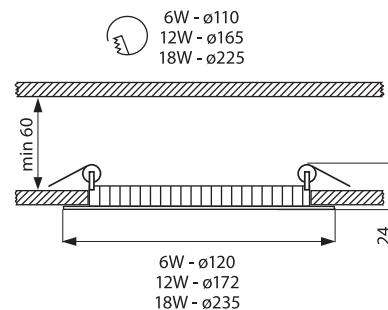

### ESTE LED\*

Артикул	Мощност	Цветна t°	Цвят	Лумени	Код заявка
Art	Watt	K	Color	Lm	Order code
ESTE LED 6W CL	6	4000	COOLIGHT	400	003391
ESTE LED 12W CL	12	4000	COOLIGHT	850	003389
ESTE LED 18W CL	18	4000	COOLIGHT	1150	003390