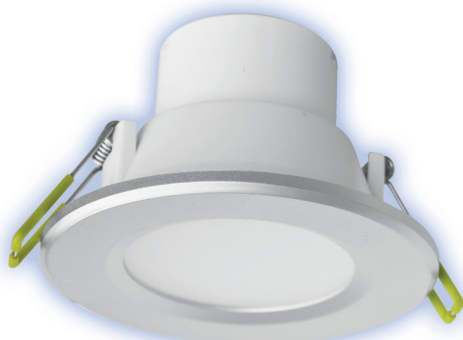

Луните TOP LED 6W са иновативни светодиодни лунки за вграждане в окачен таван с IP44, т.е. подходящи за монтаж на места с повишено ниво на влажност и запрашеност. TOP LED 6W се предлагат в неутрална светлина 4000K и в два цвята на корпуса – универсален бял и стилиен сребрист цвят.

TOP LED 6W downlights are innovative LED fixture for recessed mounting with IP44 – suitable for use in areas with increased level dust and moisture. TOP LED 6W is offered in neutral light 4000K version and with two body colors – universal white and stylish silver color.

TOP LED 6W
SILVER

TOP LED 6W
WHITE

2 WARRANTY YEARS

35 000h

-90% energy

IP 44

100°

Warmwhite
3000 K

Естественото продължение на серията TOP LED са светодиодните луни с висока мощност – 15W и 25W. Те отдават достатъчно светлина за да бъдат използвани като основно осветление и да заменят дори и луните с компактни луминесцентни лампи. TOP LED 15W се предлага в топлобяла 3000K и неутрална светлина 4000K, а TOP LED 25W – само в неутрална светлина 4000K. И двата модела са с бял корпус.