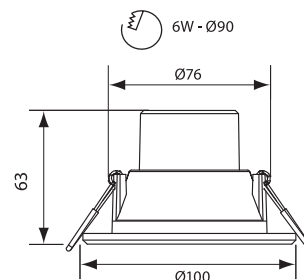

Coollight
4000 K

* В комплект с LED захранване

TOP LED 6W*

Артикул	Мощност	Цветна °	Цвят	Цвят на корпуса	Лумени	Код заявка
Art	Watt	K	Color	Body color	Lm	Order code
TOP LED 6W WW/WH	6	3000	WARMWHITE	WHITE	370	003549
TOP LED 6W CL/WH	6	4000	COOLLIGHT	WHITE	370	003550
TOP LED 6W WW/SR	6	3000	WARMWHITE	SILVER	370	003551
TOP LED 6W CL/SR	6	4000	COOLLIGHT	SILVER	370	003552