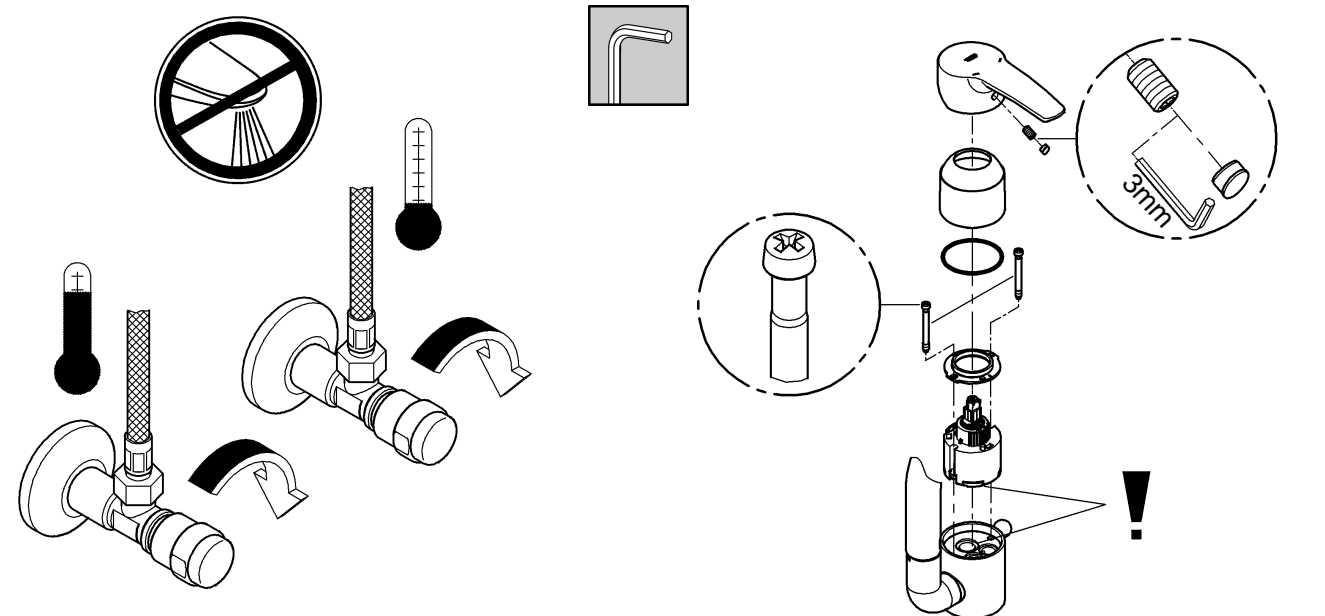

## Eurostyle

**F** .....1

**GB** .....1

95.893.131/ÄM 209376/02.07

**GROHE**  
ENJOY WATER®

360° =   
 0° =   
 150° = 

**La documentation technique/produit est exclusivement destinée aux plombiers et aux personnels qualifiés.  
Penser à la remettre à l'utilisateur.**

**Fonctionnement**

Contrôler l'étanchéité des raccords et contrôler le fonctionnement de la robinetterie.  
Fonction économie d'eau par point dur perceptible à mi-course d'ouverture du levier.

**Limiteur de débit**