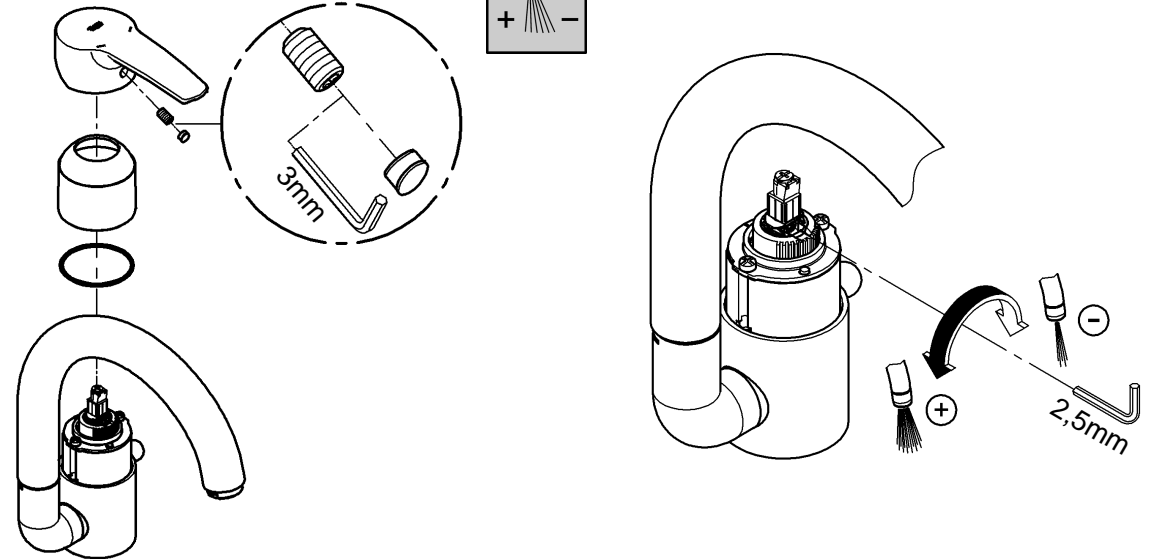

## Eurostyle

**F** .....1

**GB** .....1

95.893.131/ÄM 209376/02.07

**GROHE**  
ENJOY WATER®

360° =   
 0° =   
 150° = 

**La documentation technique/produit est exclusivement destinée aux plombiers et aux personnels qualifiés.  
Penser à la remettre à l'utilisateur.**

**Fonctionnement**

Contrôler l'étanchéité des raccords et contrôler le fonctionnement de la robinetterie.  
Fonction économie d'eau par point dur perceptible à mi-course d'ouverture du levier.

**Limiteur de débit**