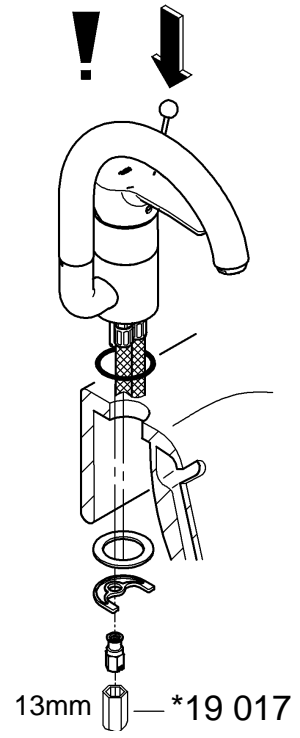

## Eurostyle

**F** .....1

**GB** .....1

95.893.131/ÄM 209376/02.07

**GROHE**  
ENJOY WATER®

360° =   
 0° =   
 150° = 

**La documentation technique/produit est exclusivement destinée aux plombiers et aux personnels qualifiés.  
Penser à la remettre à l'utilisateur.**

**Fonctionnement**

Contrôler l'étanchéité des raccords et contrôler le fonctionnement de la robinetterie.  
Fonction économie d'eau par point dur perceptible à mi-course d'ouverture du levier.

**Limiteur de débit**