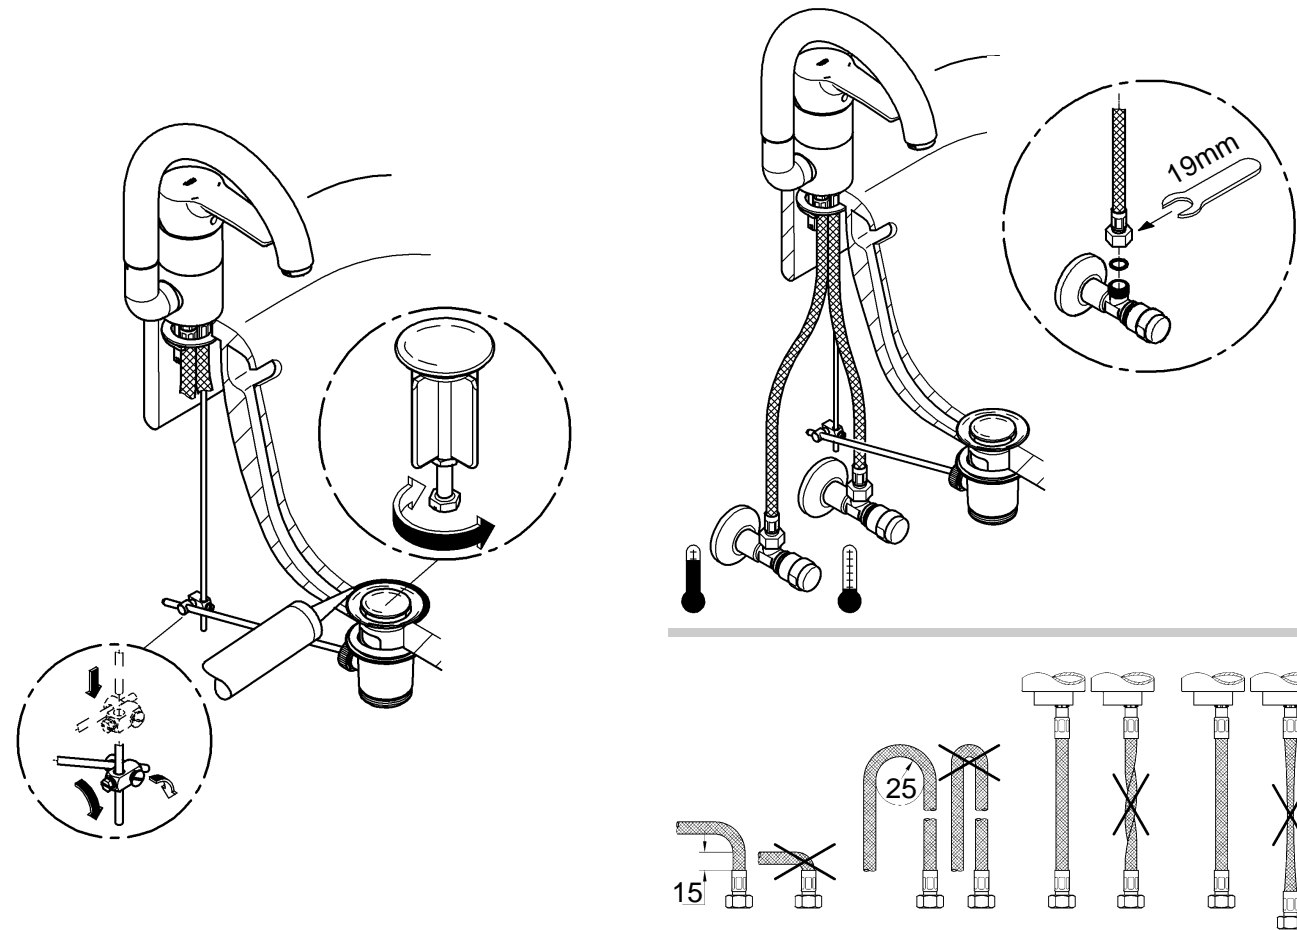

## Eurostyle

**F** .....1

**GB** .....1

95.893.131/ÄM 209376/02.07

**GROHE**  
ENJOY WATER®

360° =   
 0° =   
 150° = 

**La documentation technique/produit est exclusivement destinée aux plombiers et aux personnels qualifiés.  
Penser à la remettre à l'utilisateur.**

**Fonctionnement**

Contrôler l'étanchéité des raccords et contrôler le fonctionnement de la robinetterie.  
Fonction économie d'eau par point dur perceptible à mi-course d'ouverture du levier.

**Limiteur de débit**