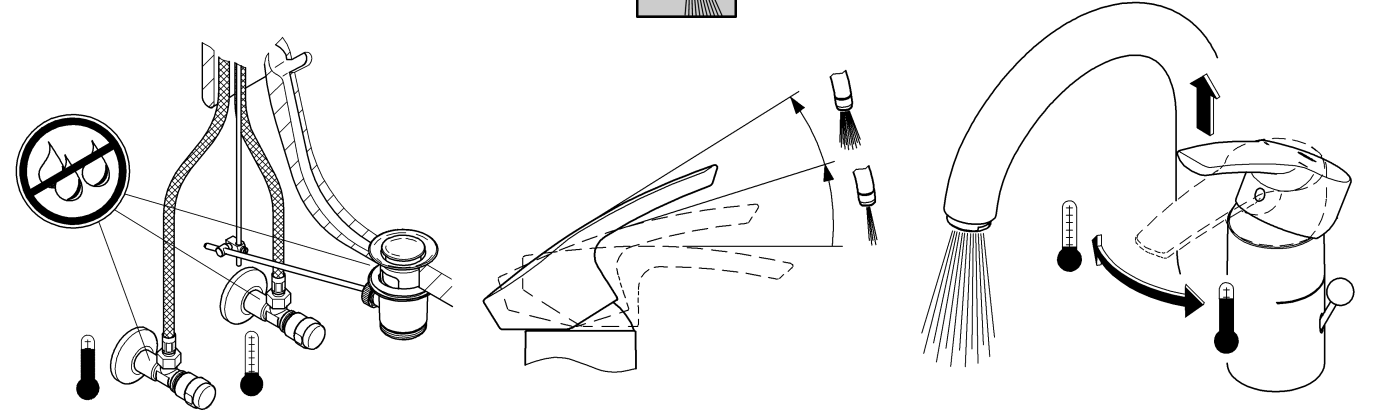

## Eurostyle

**F** .....1

**GB** .....1

95.893.131/ÄM 209376/02.07

**GROHE**  
ENJOY WATER®

360° =   
 0° =   
 150° = 

**La documentation technique/produit est exclusivement destinée aux plombiers et aux personnels qualifiés.  
Penser à la remettre à l'utilisateur.**

**Fonctionnement**

Contrôler l'étanchéité des raccords et contrôler le fonctionnement de la robinetterie.  
Fonction économie d'eau par point dur perceptible à mi-course d'ouverture du levier.

**Limiteur de débit**