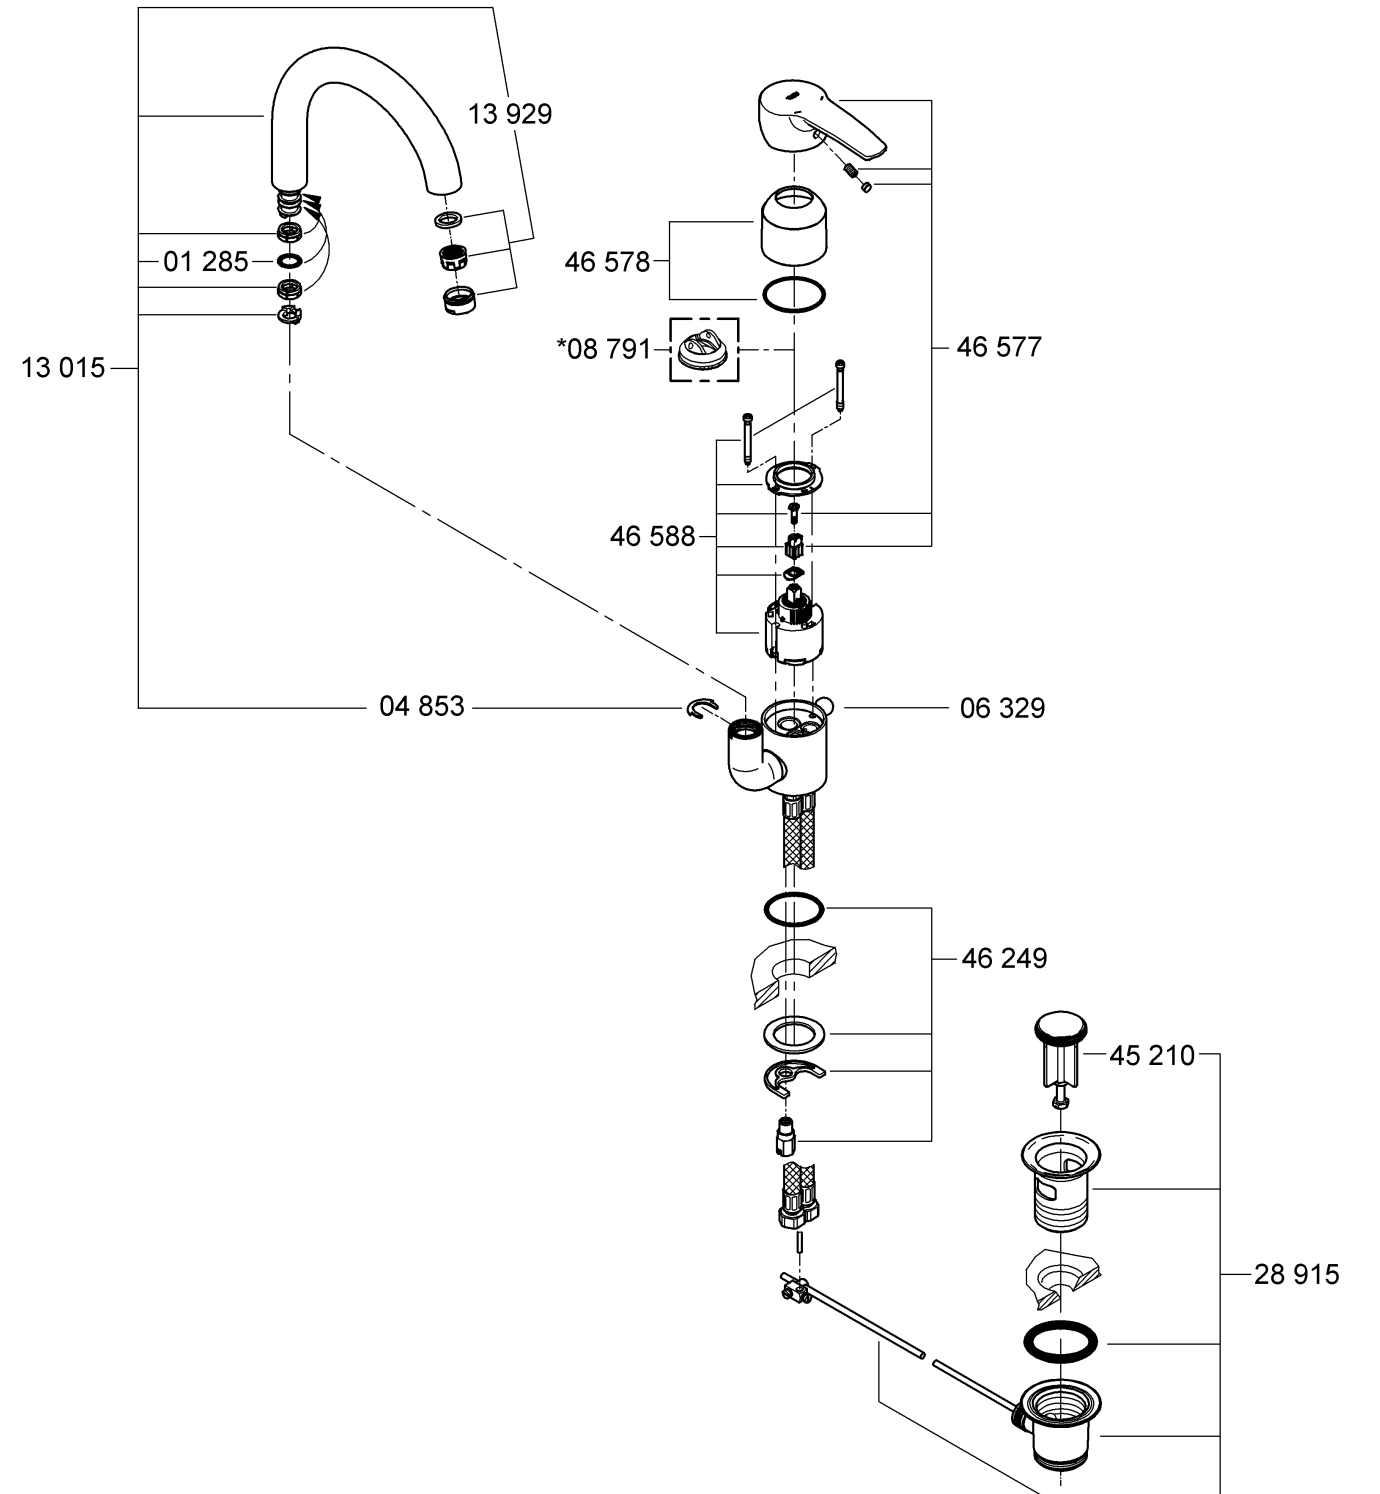

## Eurostyle

**F** .....1

**GB** .....1

95.893.131/ÄM 209376/02.07

**GROHE**  
ENJOY WATER®

360° =   
 0° =   
 150° = 

**La documentation technique/produit est exclusivement destinée aux plombiers et aux personnels qualifiés.  
Penser à la remettre à l'utilisateur.**

**Fonctionnement**

Contrôler l'étanchéité des raccords et contrôler le fonctionnement de la robinetterie.  
Fonction économie d'eau par point dur perceptible à mi-course d'ouverture du levier.

**Limiteur de débit**