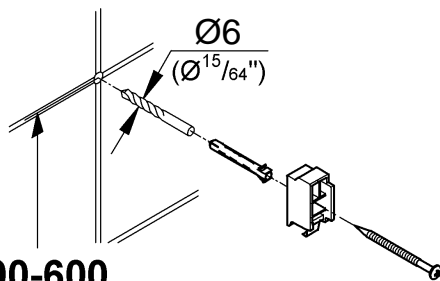

1**2****3a**

400-600
(15³/₄" - 23⁵/₈")

600-900
(23⁵/₈" - 35⁷/₁₆")

850-1150
(33⁷/₁₆" - 45¹/₄")

**3b**

D

Grohe Deutschland
Vertriebs GmbH
Zur Porta 9
32457 Porta Westfalica
Tel.: +49 571 3989-333
Fax: +49 571 3989-999