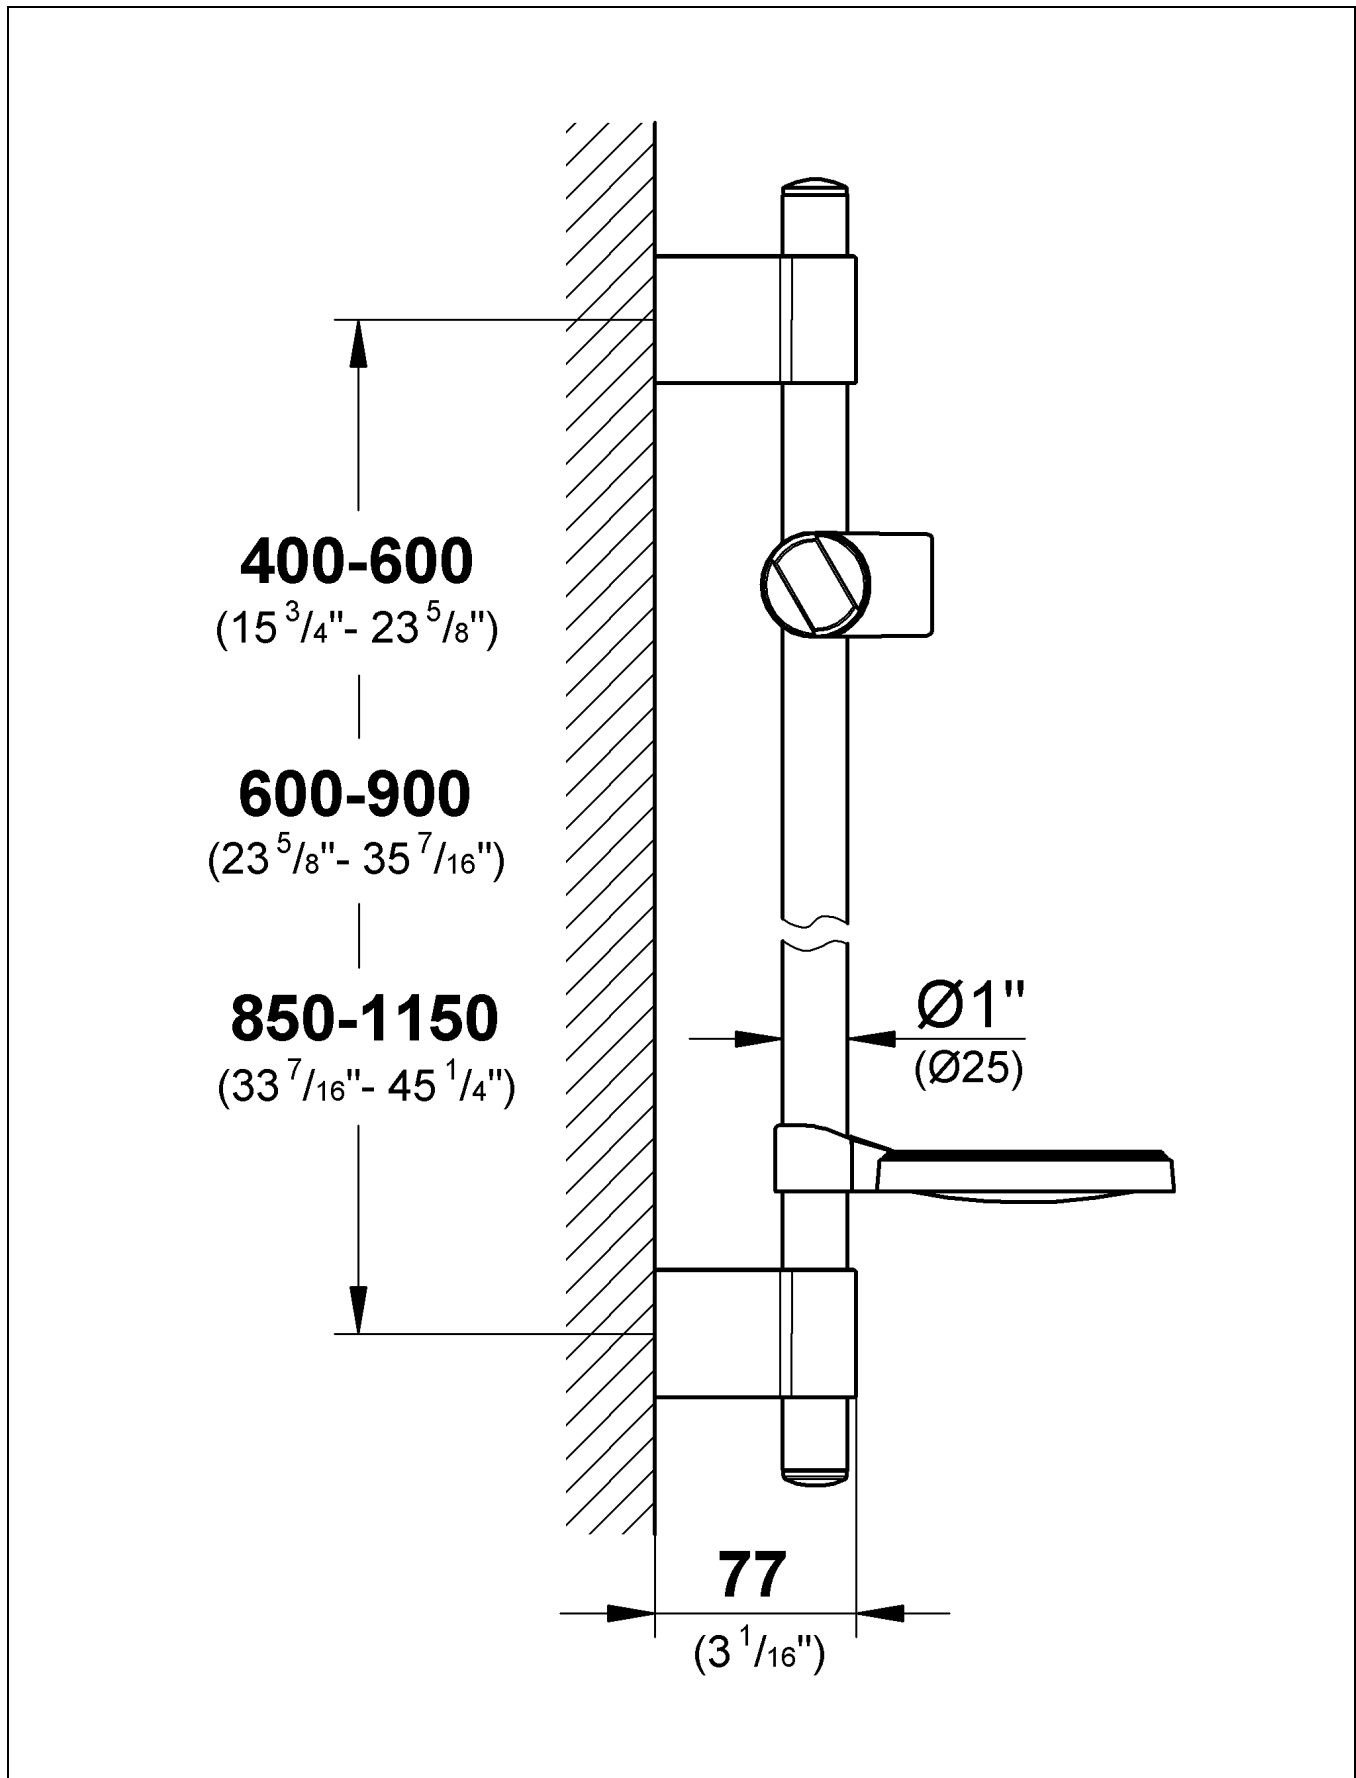

Bitte diese Anleitung an den Benutzer der Armatur weitergeben!
Please pass these instructions on to the end user of the fitting!
S.v.p remettre cette instruction à l'utilisateur de la robinetterie!