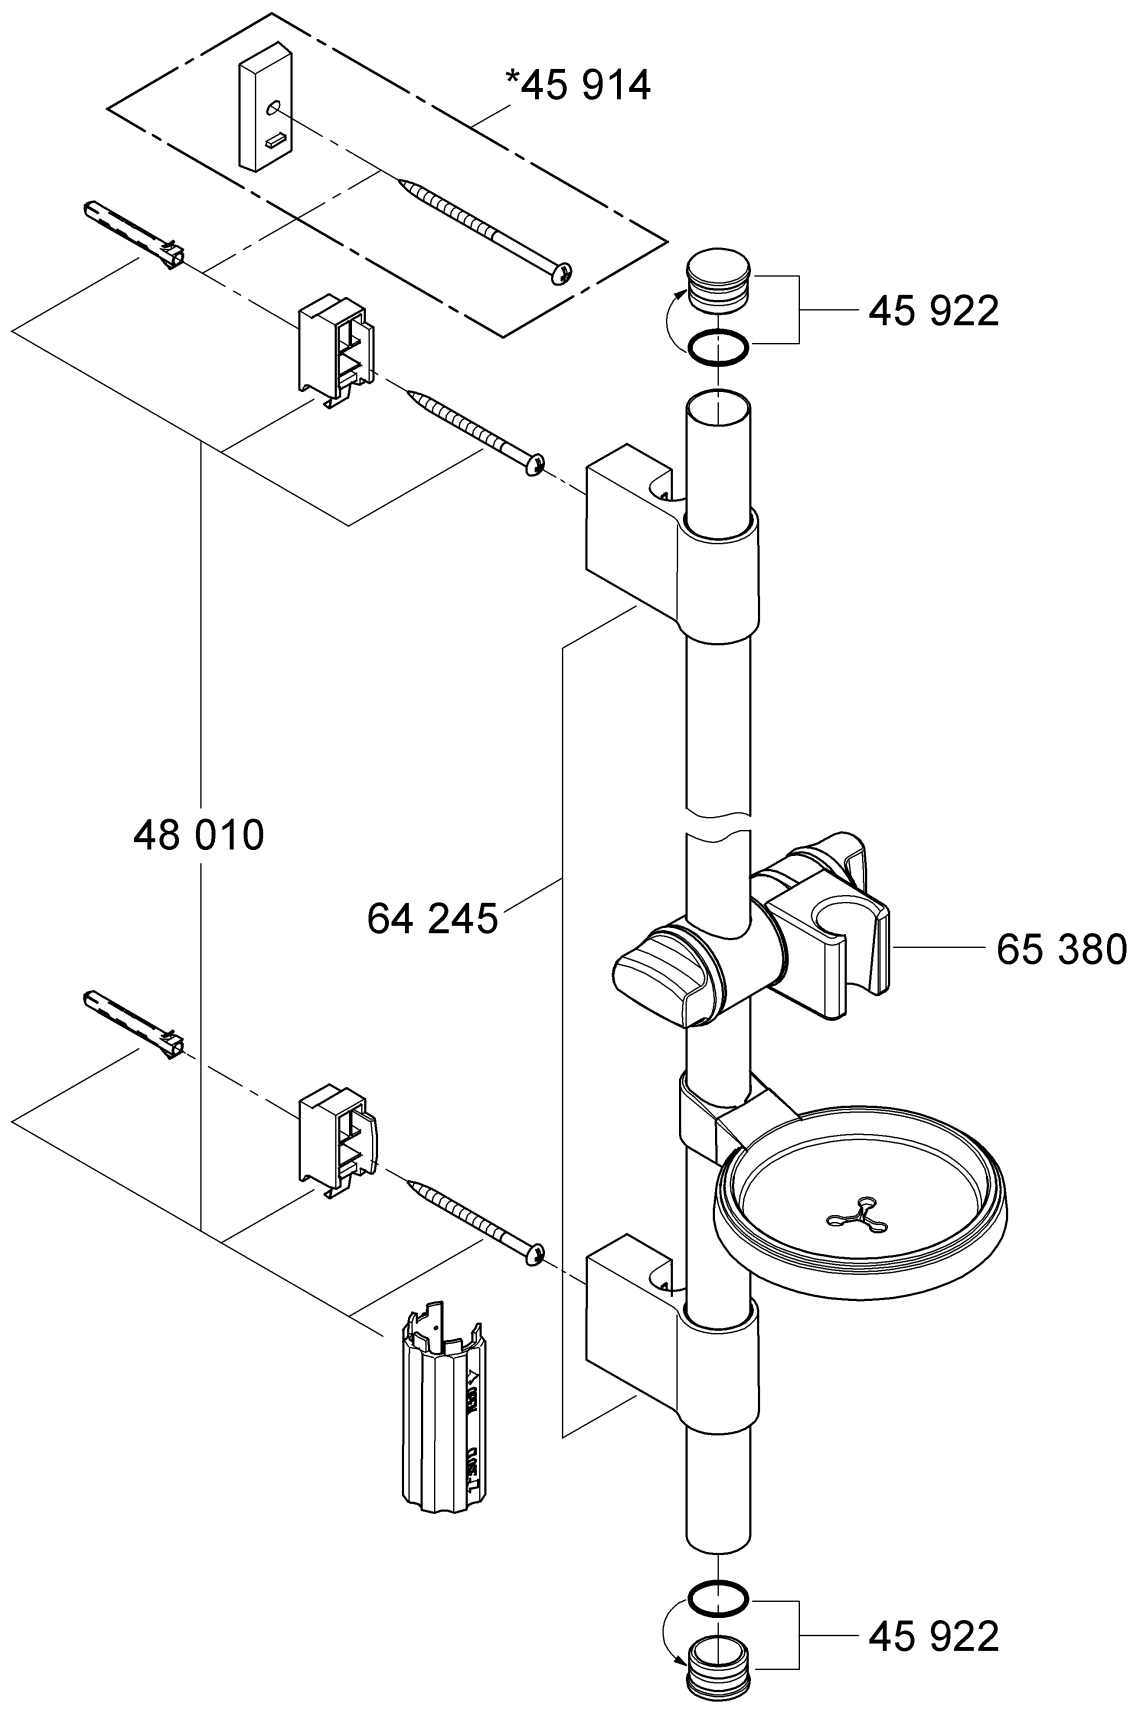

Design & Quality Engineering GROHE Germany

96.738.031/ÄM 217422/12.09

GROHE

ENJOY WATER®

Bitte diese Anleitung an den Benutzer der Armatur weitergeben!
Please pass these instructions on to the end user of the fitting!
S.v.p remettre cette instruction à l'utilisateur de la robinetterie!