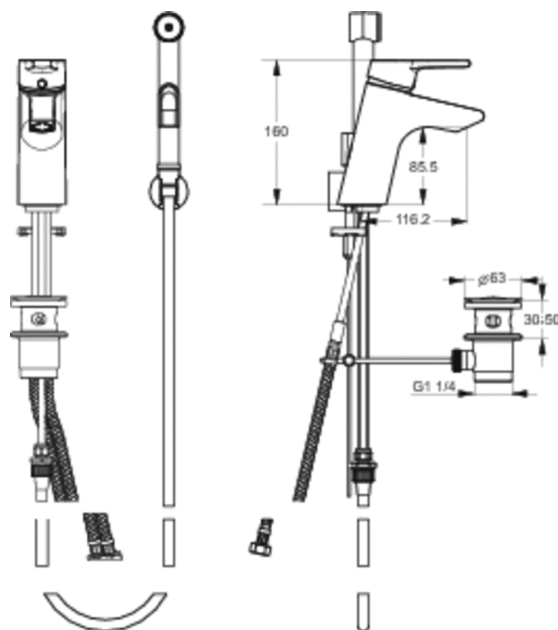

Каталожен номер: B8293
ACTIVE
Смесител стоящ за умивалник...

Смесител стоящ за умивалник с хигиеничен ръчен душ

присъединяване TOP-FIX
гъвкави връзки G1/2''
40 mm CLICK затварящ механизъм на Ideal Standard
с метален изпразнител
метална ръкохватка с индикатор за топла и студена вода
ръчен душ със "старт-стоп" бутон, шланг 1800 mm, малка окачалка
CASCHE скрит аератор
Съответства на стандарт EN 817