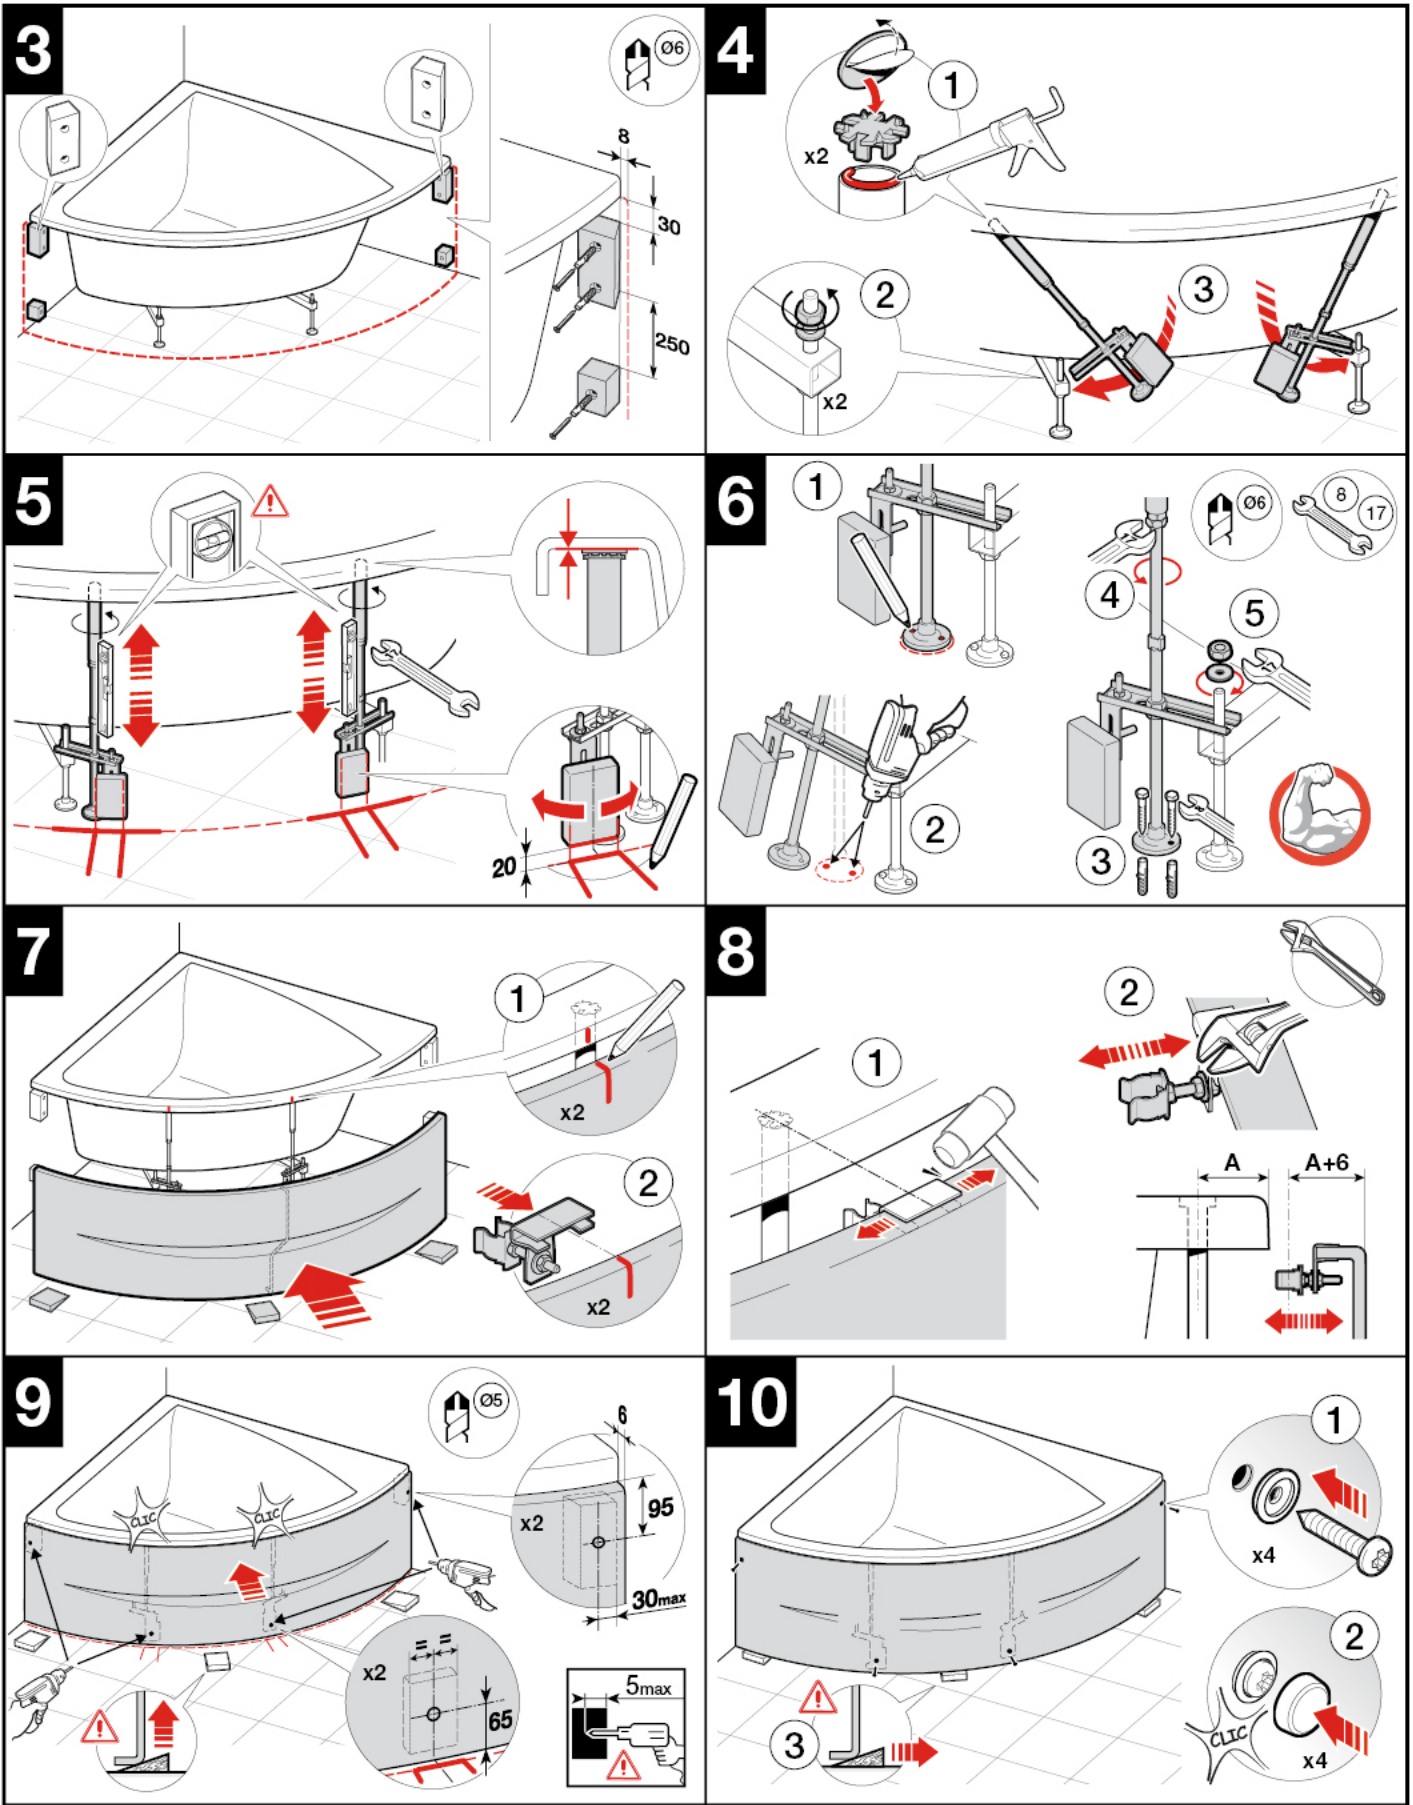

Roca

EASY BTA

259861

A25G025000e

Roca

Roca Sanitario, S.A.
Avda. Diagonal, 513
08029 Barcelona
SPAIN
www.roca.com

**902
304
848**

LÍNEA DE
ATENCIÓN AL
CONSUMIDOR
ESPAÑA