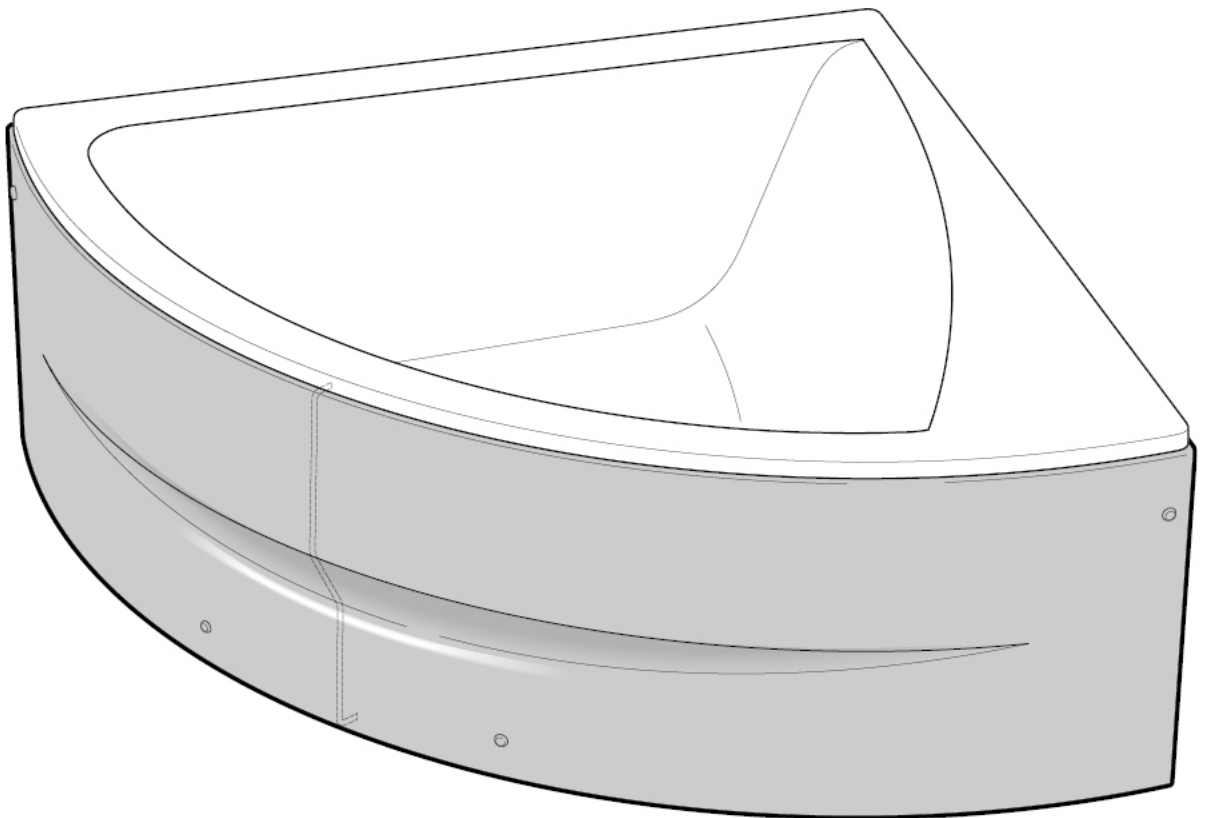

Roca

EASY BTA

259861

A25G025000e

Roca

Roca Sanitario, S.A.
Avda. Diagonal, 513
08029 Barcelona
SPAIN
www.roca.com

**902
304
848**

LÍNEA DE
ATENCIÓN AL
CONSUMIDOR
ESPAÑA