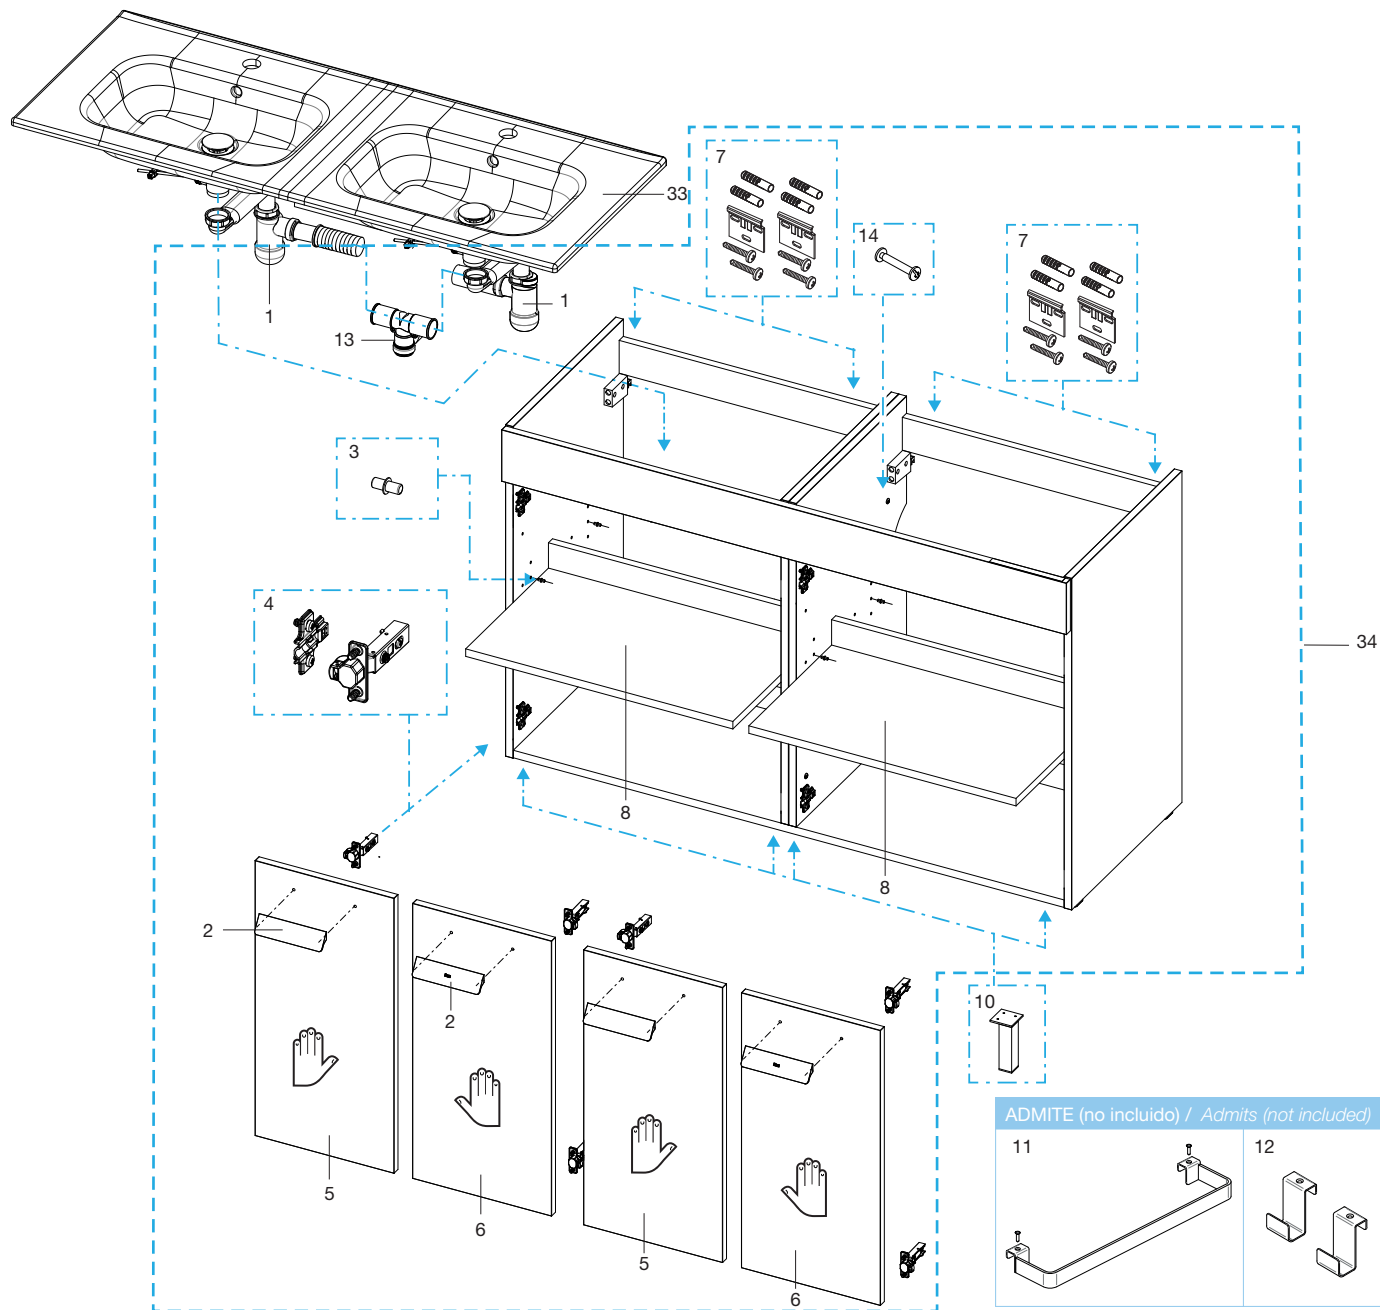

Type B 1200 mm

CONJUNTO BASE 4 PUERTAS Y 2 LAVABOS

Vanity unit 4 doors and 2 basins

1	AU0014100R	
2	AU00140C0R	150 mm
3	AU0013900R	x 4
4	AU0013600R	x 2
5	AU00145..R	
6	AU00146..R	
7	AU0013300R	
8	AU00202..R	
13	AU0020800R	
14	AU0020900R	x 5