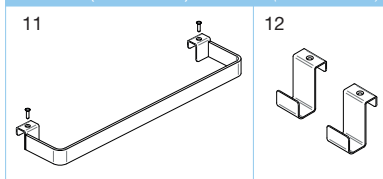

1	AU0014100R	
2	AU00140C0R	150 mm
3	AU0013900R	x 4
4	AU0013600R	x 2
5	AU00145..R	
6	AU00146..R	
7	AU0013300R	
8	AU00202..R	
13	AU0020800R	
14	AU0020900R	x 5

PRODUCTO ACABADO COMPATIBLE Compatible end product		
33	A32799A000	1200 mm
10	A816757339	x 2
11	A816760001	
12	A816761001	
34	A856825XXX	1200 mm

ADMITE (no incluido) / Admits (not included)