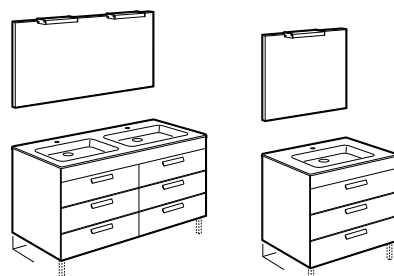

Type F

Type E

Pack Debba Standard		
Unik + espejo+ aplique LED Unik +mirror + LED light		
1200	Type F	855995XXX
1000	Type E	855994XXX
800	Type E	855992XXX
700	Type E	855991XXX
600	Type E	855990XXX

Módulo columna Debba

Wall cabinet

1500 x 345 x 250	856844XXX

600	813067000
400	813068000
250	813069000

XXX	Sustituir (XXX) de la referencia de producto por el código de acabado elegido: In the product number replace (XXX) with the code for the chosen colour:
806	BLANCO / White
155	ROBLE / Oak
154	WENGUE
153	GRIS ANTRACITA / Anthracite grey