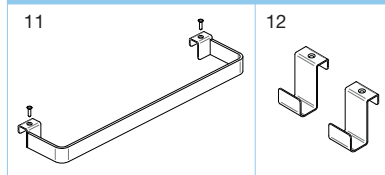

ADMITE (no incluido) / Admits (not included)

..	Sustituir (..) de la referencia de producto por el código de acabado elegido: In the product number replace (..) with the code for the chosen colour:
WH	BLANCO BRILLO/ White
WE	WENGUE
OA	ROBLE / Oak
GA	GRIS ANTRACITA / Anthracite grey