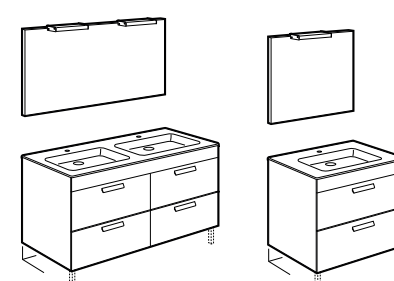

Type D

Type C

Pack Debba Standard		
Unik + espejo+ aplique LED Unik +mirror + LED light		
1200	Type D	855989XXX
1000	Type C	855988XXX
800	Type C	855986XXX
700	Type C	855985XXX
600	Type C	855984XXX