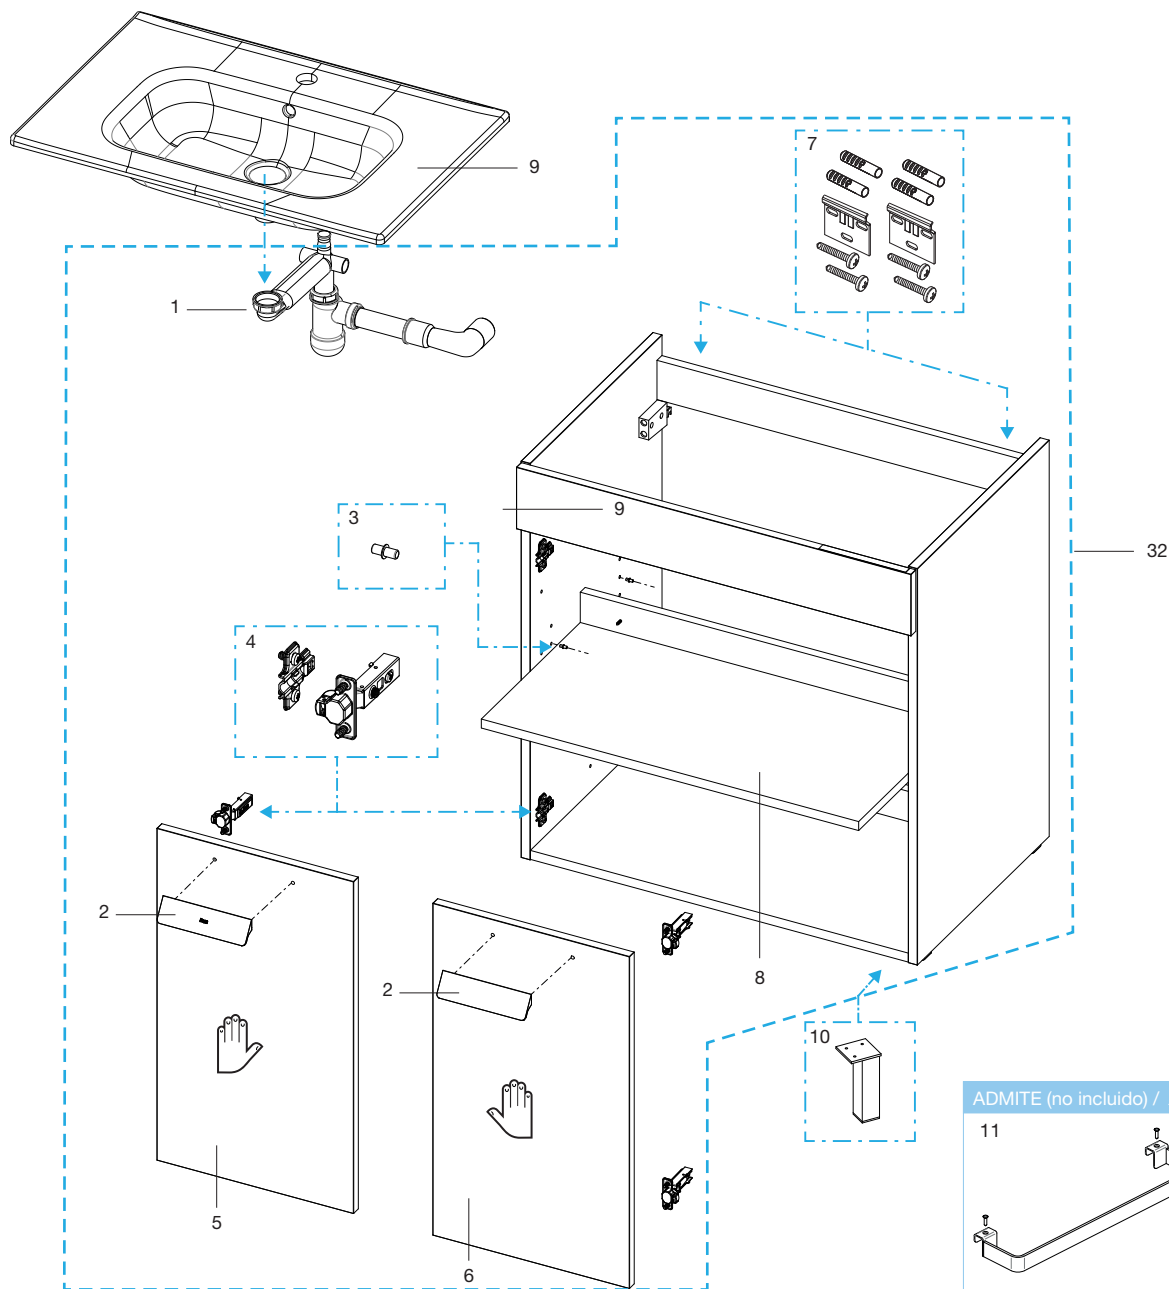

Type A	600 mm
		700 mm
		800 mm
		1000 mm

CONJUNTO BASE 2 PUERTAS Y LAVABO

Vanity unit 2 doors and basin

1		AU0014100R	
2		AU00140C0R	150 mm
		AU0023000R	210 mm
3	x 4	AU0013900R	
4	x 2	AU0013600R	
5		AU00145..R	600 mm
		AU00148..R	700 mm
		AU00151..R	800 mm
		AU00206..R	1000 mm
6		AU00146..R	600 mm
		AU00149..R	700 mm
		AU00152..R	800 mm
	AU00207..R	1000 mm	
7		AU0013300R	
8		AU00202..R	600 mm
		AU00203..R	700 mm
		AU00204..R	800 mm
		AU00205..R	1000 mm

PRODUCTO ACABADO COMPATIBLE

Compatible end product

9		A32799E000	600 mm
		A32799D000	700 mm
		A32799C000	800 mm
		A32799B000	1000 mm
10	x 2	A816757339	
11		A816760001	
12		A816761001	
32		A856820XXX	600 mm
		A856821XXX	700 mm
		A856822XXX	800 mm
		A856824XXX	1000 mm