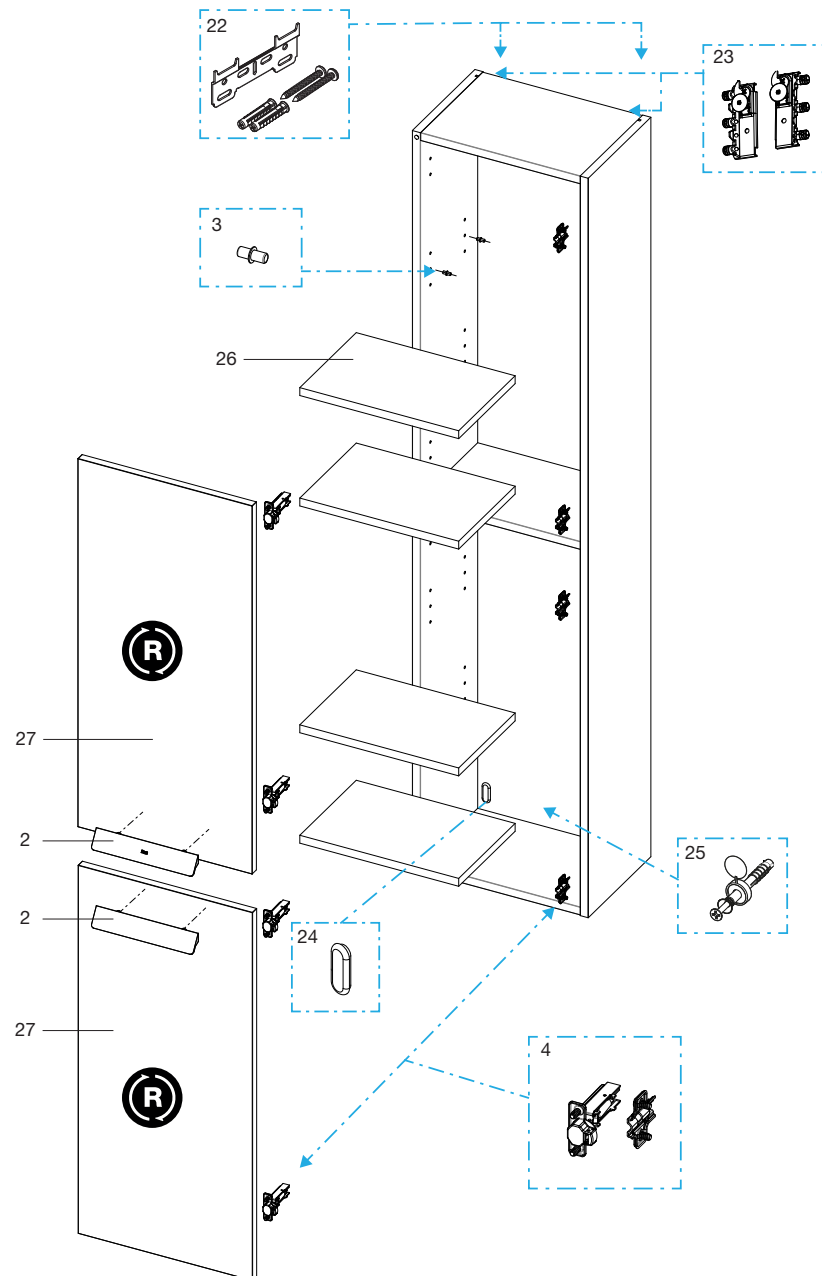

2	x 2	AU0023000R	210 mm
3	x 4	AU0013900R	
4	x 2	AU0013600R	
22		AU0013800R	
25		AU0013700R	
23		AU0013700R	
24	x 4	AU0013200R	
24	x 4	AU0013200R	
26		AU00160..R	
27		AU00229..R	

2014/05/20

a

AY0003200R

..	Sustituir (..) de la referencia de producto por el código de acabado elegido: <i>In the product number replace (..) with the code for the chosen colour:</i>
WH	BLANCO BRILLO/ White
WE	WENGUE
OA	ROBLE / Oak
GA	GRIS ANTRACITA / Anthracite grey