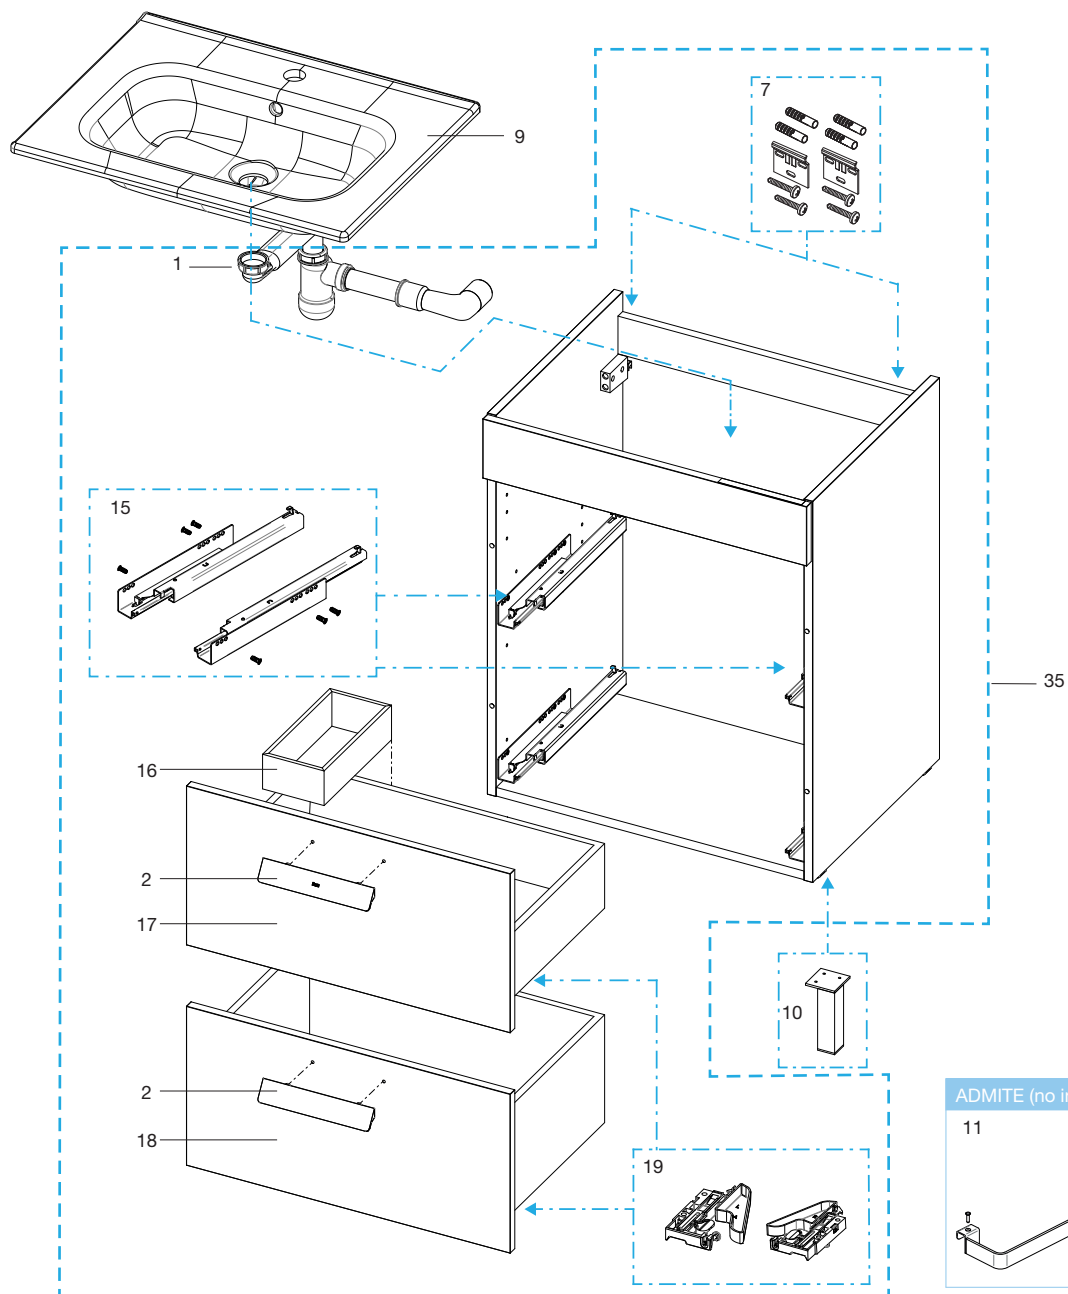

Type C	600 mm
	700 mm
	800 mm
	1000 mm

CONJUNTO BASE 2 CAJONES Y LAVABO
Vanity unit 2 drawers and basin

1	AU0014100R	
2	x 2 AU0023000R	210 mm
7	AU0013300R	
15	AU0021300R	
16	AU0021200R	
17	AU00210..R	600 mm
	AU00215..R	700 mm
	AU00217..R	800 mm
	AU00219..R	1000 mm
18	AU00211..R	600 mm
	AU00216..R	700 mm
	AU00218..R	800 mm
	AU00220..R	1000 mm
19	AU0021400R	

PRODUCTO ACABADO COMPATIBLE
Compatible end product

9	A32799E000	600 mm
	A32799D000	700 mm
	A32799C000	800 mm
	A32799B000	1000 mm
10	x 2 A816757339	
11	A816760001	
12	A816761001	
35	A856826XXX	600 mm
	A856827XXX	700 mm
	A856828XXX	800 mm
	A856830XXX	1000 mm