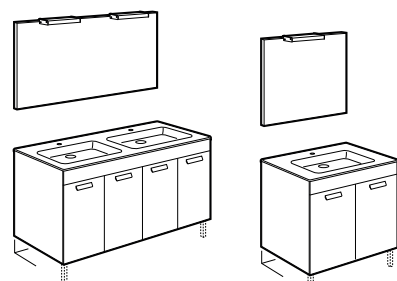

Type B

Type A

Pack Debba Standard		
Unik + espejo+ aplique LED Unik +mirror + LED light		
1200	Type B	855983XXX
1000	Type A	855982XXX
800	Type A	855980XXX
700	Type A	855979XXX
600	Type A	855978XXX