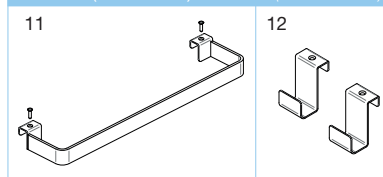

ADMITE (no incluido) / Admits (not included)

..	Sustituir (..) de la referencia de producto por el código de acabado elegido: In the product number replace (..) with the code for the chosen colour:
WH	BLANCO BRILLO/ White
WE	WENGUE
OA	ROBLE / Oak
GA	GRIS ANTRACITA / Anthracite grey