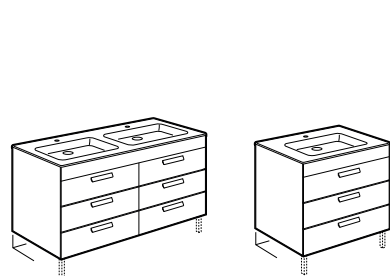

Type F

Type E

Unik Debba Standard		
Conjunto mueble de 3 cajones y lavabo Vanity unit 3 drawers + basin		
1200	Type F	855977XXX
1000	Type E	855976XXX
800	Type E	855974XXX
700	Type E	855973XXX
600	Type E	855972XXX