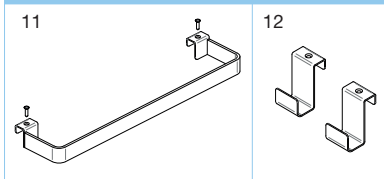

PRODUCTO ACABADO COMPATIBLE
Compatible end product

9	A32799E000	600 mm
	A32799D000	700 mm
	A32799C000	800 mm
	A32799B000	1000 mm
10	x 2 A816757339	
11	A816760001	
12	A816761001	
37	A856832XXX	600 mm
	A856833XXX	700 mm
	A856834XXX	800 mm
	A856836XXX	1000 mm

ADMITE (no incluido) / Admits (not included)