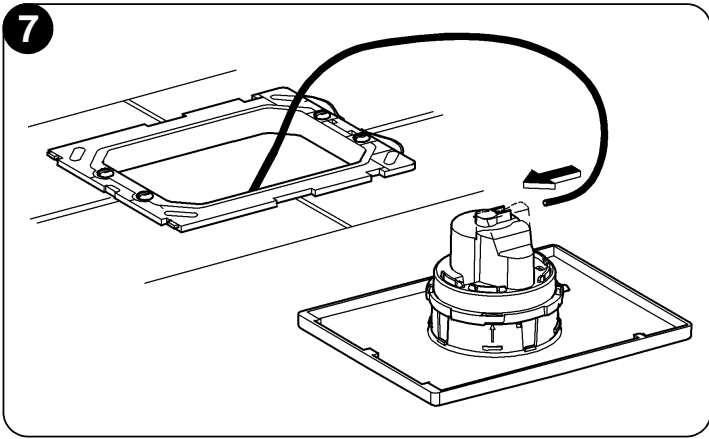

38 766

GROHE Ondus

96.538.031/AM 211368/09.09

GROHE

ENJOY WATER®

Bitte diese Anleitung an den Benutzer der Armatur weitergeben!
Please pass these instructions on to the end user of the fitting!
S.v.p remettre cette instruction à l'utilisateur de la robinetterie!