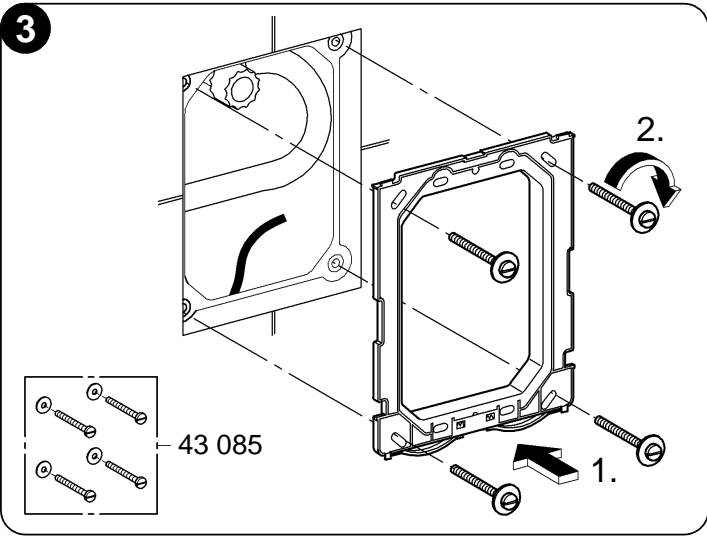

38 766

GROHE Ondus

96.538.031/AM 211368/09.09

GROHE

ENJOY WATER®

Bitte diese Anleitung an den Benutzer der Armatur weitergeben!
Please pass these instructions on to the end user of the fitting!
S.v.p remettre cette instruction à l'utilisateur de la robinetterie!