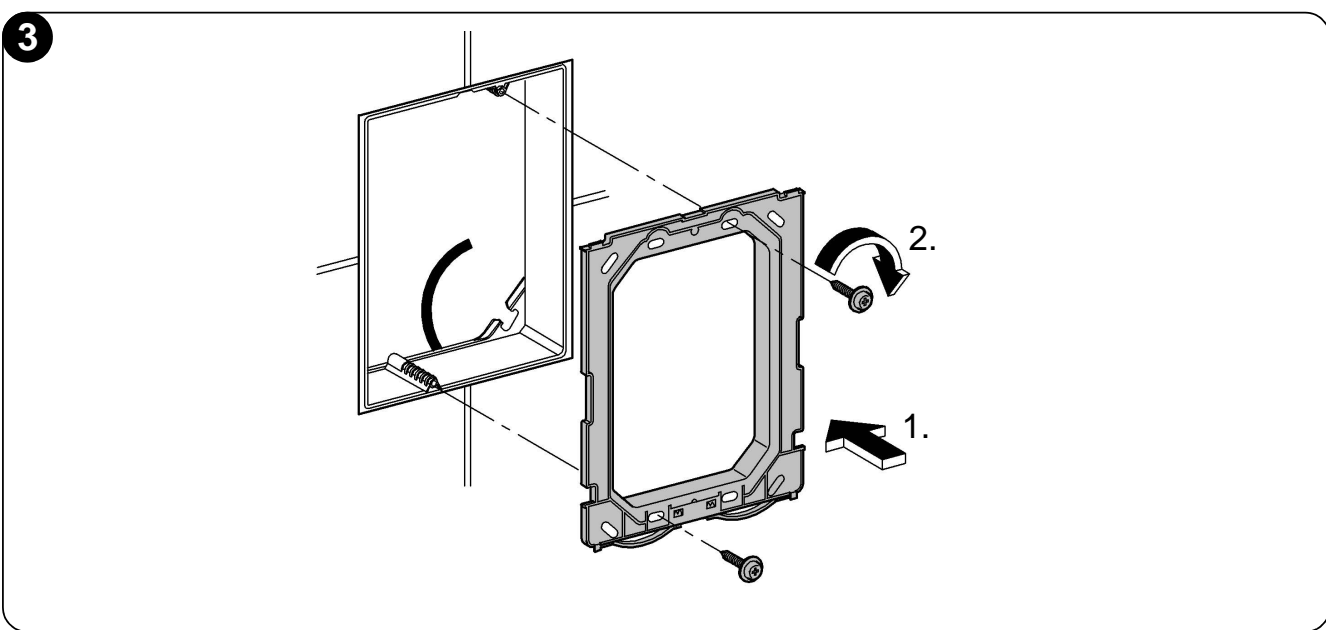

38 766

GROHE Ondus

96.538.031/AM 211368/09.09

GROHE

ENJOY WATER®

Bitte diese Anleitung an den Benutzer der Armatur weitergeben!
Please pass these instructions on to the end user of the fitting!
S.v.p remettre cette instruction à l'utilisateur de la robinetterie!