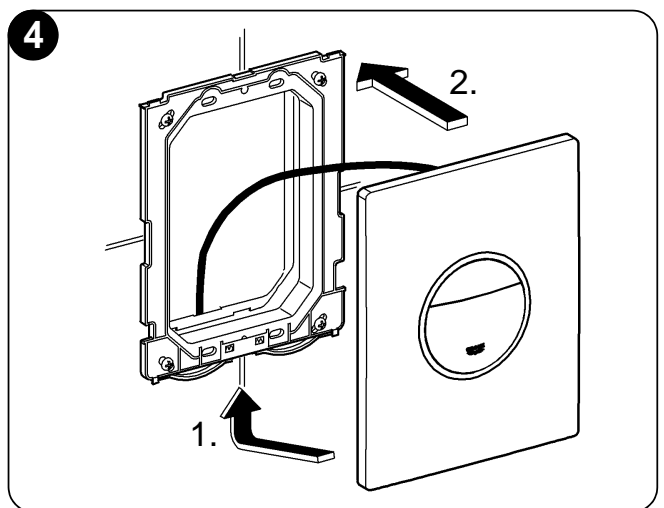

38 766

GROHE Ondus

96.538.031/AM 211368/09.09

GROHE

ENJOY WATER®

Bitte diese Anleitung an den Benutzer der Armatur weitergeben!
Please pass these instructions on to the end user of the fitting!
S.v.p remettre cette instruction à l'utilisateur de la robinetterie!