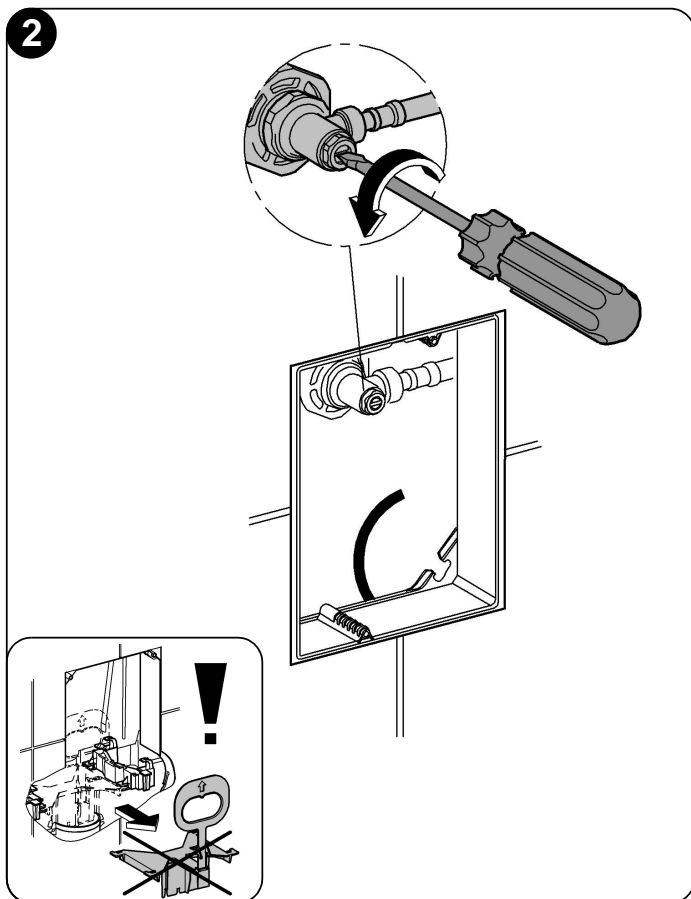

38 766

GROHE Ondus

96.538.031/AM 211368/09.09

GROHE

ENJOY WATER®

Bitte diese Anleitung an den Benutzer der Armatur weitergeben!
Please pass these instructions on to the end user of the fitting!
S.v.p remettre cette instruction à l'utilisateur de la robinetterie!