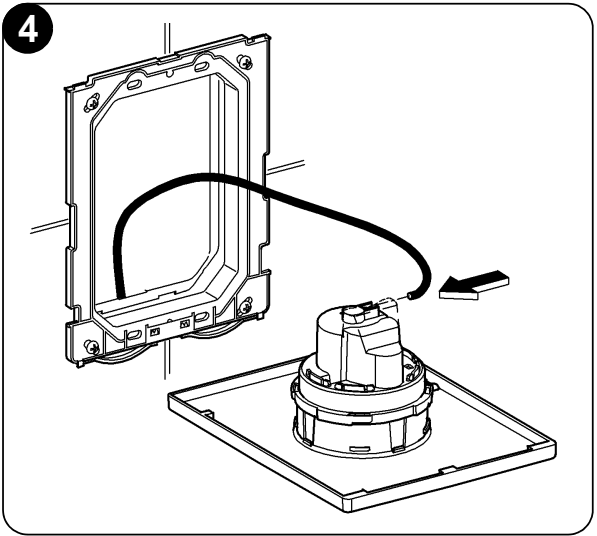

38 766

GROHE Ondus

96.538.031/AM 211368/09.09

GROHE

ENJOY WATER®

Bitte diese Anleitung an den Benutzer der Armatur weitergeben!
Please pass these instructions on to the end user of the fitting!
S.v.p remettre cette instruction à l'utilisateur de la robinetterie!