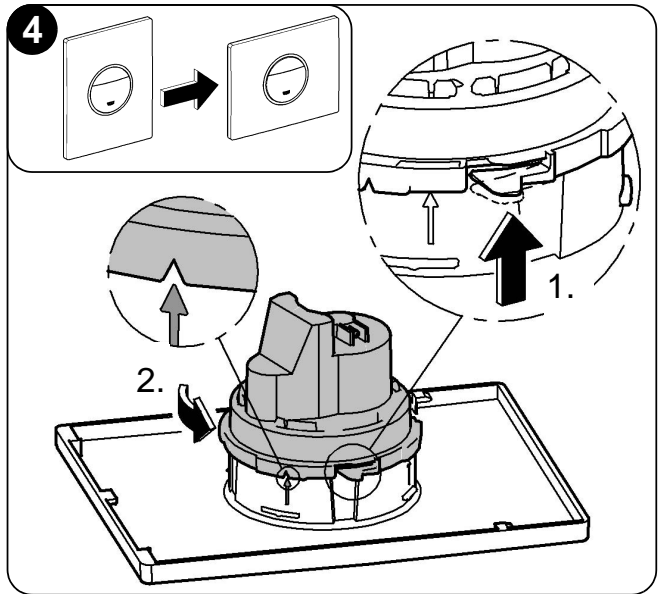

38 766

GROHE Ondus

96.538.031/AM 211368/09.09

GROHE

ENJOY WATER®

Bitte diese Anleitung an den Benutzer der Armatur weitergeben!
Please pass these instructions on to the end user of the fitting!
S.v.p remettre cette instruction à l'utilisateur de la robinetterie!