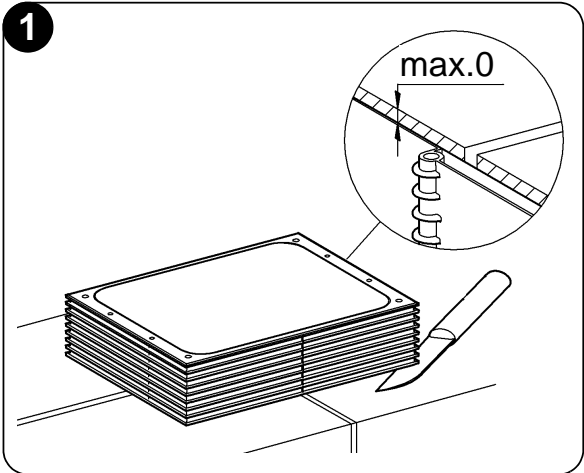

38 766

GROHE Ondus

96.538.031/AM 211368/09.09

GROHE

ENJOY WATER®

Bitte diese Anleitung an den Benutzer der Armatur weitergeben!
Please pass these instructions on to the end user of the fitting!
S.v.p remettre cette instruction à l'utilisateur de la robinetterie!