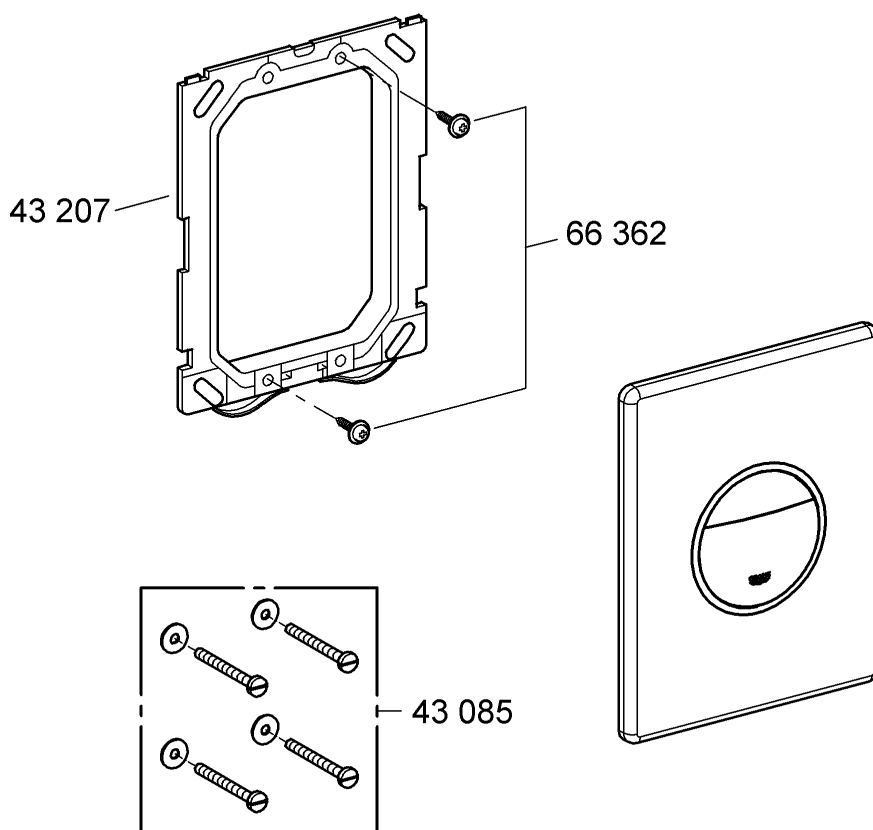

38 766

GROHE Ondus

96.538.031/AM 211368/09.09

GROHE

ENJOY WATER®

Bitte diese Anleitung an den Benutzer der Armatur weitergeben!
Please pass these instructions on to the end user of the fitting!
S.v.p remettre cette instruction à l'utilisateur de la robinetterie!