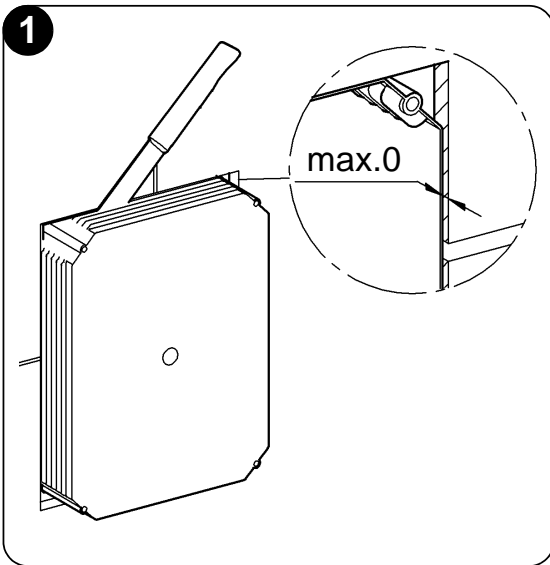

38 766

GROHE Ondus

96.538.031/AM 211368/09.09

GROHE

ENJOY WATER®

Bitte diese Anleitung an den Benutzer der Armatur weitergeben!
Please pass these instructions on to the end user of the fitting!
S.v.p remettre cette instruction à l'utilisateur de la robinetterie!