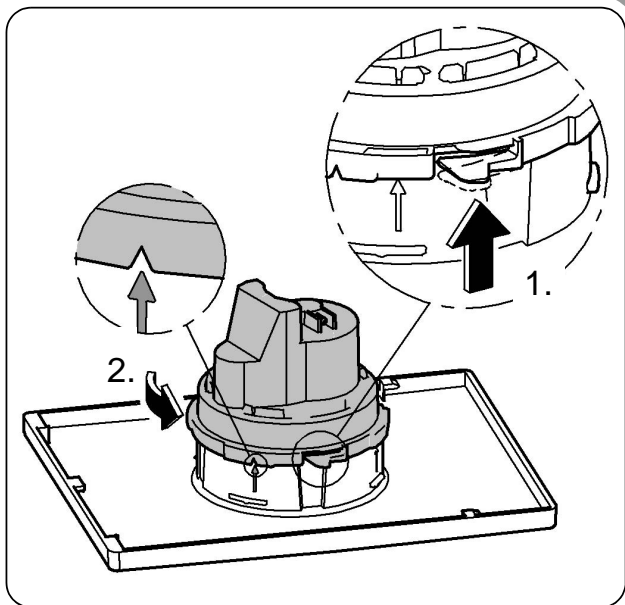

38 766

GROHE Ondus

96.538.031/AM 211368/09.09

GROHE

ENJOY WATER®

Bitte diese Anleitung an den Benutzer der Armatur weitergeben!
Please pass these instructions on to the end user of the fitting!
S.v.p remettre cette instruction à l'utilisateur de la robinetterie!