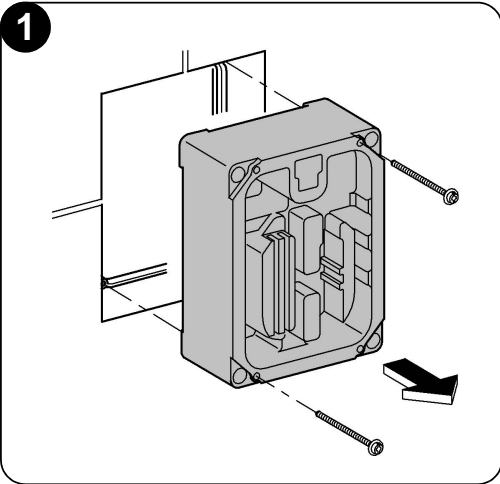

38 766

GROHE Ondus

96.538.031/AM 211368/09.09

GROHE

ENJOY WATER®

Bitte diese Anleitung an den Benutzer der Armatur weitergeben!
Please pass these instructions on to the end user of the fitting!
S.v.p remettre cette instruction à l'utilisateur de la robinetterie!