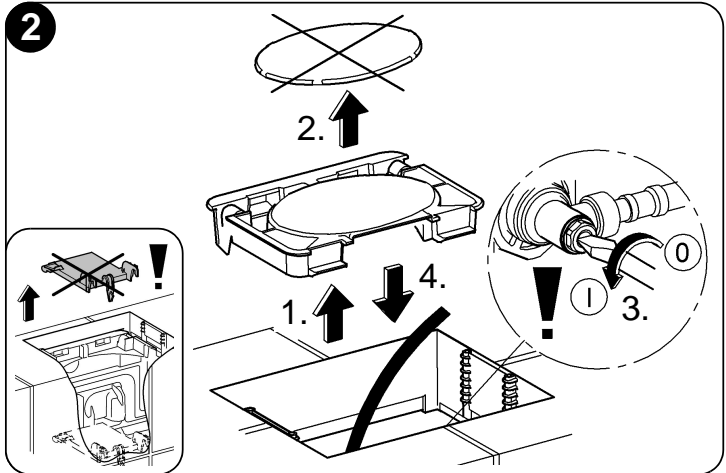

38 766

GROHE Ondus

96.538.031/AM 211368/09.09

GROHE

ENJOY WATER®

Bitte diese Anleitung an den Benutzer der Armatur weitergeben!
Please pass these instructions on to the end user of the fitting!
S.v.p remettre cette instruction à l'utilisateur de la robinetterie!