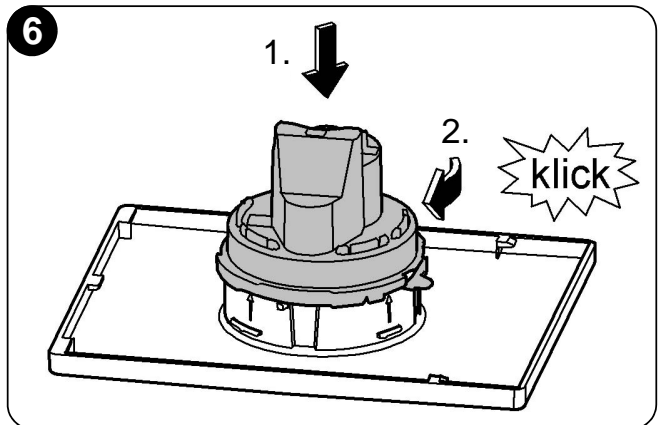

38 766

GROHE Ondus

96.538.031/AM 211368/09.09

GROHE

ENJOY WATER®

Bitte diese Anleitung an den Benutzer der Armatur weitergeben!
Please pass these instructions on to the end user of the fitting!
S.v.p remettre cette instruction à l'utilisateur de la robinetterie!