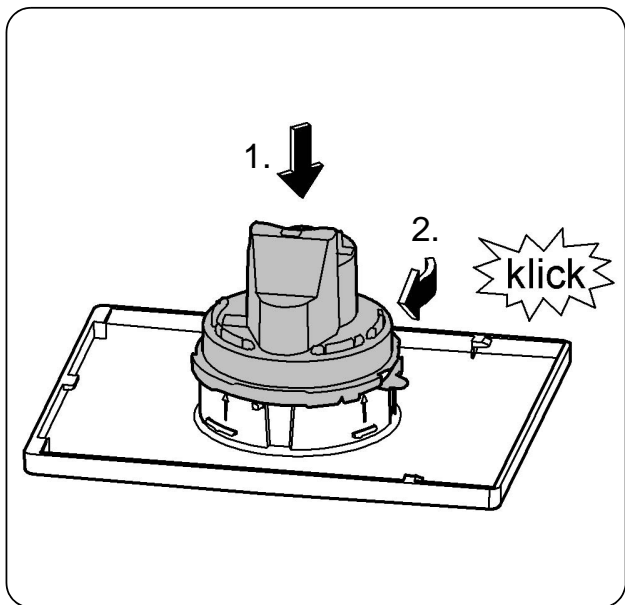

38 766

GROHE Ondus

96.538.031/AM 211368/09.09

GROHE

ENJOY WATER®

Bitte diese Anleitung an den Benutzer der Armatur weitergeben!
Please pass these instructions on to the end user of the fitting!
S.v.p remettre cette instruction à l'utilisateur de la robinetterie!