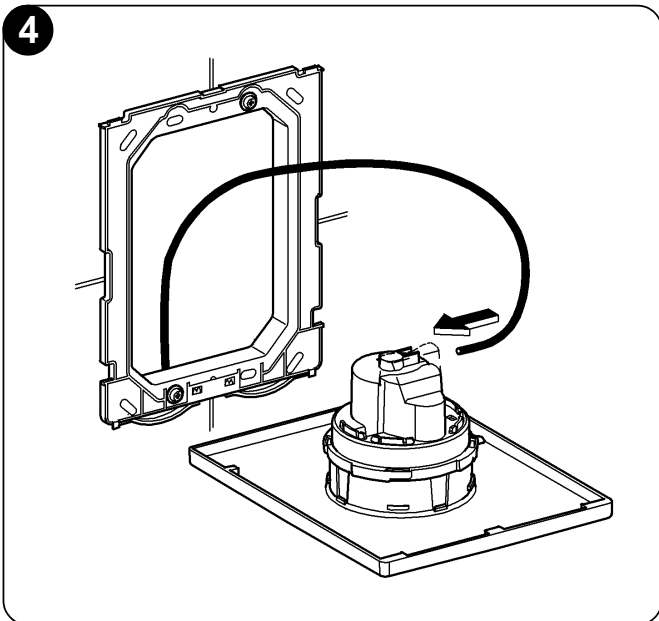

38 766

GROHE Ondus

96.538.031/AM 211368/09.09

GROHE

ENJOY WATER®

Bitte diese Anleitung an den Benutzer der Armatur weitergeben!
Please pass these instructions on to the end user of the fitting!
S.v.p remettre cette instruction à l'utilisateur de la robinetterie!