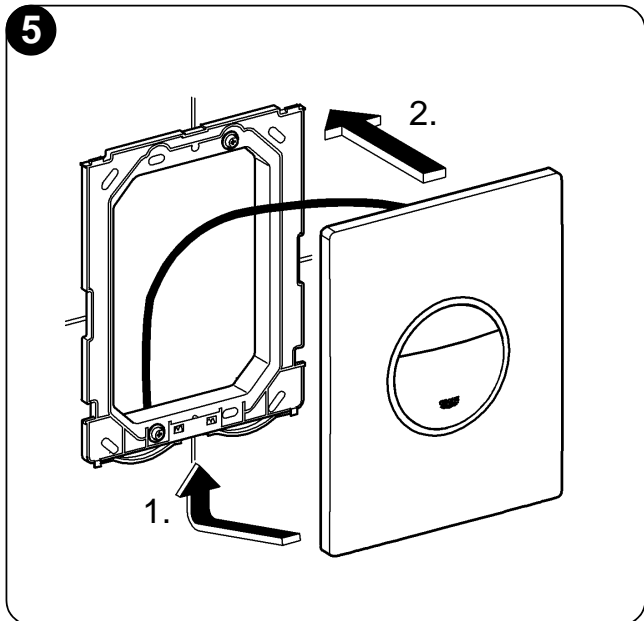

38 766

GROHE Ondus

96.538.031/AM 211368/09.09

GROHE

ENJOY WATER®

Bitte diese Anleitung an den Benutzer der Armatur weitergeben!
Please pass these instructions on to the end user of the fitting!
S.v.p remettre cette instruction à l'utilisateur de la robinetterie!