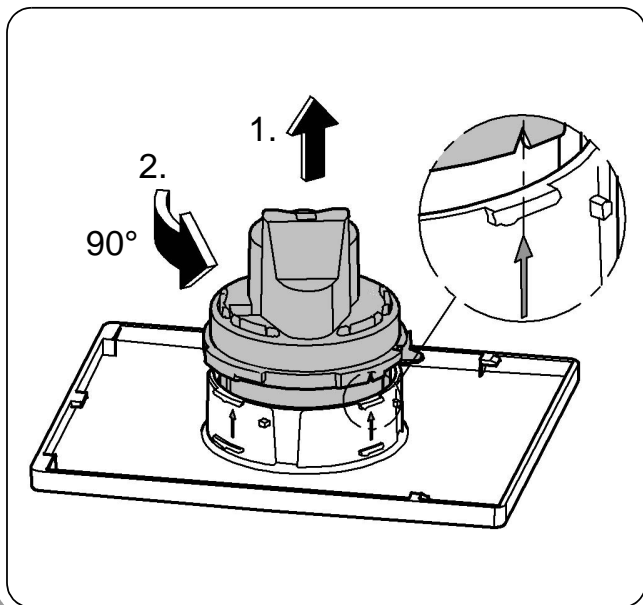

38 766

GROHE Ondus

96.538.031/AM 211368/09.09

GROHE

ENJOY WATER®

Bitte diese Anleitung an den Benutzer der Armatur weitergeben!
Please pass these instructions on to the end user of the fitting!
S.v.p remettre cette instruction à l'utilisateur de la robinetterie!