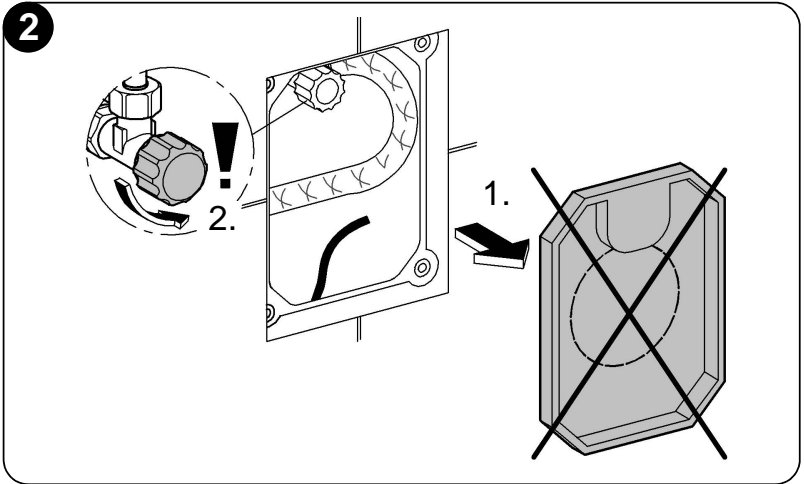

38 766

GROHE Ondus

96.538.031/AM 211368/09.09

GROHE

ENJOY WATER®

Bitte diese Anleitung an den Benutzer der Armatur weitergeben!
Please pass these instructions on to the end user of the fitting!
S.v.p remettre cette instruction à l'utilisateur de la robinetterie!