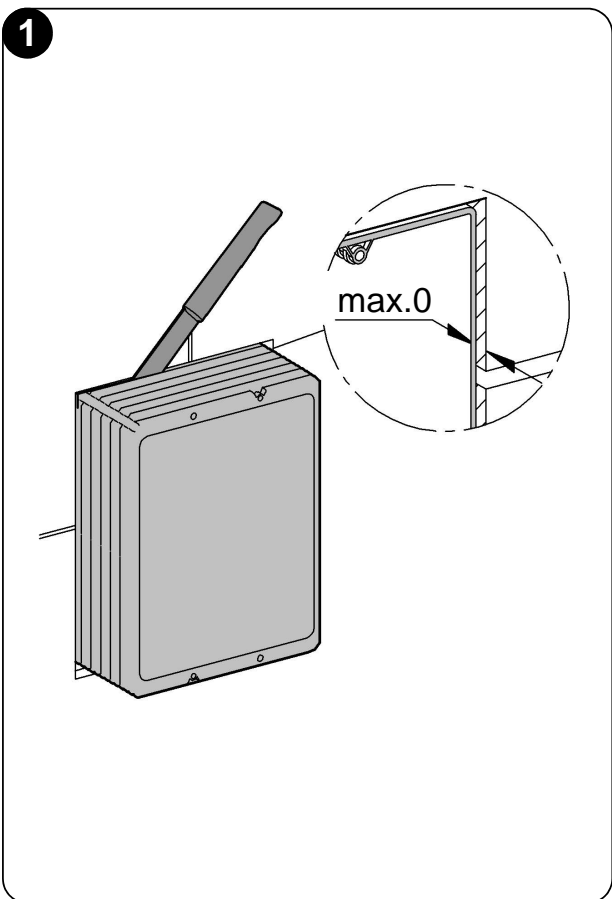

38 766

GROHE Ondus

96.538.031/AM 211368/09.09

GROHE

ENJOY WATER®

Bitte diese Anleitung an den Benutzer der Armatur weitergeben!
Please pass these instructions on to the end user of the fitting!
S.v.p remettre cette instruction à l'utilisateur de la robinetterie!