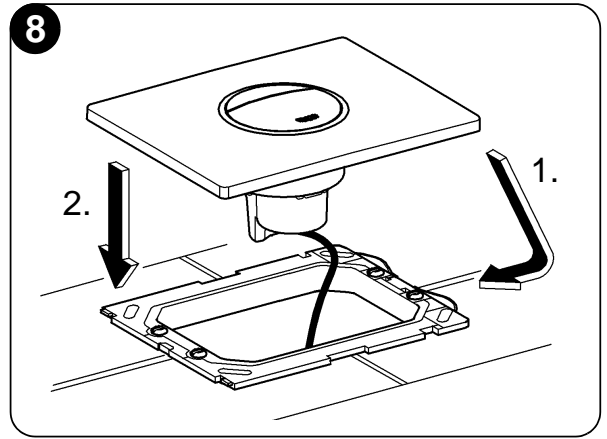

38 766

GROHE Ondus

96.538.031/AM 211368/09.09

GROHE

ENJOY WATER®

Bitte diese Anleitung an den Benutzer der Armatur weitergeben!
Please pass these instructions on to the end user of the fitting!
S.v.p remettre cette instruction à l'utilisateur de la robinetterie!