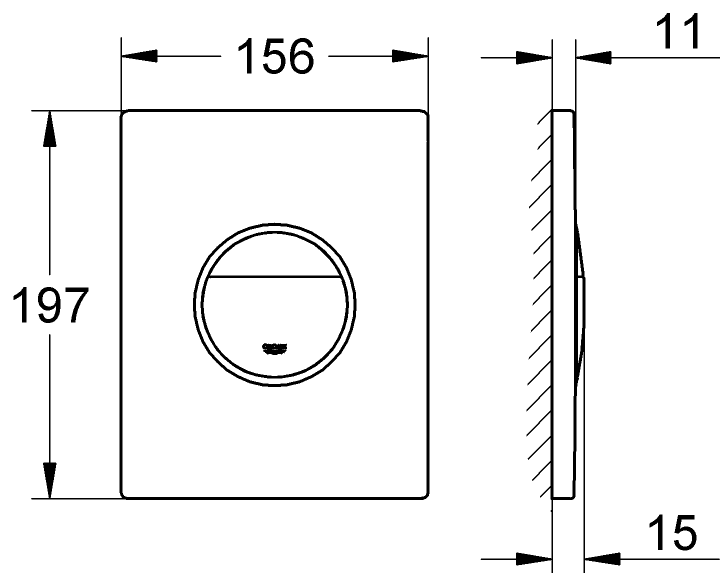

38 766

GROHE Ondus

96.538.031/AM 211368/09.09

GROHE

ENJOY WATER®

Bitte diese Anleitung an den Benutzer der Armatur weitergeben!
Please pass these instructions on to the end user of the fitting!
S.v.p remettre cette instruction à l'utilisateur de la robinetterie!