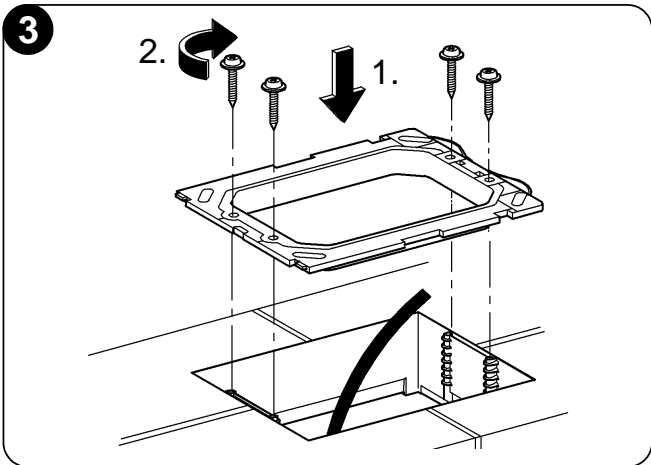

38 766

GROHE Ondus

96.538.031/AM 211368/09.09

GROHE

ENJOY WATER®

Bitte diese Anleitung an den Benutzer der Armatur weitergeben!
Please pass these instructions on to the end user of the fitting!
S.v.p remettre cette instruction à l'utilisateur de la robinetterie!