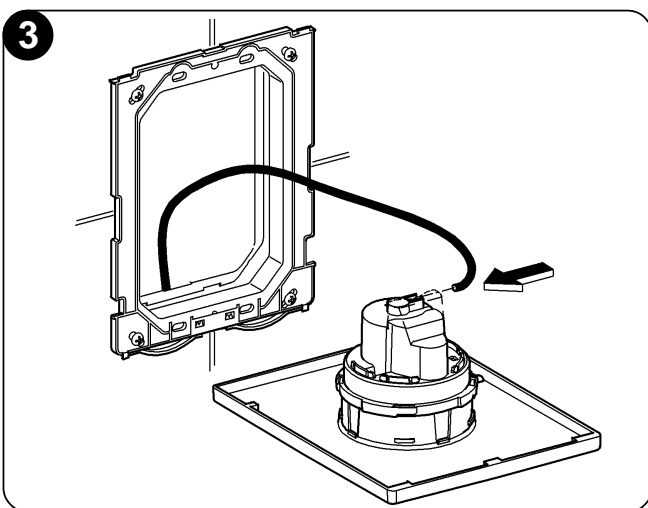

38 766

GROHE Ondus

96.538.031/AM 211368/09.09

GROHE

ENJOY WATER®

Bitte diese Anleitung an den Benutzer der Armatur weitergeben!
Please pass these instructions on to the end user of the fitting!
S.v.p remettre cette instruction à l'utilisateur de la robinetterie!