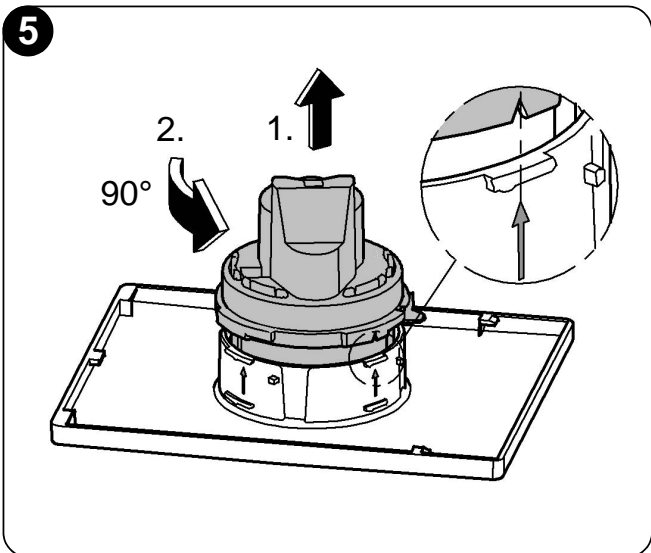

38 766

GROHE Ondus

96.538.031/AM 211368/09.09

GROHE

ENJOY WATER®

Bitte diese Anleitung an den Benutzer der Armatur weitergeben!
Please pass these instructions on to the end user of the fitting!
S.v.p remettre cette instruction à l'utilisateur de la robinetterie!