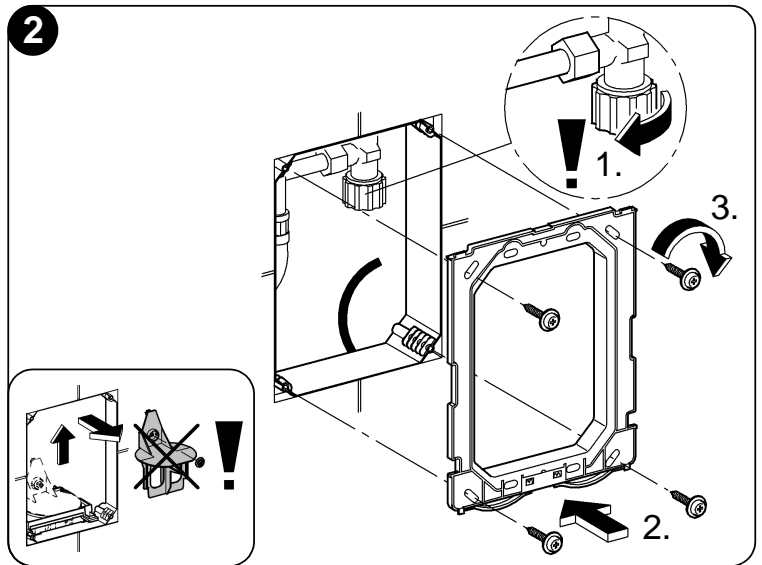

38 766

GROHE Ondus

96.538.031/AM 211368/09.09

GROHE

ENJOY WATER®

Bitte diese Anleitung an den Benutzer der Armatur weitergeben!
Please pass these instructions on to the end user of the fitting!
S.v.p remettre cette instruction à l'utilisateur de la robinetterie!