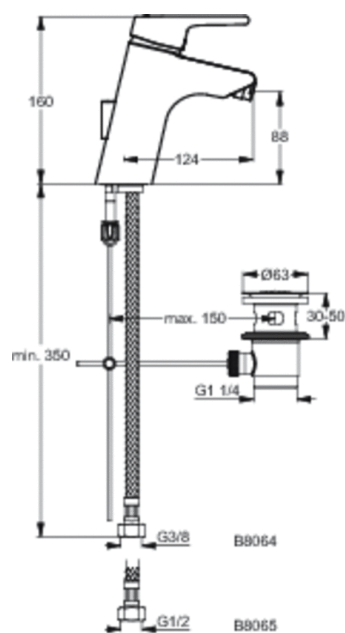

Каталожен номер: B8064
ACTIVE
Смесител стоящ за биде

Смесител стоящ за биде

присъединяване TOP-FIX
гъвкави връзки G3/8''
40 mm CLICK затварящ механизъм на Ideal Standard
с метален изпразнител
метална ръкохватка с индикатор за топла и студена вода
CACHE скрит аератор
Съответства на стандарт EN 817