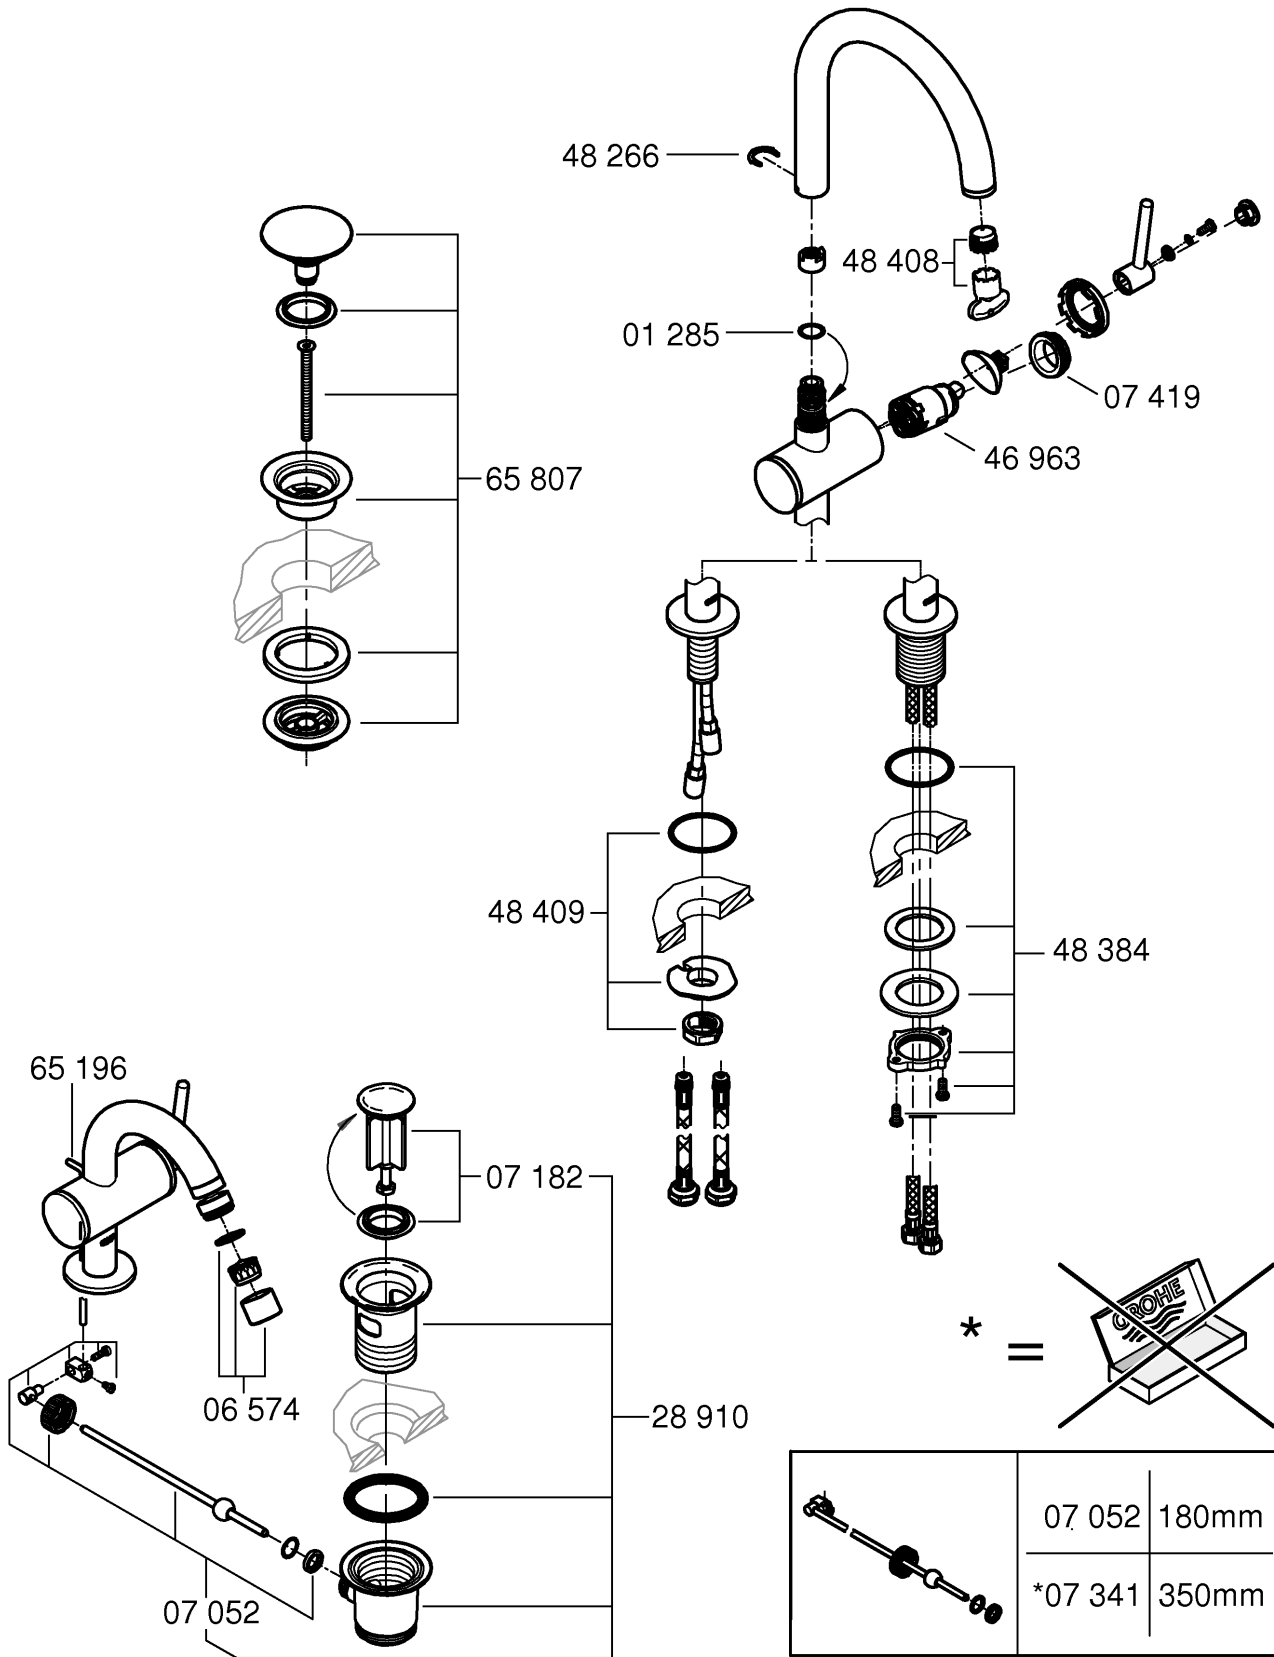

07 052	180mm
	*07 341	350mm